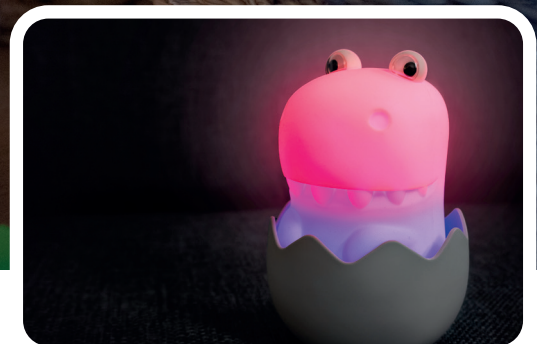

DIGGY DINO

DAS SYMPATHISCHE NACHTLICHT

+ KINDERFREUNDLICH

+ RGB-LICHTSPIEL

+ DIMMBAR

DIGGY DINO

DAS SYMPATHISCHE NACHTLICHT

INKL. USB-C KABEL FÜR AUFLADUNG

- + Freundliches, reduziertes Design
- + Zufälliges RGB-Lichtfarbenspiel
- + Angenehmes Licht (schlaffreundlich)
- + Spielend einfache Bedienung
- + schnelles Aufladen (4,5h)
- + Akku Lebensdauer von 5h (bei max. Helligkeit) bis zu 200h (gedimmt)
- + Dimmen über Klopfen auf Untergrund
- + **Soundeffekt (an-/ ausschaltbar)**
- + **Verschiedene Lichtfarben (RGBW)**

Artikelnr.	EAN	Leistung	dimmbar	Lichtfarbe	Schutzart	Maße
187404.ML.00	4064252000771	1 W	✓	3000K - warmweiß +RGB	IP20	100x115x145mm

MegaLight®