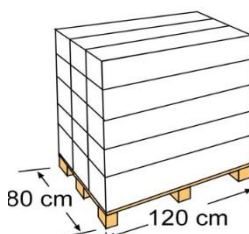

Art.Nr-	40031	Reference	40031
Beschreibung	Aufgesetzter Laubfänger + Teleskopstiel	Description	Leaf net + telescopic handle
Gefaltetes / ungefaltetes Maße	95 x 29,5 x Ø3cm/159 x 29,5 x Ø3cm	Folded measure/ Unfolded	95 x 29,5 x Ø3cm/159 x 29,5 x Ø3cm
Gewicht	0,670 kg	Weight	0,670 kg

VERPACKUNG OUTER BOX

Typ Type	Karton/ Cardboard
Anzahl Units	12
Maße Size	109 x 22 x 33 cm
Umfang Volume	0,0791 m ³
Gewicht Weight	8 kg

PALETTE PALLET

Typ type	Europäisch/European
Anzahl Units	180 Stücke/Palette 180 Units/pallet
Palettenverteilung Pallet distribution	5 Schichten /layer X 3 Kisten /box
Maße Size	120 X 80 X 180 cm
Umfang Volume	1,728 m ³
Gewicht Weight	134 kg