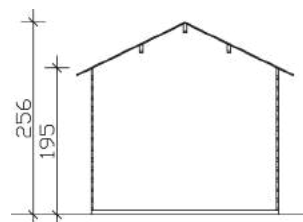

Gartenhaus

GARTENHAUS PALMA 3, 250 X 300 CM, NATUR

Datenblatt / Baubeschreibung

Material	Nordische Fichte
Farbe	Natur
Farbbehandlung	Unbehandelt
Größe	250 x 300 cm
Aufstellbreite (Sockelmaß)	250 cm
Aufstelltiefe (Sockelmaß)	300 cm
Außenbreite inkl. Dachüberstand	280 cm
Außentiefe inkl. Dachüberstand	355 cm
Firsthöhe	256 cm
Seitenwandhöhe	195 cm
Wandart	Blockbohlen
Wandstärke	28 mm
Eckverbindung	Classic, symmetrisch gefräst
Windverband	Zuganker mit Gewindestange
Anzahl Räume	1
Dachform	Satteldach

Artikelnummer **601509**

EAN-Nummer **4018211601509**

GARTENHAUS PALMA 3, 28MM

250 x 300 cm

Grundriss

Schnitt

GARTENHAUS PALMA 3, 28MM

250 x 300 cm
Schnitte und Ansichten Maßstab 1:100

Ansicht Vorne

Ansicht Links

GARTENHAUS PALMA 3, 28MM
250 x 300 cm
Schnitte und Ansichten Maßstab 1:100

Ansicht Rechts

Ansicht Hinten

GARTENHAUS PALMA 3, 28MM
250 x 300 cm
Schnitte und Ansichten Maßstab 1:100