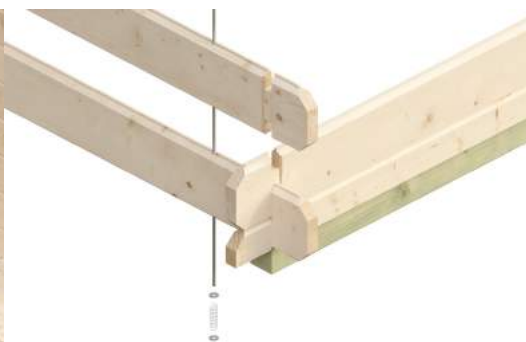

GARTENHAUS PALMA 3, 28MM

Hochwertiges nordisches Fichtenholz

GARTENHAUS PALMA 3, 28MM
250 x 300 cm

Gestaltungsbeispiel

- 28 mm Wandstärke
- Profilierte Eckverbindungen
- 19 mm Fußboden
- Dach 19 mm Profilschalung

Gartenhaus

GARTENHAUS PALMA 3, 250 X 300 CM, NATUR

Datenblatt / Baubeschreibung

Material	Nordische Fichte
Farbe	Natur
Farbbehandlung	Unbehandelt
Größe	250 x 300 cm
Aufstellbreite (Sockelmaß)	250 cm
Aufstelltiefe (Sockelmaß)	300 cm
Außenbreite inkl. Dachüberstand	280 cm
Außentiefe inkl. Dachüberstand	355 cm
Firsthöhe	256 cm
Seitenwandhöhe	195 cm
Wandart	Blockbohlen
Wandstärke	28 mm
Eckverbindung	Classic, symmetrisch gefräst
Windverband	Zuganker mit Gewindestange
Anzahl Räume	1
Dachform	Satteldach

Dachaufbau	19 mm Profilschalung mit Nut und Feder
Material Dacheindeckung	Eine Lage Dachpappe zur Ersteindeckung
Farbe Dach	Schwarz
Dachstärke	19 mm
Dachfläche	11.34 m²
Dachblende	Holzblende
Dachneigung	zur Seite
Gefälle	26 °
Dachüberstand vorne	40 cm
Dachüberstand hinten	15 cm
Dachüberstand links	15 cm
Dachüberstand rechts	15 cm
Schindelbedarf á 2m ²	7 Paket(e)
Fußboden	Holzdielen, unbehandelt
Fußbodenstärke	19 mm
Grundlager	Kantholz, imprägniert
Maße Grundlager	60 x 60 mm
Grundfläche	7.5 m²
umbauter Raum (ohne Vordach)	16.91 m³
umbauter Raum (inkl. Vordach)	19.17 m³
Schneelast (sk)	0.85 kN/m²
Windstaudruck q	0.95 kN/m²
Türen	1x Doppeltür, halbverglast, 117,5 x 179,5 cm, Profilzylinderschloss mit 3 Schlüsseln
Verglasung Tür 1	Echtglas
Anzahl Packstücke	1
Verpackungsmaß	Breite: 381 cm, Höhe: 44 cm, Tiefe: 120 cm, 586 kg
Verpackungsgewicht gesamt	586 kg
nicht im Lieferumfang enthalten	Beton, Verankerung Grundlager mit Untergrund (Fundament)
Garantie	5 Jahre gemäß unseren Garantiebedingungen
Lieferhinweis	Für die Anlieferung muss die Zufahrt für 40 t-LKW möglich sein! Die Anlieferung erfolgt frei Bordsteinkante (Festland Deutschland).