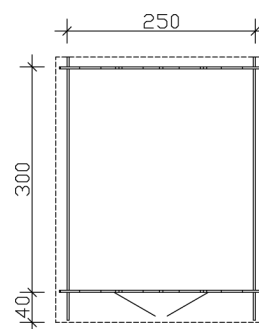

Dachaufbau	19 mm Profilschalung mit Nut und Feder
Material Dacheindeckung	Eine Lage Dachpappe zur Ersteindeckung
Farbe Dach	Schwarz
Dachstärke	19 mm
Dachfläche	11.34 m²
Dachblende	Holzblende
Dachneigung	zur Seite
Gefälle	26 °
Dachüberstand vorne	40 cm
Dachüberstand hinten	15 cm
Dachüberstand links	15 cm
Dachüberstand rechts	15 cm
Schindelbedarf á 2m ²	7 Paket(e)
Fußboden	Holzdielen, unbehandelt
Fußbodenstärke	19 mm
Grundlager	Kantholz, imprägniert
Maße Grundlager	60 x 60 mm
Grundfläche	7.5 m²
umbauter Raum (ohne Vordach)	16.91 m³
umbauter Raum (inkl. Vordach)	19.17 m³
Schneelast (sk)	0.85 kN/m²
Windstaudruck q	0.95 kN/m²
Türen	1x Doppeltür, halbverglast, 117,5 x 179,5 cm, Profilzylinderschloss mit 3 Schlüsseln
Verglasung Tür 1	Echtglas
Anzahl Packstücke	1
Verpackungsmaß	Breite: 381 cm, Höhe: 44 cm, Tiefe: 120 cm, 586 kg
Verpackungsgewicht gesamt	586 kg
nicht im Lieferumfang enthalten	Beton, Verankerung Grundlager mit Untergrund (Fundament)
Garantie	5 Jahre gemäß unseren Garantiebedingungen
Lieferhinweis	Für die Anlieferung muss die Zufahrt für 40 t-LKW möglich sein! Die Anlieferung erfolgt frei Bordsteinkante (Festland Deutschland).

Artikelnummer **601509**

EAN-Nummer **4018211601509**

GARTENHAUS PALMA 3, 28MM

250 x 300 cm

Grundriss

Schnitt

GARTENHAUS PALMA 3, 28MM

250 x 300 cm
Schnitte und Ansichten Maßstab 1:100

Ansicht Vorne

Ansicht Links

GARTENHAUS PALMA 3, 28MM
250 x 300 cm
Schnitte und Ansichten Maßstab 1:100

Ansicht Rechts

Ansicht Hinten

GARTENHAUS PALMA 3, 28MM
250 x 300 cm
Schnitte und Ansichten Maßstab 1:100