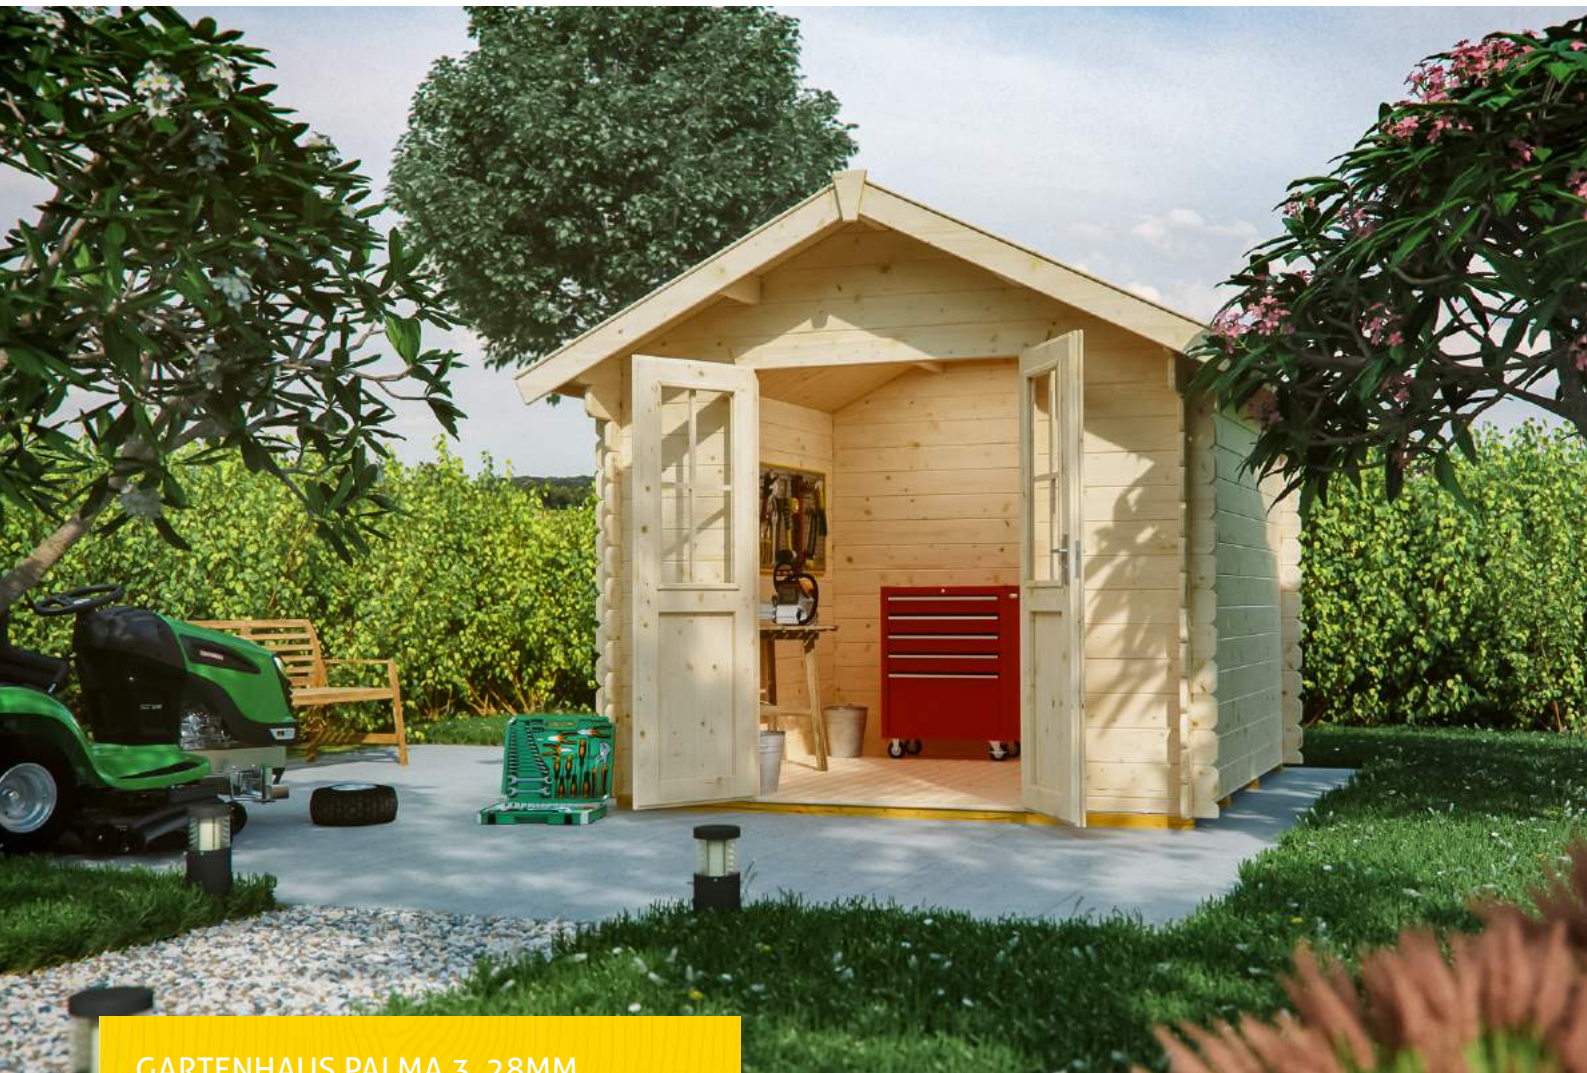

GARTENHAUS PALMA 3, 28MM

Hochwertiges nordisches Fichtenholz

GARTENHAUS PALMA 3, 28MM
250 x 300 cm

Gestaltungsbeispiel

- 28 mm Wandstärke
- Profilierte Eckverbindungen
- 19 mm Fußboden
- Dach 19 mm Profilschalung

Gartenhaus

GARTENHAUS PALMA 3, 250 X 300 CM, NATUR

Datenblatt / Baubeschreibung

Material	Nordische Fichte
Farbe	Natur
Farbbehandlung	Unbehandelt
Größe	250 x 300 cm
Aufstellbreite (Sockelmaß)	250 cm
Aufstelltiefe (Sockelmaß)	300 cm
Außenbreite inkl. Dachüberstand	280 cm
Außentiefe inkl. Dachüberstand	355 cm
Firsthöhe	256 cm
Seitenwandhöhe	195 cm
Wandart	Blockbohlen
Wandstärke	28 mm
Eckverbindung	Classic, symmetrisch gefräst
Windverband	Zuganker mit Gewindestange
Anzahl Räume	1
Dachform	Satteldach

Dachaufbau	19 mm Profilschalung mit Nut und Feder
Material Dacheindeckung	Eine Lage Dachpappe zur Ersteindeckung
Farbe Dach	Schwarz
Dachstärke	19 mm
Dachfläche	11.34 m²
Dachblende	Holzblende
Dachneigung	zur Seite
Gefälle	26 °
Dachüberstand vorne	40 cm
Dachüberstand hinten	15 cm
Dachüberstand links	15 cm
Dachüberstand rechts	15 cm
Schindelbedarf á 2m ²	7 Paket(e)
Fußboden	Holzdielen, unbehandelt
Fußbodenstärke	19 mm
Grundlager	Kantholz, imprägniert
Maße Grundlager	60 x 60 mm
Grundfläche	7.5 m²
umbauter Raum (ohne Vordach)	16.91 m³
umbauter Raum (inkl. Vordach)	19.17 m³
Schneelast (sk)	0.85 kN/m²
Windstaudruck q	0.95 kN/m²
Türen	1x Doppeltür, halbverglast, 117,5 x 179,5 cm, Profilzylinderschloss mit 3 Schlüsseln
Verglasung Tür 1	Echtglas
Anzahl Packstücke	1
Verpackungsmaß	Breite: 381 cm, Höhe: 44 cm, Tiefe: 120 cm, 586 kg
Verpackungsgewicht gesamt	586 kg
nicht im Lieferumfang enthalten	Beton, Verankerung Grundlager mit Untergrund (Fundament)
Garantie	5 Jahre gemäß unseren Garantiebedingungen
Lieferhinweis	Für die Anlieferung muss die Zufahrt für 40 t-LKW möglich sein! Die Anlieferung erfolgt frei Bordsteinkante (Festland Deutschland).