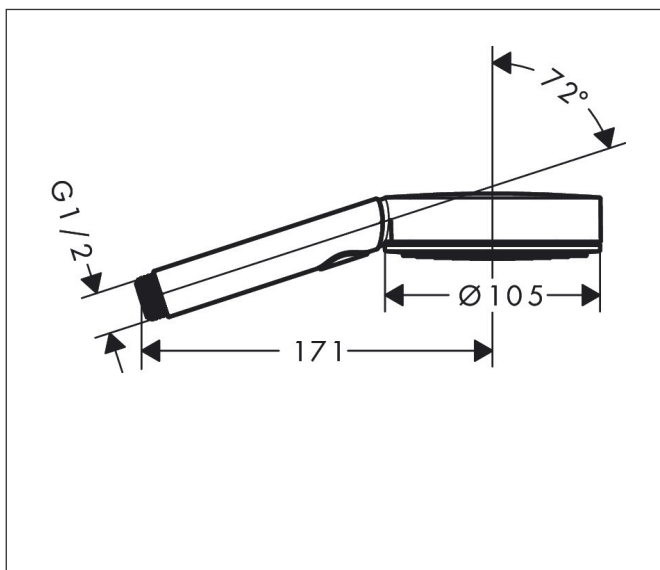

Marke hansgrohe
 Artikelname **Pulsify Blend** Handbrause 105 3jet Relaxation
 Art.-Nr. 24113000
 Oberfläche Chrom
 Pos. 1

Produktbild

Merkmale

- Brausekopfgröße: 105 mm
- Strahlart: PowderRain, IntenseRain, Massagestrahl
- komfortable Strahlartenumstellung durch Select-Taste
- Oberfläche Strahlscheibe: graphit
- maximale Durchflussmenge bei 3 bar: 11,4 l/min
- Mindestfließdruck: 0,9 bar
- mit innenliegender Wasserführung
- ausspülbarer Siebeinsatz
- Anschlussgewinde G 1/2
- für Durchlauferhitzer geeignet

Maßzeichnung

Technologie

Strahlarten

Codes / Standards

- PIX 17565/1A

Marke hansgrohe
 Artikelname **Pulsify Blend** Handbrause 105 3jet Relaxation
 Art.-Nr. 24113000
 Oberfläche Chrom
 Pos. 1

Durchflussdiagramm