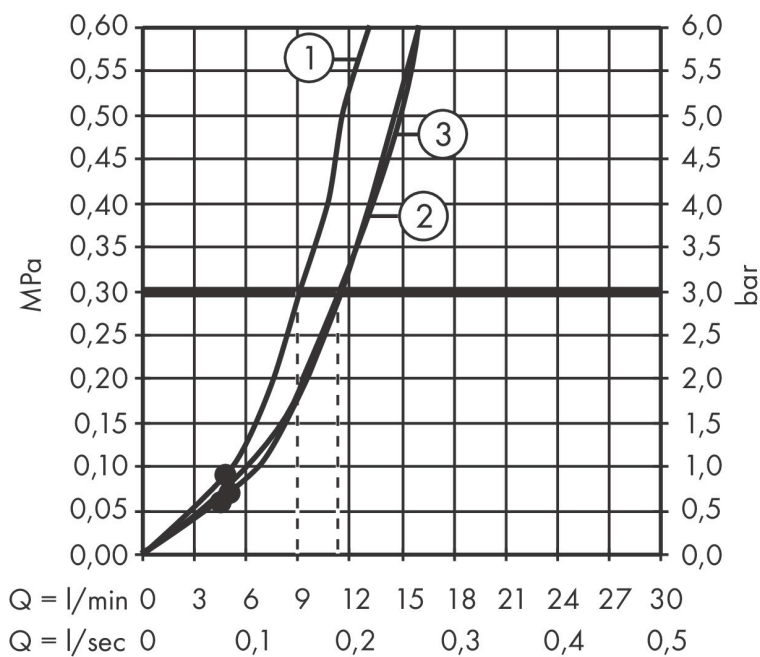

Marke hansgrohe
 Artikelname **Pulsify Blend** Handbrause 105 3jet Relaxation
 Art.-Nr. 24113000
 Oberfläche Chrom
 Pos. 1

Produktbild

Merkmale

- Brausekopfgröße: 105 mm
- Strahlart: PowderRain, IntenseRain, Massagestrahl
- komfortable Strahlartenumstellung durch Select-Taste
- Oberfläche Strahlscheibe: graphit
- maximale Durchflussmenge bei 3 bar: 11,4 l/min
- Mindestfließdruck: 0,9 bar
- mit innenliegender Wasserführung
- ausspülbarer Siebeinsatz
- Anschlussgewinde G 1/2
- für Durchlauferhitzer geeignet

Maßzeichnung

Technologie

Strahlarten

Codes / Standards

- PIX 17565/1A

Marke hansgrohe
 Artikelname **Pulsify Blend** Handbrause 105 3jet Relaxation
 Art.-Nr. 24113000
 Oberfläche Chrom
 Pos. 1

Durchflussdiagramm