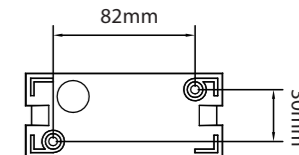

LED 6 W
680 lm
6,5 W
160 lm
t 25.000 h
T_K 3.000 K
15.000 x
< 0,5 s

831313

230V / 50Hz~

LED 1 x LED-Board 18V DC/6W

4

5

6