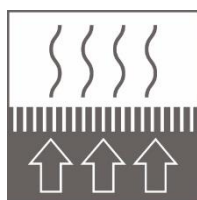

waschbar 30°C

pflegeleicht

PVC-frei

nimmt feinen  
Schmutz auf

geeignet für  
Fußbodenheizung

Staubsauger  
geeignet

Saugroboter  
geeignet

erhältlich  
im Wunschmaß