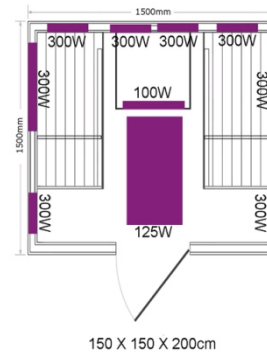

PRODUKTDATENBLATT

| | |
|-------------|---------------------|
| Bezeichnung | Infrarotkabine OSLO |
| Art.Nr. | J40150 |
| EAN Nummer | 9002827042172 |
| Abmessungen | 150x150x200cm |

Glass Tür: 6 mm ESG

Sitzplatzkapazität: 2 Personen

Strahler:

8 Rotlichtstrahler (4 davon regelbar)

2 Carbon Magnesium Heizplatte

Leistung: 2625W

Zubehör:

- Farblicht LED-Licht (7 Farben)
- MP3-Player (inkl. Bluetooth)
- 2 Lautsprecher
- Leselicht