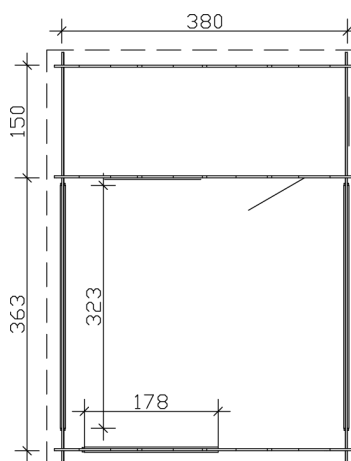

Gartenhaus

GARTENHAUS ALICANTE 1, 380 X 513 CM, NATUR

Datenblatt / Baubeschreibung

Material	Nordische Fichte
Farbe	Natur
Farbbehandlung	Unbehandelt
Größe	380 x 513 cm
Aufstellbreite (Sockelmaß)	380 cm
Aufstelltiefe (Sockelmaß)	513 cm
Außenbreite inkl. Dachüberstand	420 cm
Außentiefe inkl. Dachüberstand	553 cm
Firsthöhe	258 cm
Seitenwandhöhe	195 cm
Wandart	Blockbohlen
Wandstärke	28 mm
Eckverbindung	Classic, symmetrisch gefräst
Windverband	Zuganker mit Gewindestange
Anzahl Räume	1
Dachform	Satteldach

Dachaufbau	19 mm Profilschalung mit Nut und Feder
Material Dacheindeckung	Eine Lage Dachpappe zur Ersteindeckung
Farbe Dach	Schwarz
Dachstärke	19 mm
Dachfläche	24.07 m²
Dachblende	Holzblende
Dachneigung	zur Seite
Gefälle	18 °
Dachüberstand vorne	20 cm
Dachüberstand hinten	20 cm
Dachüberstand links	20 cm
Dachüberstand rechts	20 cm
Schindelbedarf á 2m ²	14 Paket(e)
Fußboden	Holzdielen, unbehandelt (nur im Abstellraum)
Fußbodenstärke	19 mm
Grundlager	Kantholz, imprägniert
Maße Grundlager	60 x 60 mm
Grundfläche	19.5 m²
umbauter Raum (ohne Vordach)	44.15 m³
Schneelast (sk)	0.85 kN/m²
Windstaudruck q	0.95 kN/m²
Türen	1x Einzeltür, halbverglast, 78,5 x 179,5 cm, Profilzylinderschloss mit 3 Schlüsseln
Verglasung Tür 1	Echtglas
Türanschlag	Anschlag rechts
Fenster	1x Einzelfenster 57,5 x 70,5 cm, Dreh-Funktion, Echtglas 1x Doppelfenster 2 x 57,5 x 70,5 cm, Dreh-Funktion, Echtglas
Anzahl Packstücke	1
Verpackungsmaß	Breite: 551 cm, Höhe: 46 cm, Tiefe: 120 cm, 879 kg
Verpackungsgewicht gesamt	879 kg
nicht im Lieferumfang enthalten	Beton, Verankerung Grundlager mit Untergrund (Fundament)
Garantie	5 Jahre gemäß unseren Garantiebedingungen

380 x 513 cm

Grundriss

Schnitt

GARTENHAUS ALICANTE 1, 28MM

380 x 513 cm
Schnitte und Ansichten Maßstab 1:100

Ansicht Vorne

Ansicht Links

GARTENHAUS ALICANTE 1, 28MM
380 x 513 cm
Schnitte und Ansichten Maßstab 1:100

Ansicht Rechts

Ansicht Hinten

GARTENHAUS ALICANTE 1, 28MM
380 x 513 cm
Schnitte und Ansichten Maßstab 1:100