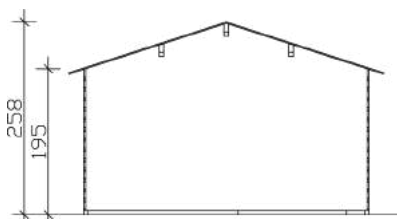

GARTENHAUS ALICANTE 1, 28MM

Hochwertiges nordisches Fichtenholz

GARTENHAUS ALICANTE 1, 28MM
380 x 513 cm

Gestaltungsbeispiel

- 28 mm Wandstärke
- Profilierte Eckverbindungen
- Fußboden im Abstellraum 19 mm
- Dach 19 mm Profilschalung

Gartenhaus

GARTENHAUS ALICANTE 1, 380 X 513 CM, NATUR

Datenblatt / Baubeschreibung

Material	Nordische Fichte
Farbe	Natur
Farbbehandlung	Unbehandelt
Größe	380 x 513 cm
Aufstellbreite (Sockelmaß)	380 cm
Aufstelltiefe (Sockelmaß)	513 cm
Außenbreite inkl. Dachüberstand	420 cm
Außentiefe inkl. Dachüberstand	553 cm
Firsthöhe	258 cm
Seitenwandhöhe	195 cm
Wandart	Blockbohlen
Wandstärke	28 mm
Eckverbindung	Classic, symmetrisch gefräst
Windverband	Zuganker mit Gewindestange
Anzahl Räume	1
Dachform	Satteldach

380 x 513 cm

Grundriss

Schnitt

GARTENHAUS ALICANTE 1, 28MM

380 x 513 cm
Schnitte und Ansichten Maßstab 1:100

Ansicht Vorne

Ansicht Links

GARTENHAUS ALICANTE 1, 28MM
380 x 513 cm
Schnitte und Ansichten Maßstab 1:100

Ansicht Rechts

Ansicht Hinten

GARTENHAUS ALICANTE 1, 28MM
380 x 513 cm
Schnitte und Ansichten Maßstab 1:100