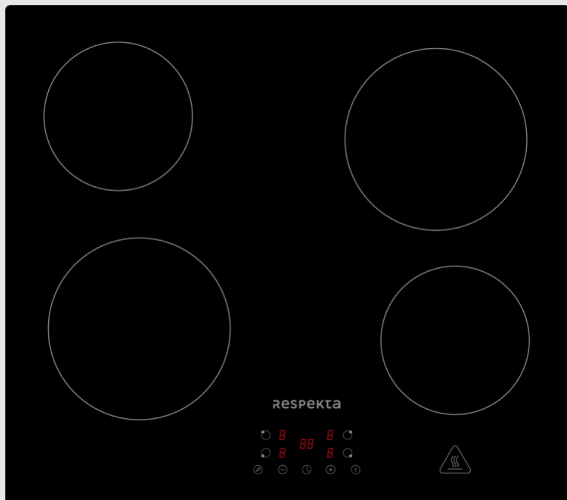

BESONDERHEITEN

Schnellgefrierfunktion

ZUBEHÖR

Eierablagen	1
Eiswürfelbereiter	1

ABMESSUNGEN

Gerätemaße (H x B x T) / Gewicht	122,5 x 54 x 54,5 cm / 35,5 kg
Einbaumaße (H x B x T)	123 - 124,5 x 56 - 57 x 55 cm
Maße mit Verpackung (H x B x T) / Gewicht	128,9 x 58,4 x 57,7 cm / 38 kg

ARTIKELNUMMER	MODELL	FARBE	EAN	EPREL
131201221400-10	KS122.4-10	Weiß	4262421974155	1847386

Aaron Rahmenloses Glaskeramikkochfeld

KM 4400-28

- + 9 Leistungsstufen
- + Touch Control Steuerung
- + Restwärmeanzeige
- + Automatische Abschaltung
- + 99 Minuten Timer
- + Kindersicherung

Timer 99 Minuten

AUSSTATTUNG

Ausführung	Glaskeramik / Halogen
Leistungsstufen	9
Steuerung	Touch Control
Anzahl der Kochzonen	4
Zweikreiszone / Bräterzone	Nein / Nein

BESONDERHEITEN

Restwärmeanzeige	Ja
Überhitzungsschutz	Ja
Automatische Abschaltung	Ja
Kindersicherung	Ja
Timer	99 Minuten