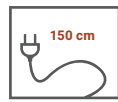

AUSSTATTUNG

Regelbare Temperatur	60° – 250 °C
Beheizungsarten	10 (Auftauen, Ober- und Unterhitze, Ober- und Unterhitze mit Umluft, Heißluft, kleiner Grill, kleiner Grill mit Heißluft, Großer Grill, Großer Grill mit Umluf, Unterhitze mit Umluft, Dampfreinigung)
Backofeninnentür	Doppelverglasung
Backofentür	schwarzes Glas mit Aluminiumgriff
Bedienblende	Edelstahl
Steuerung	versenkbare zylindrische Knebel / silberfarben
Backofenlicht	Ja

TECHNISCHE DATEN

Energieeffizienzindex pro Garraum (EEI)	91,8
Energieeffizienzklasse pro Garraum (von A+++ bis D)	A
Energieverbrauch pro Zyklus	Konventionell: 0,92 kWh
	Umluft: 0,78 kWh
Anzahl der Garräume	1
Wärmequelle pro Garraum	Elektro
Volumen des Garraums	72 Liter
Größe des Geräts	groß: > 65L Volumen
Anschlusswert Backofen	3400 W / 220 – 240V - 50Hz
Anschluss	150 cm Kabel mit Schutzkontakt-Stecker