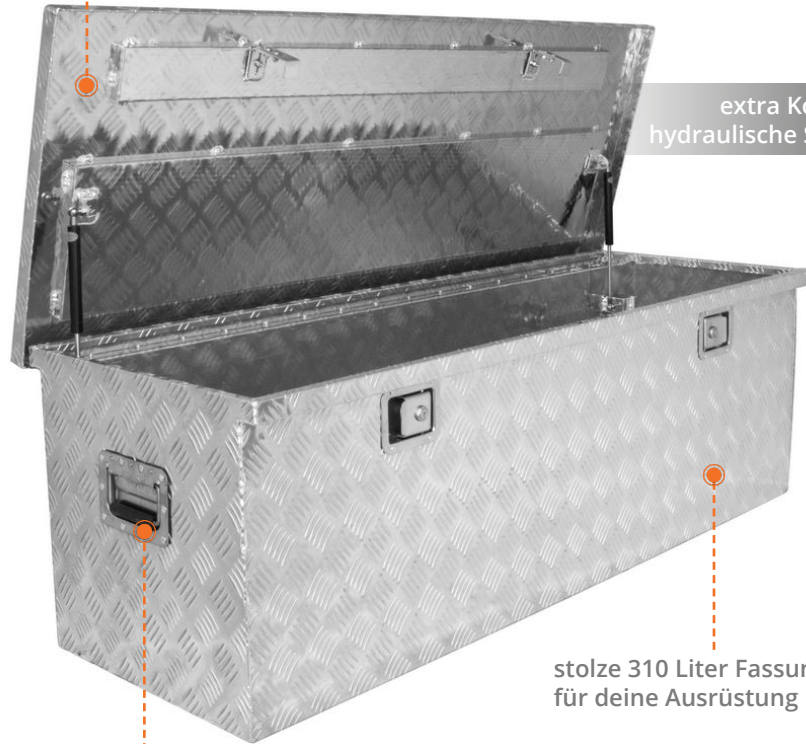

dank 1,5 mm starkem Tränenblech ein robuster und beständiger Begleiter

extra Komfort durch
hydraulische Stoßdämpfer

stolze 310 Liter Fassungsvermögen
für deine Ausrüstung

gummierte Handgriffe mit Federzug

Alu Transportbox GT 310

Art.-Nr.: 73517

GTIN-Code: 4015671533579

Vielseitig einsetzbare Vollmetallbox aus Aluminium-Riffelblech (Tränenblech) für die sichere Aufbewahrung und den Transport Ihres Werkzeuges, Ausrüstung oder Ähnlichem.

- hochwertiger Schließmechanismus mit Schlüssel
- selbstständiges Öffnen und Offenhalten des Deckels durch hydraulische Stoßdämpfer
- komfortabler Transport durch gummierte Handgriffe mit Federzug
- ideal für die Werkstatt, den Keller, den Anhänger, den Pickup und die Pritsche

**WERKSTATT
EINRICHTUNG**

Technische Daten	
Material	Aluminium Tränenblech
abschließbar	ja
Rauminhalt	310 l
Dicke des Materials	1,5 mm
Maße BxTxH	1.445 x 520 x 465 mm

 2 Stk.

 Nicht vorhanden

 L 1475 x B 540 x H 485 mm (VE 1)