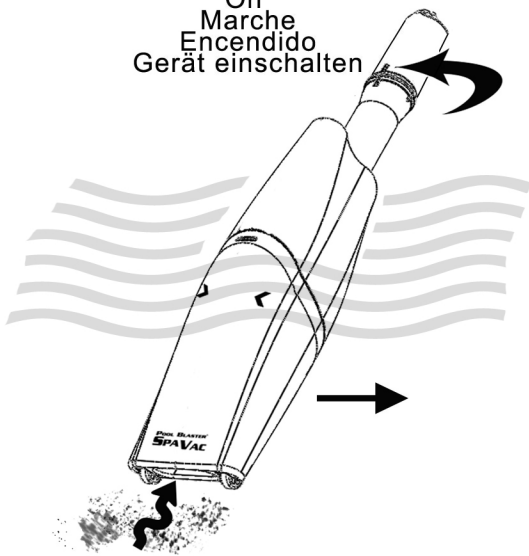

POOL BLASTER® SPAVAC ULTRA

On
Marche
Encendido
Gerät einschalten

Off
Arret
Apagado
Aus

-Press here to open
-Appuyez ici pour ouvrir
-Presione aqui para abrir
-Drücken Sie hier, um zu öffnen