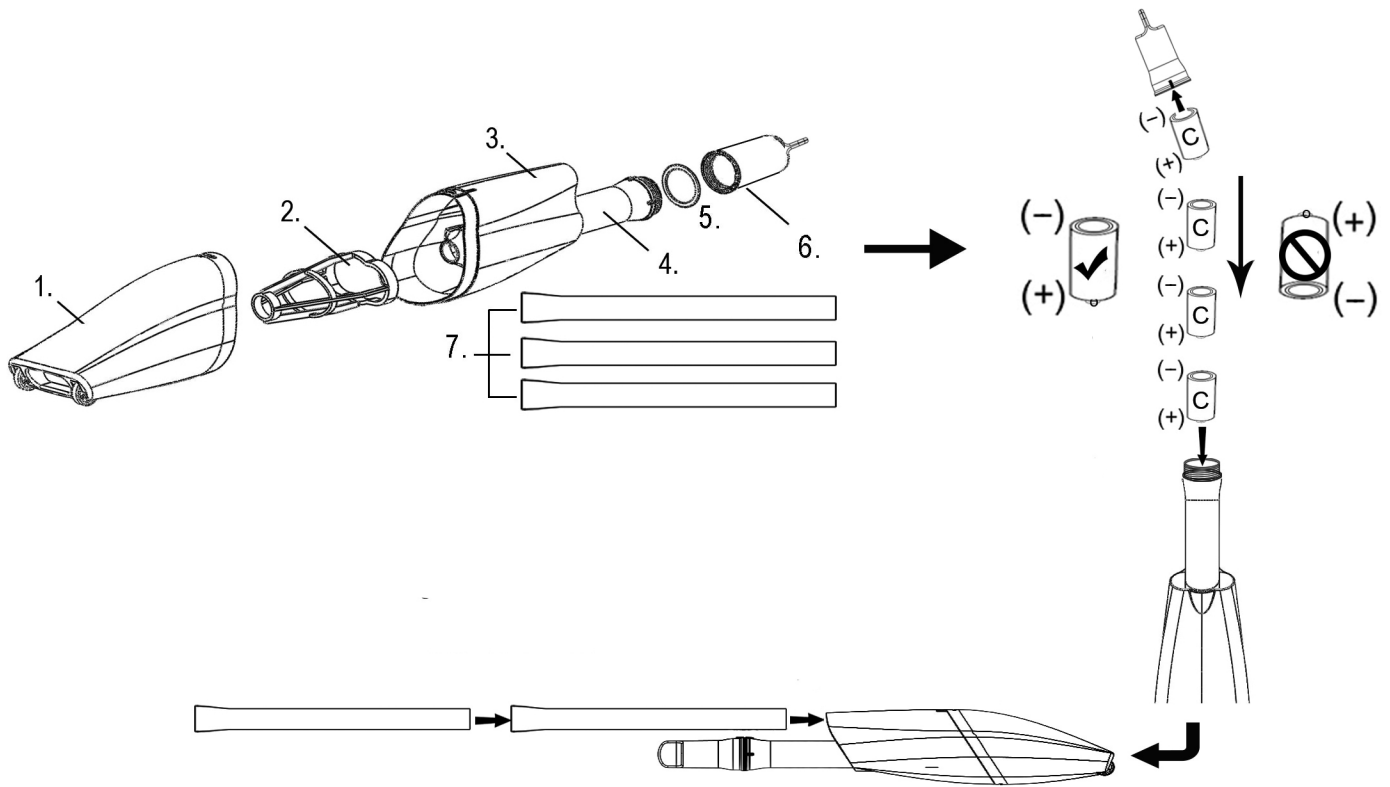

POOL BLASTER® SPAVAC ULTRA

On
Marche
Encendido
Gerät einschalten

Off
Arret
Apagado
Aus

-Press here to open
-Appuyez ici pour ouvrir
-Presione aqui para abrir
-Drücken Sie hier, um zu öffnen