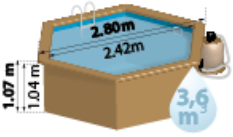

Betonplatte: fakultativ
Concrete platform: optional

PALETTE 1
PALLET 1

Anzahl Units	1
Maß Size	155x102 x 55 cm
Umfang Volume	0,86 m³
Gewicht Weight	349kg

PALETTE 2
PALLET 2

Anzahl Units	1
Maß Size	120x80x78 cm
Umfang Volume	0,74 m³
Gewicht Weight	54 kg