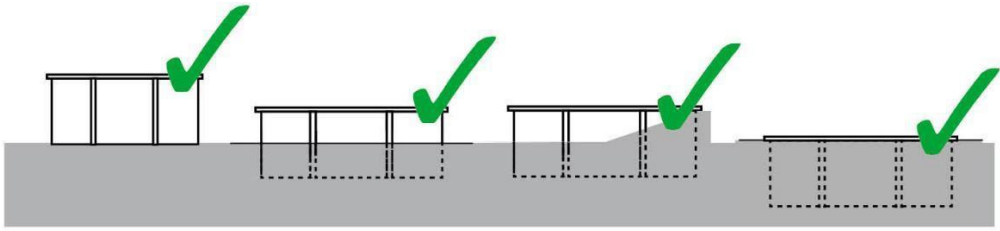

**Struktur Structure**

Holz – 46mm  
Wood – 46mm

**Innenhülle Liner**

PVC – Blau – 50/100  
PVC – Blue – 50/100

**Profile Profiles**

Handläufe : 6: 190x1472mm (Einzelhandlauf)  
Edges: 6: 190x1472mm (single handrail)

**Bodenschutz Bottom protective blanket**

Boden (100g/m<sup>2</sup>) Floor (100g/m<sup>2</sup>)

**Filteranlage Filtration**

Aqualoon: 320g(inklusive) Tank: Ø200 – 100W  
– Durchflussmenge: 4m<sup>3</sup>/h  
Aqualoon: 320g(included) Tank: Ø 200 – 100W  
– Flow rate:4m<sup>3</sup>/h

**Skimmers Skimmers**

Farbe: Weiß  
Colour: White

**Leiter Ladder**

Sicherheitsleiter - 2x3 Stufen + Plattform  
Safety ladder – 2x3 steps platform

**Betonplatte: fakultativ**  
Concrete platform: optional