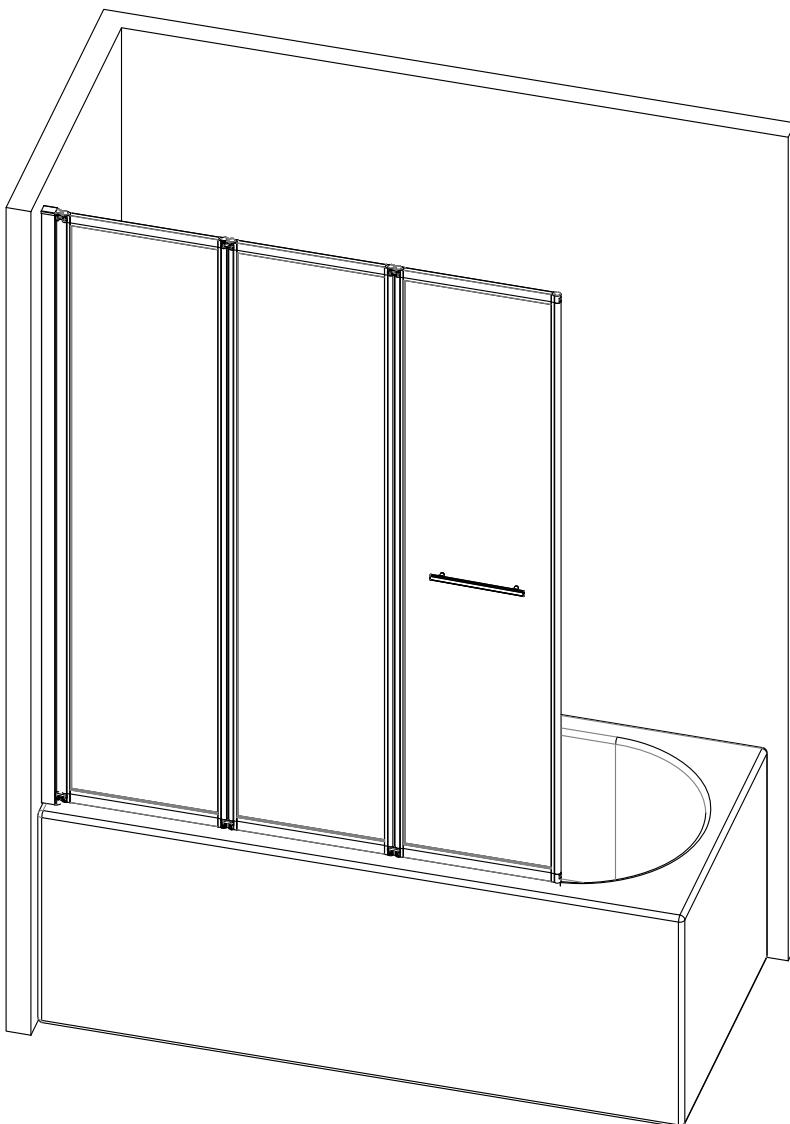

# SILVER COMFORT

Badewannenfaltwand

*bath screen*

**BWF353 - 166,4X140cm**

Montage links oder rechts  
*installation left or right*

AURLANE

19

EN 14428:2015