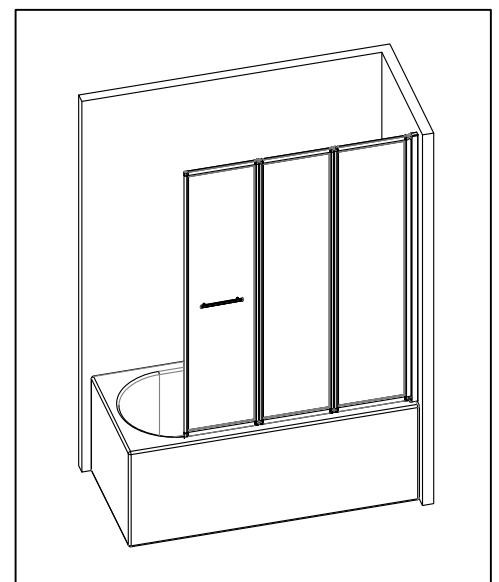

# SILVER COMFORT

Badewannenfaltwand

*bath screen*

**BWF353 - 166,4X140cm**

Montage links oder rechts  
*installation left or right*

AURLANE

19

EN 14428:2015