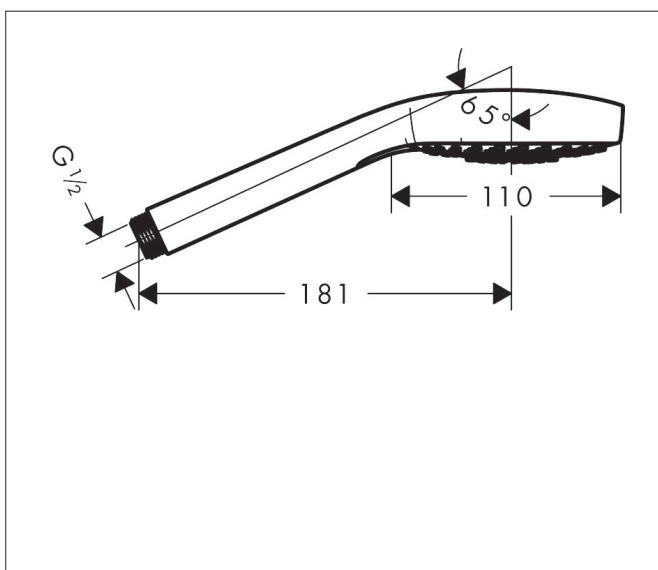

Marke	hansgrohe
Artikelname	Croma Select E Handbrause 110 Vario EcoSmart 9 l/min
Art.-Nr.	26813400
Oberfläche	Weiß/Chrom
Pos.	7

Produktbild

Merkmale

- Brausekopfgröße: 110 mm
- Strahlart: Rain, TurboRain, IntenseRain
- komfortable Strahlartenumstellung durch Select-Taste
- reinigungsfreundliche Strahlscheibe aus Kunststoff, Oberfläche Strahlscheibe: weiß
- maximale Durchflussmenge bei 3 bar: 9 l/min
- Mindestfließdruck: 1,4 bar
- mit innenliegender Wasserführung
- ausspülbare Siebdichtung
- Anschlussgewinde G 1/2
- Anschlussgröße: DN15
- für Durchlauferhitzer geeignet

Maßzeichnung

Technologie

Strahlarten

Codes / Standards

- P-IX 29825/IZ