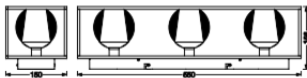

### Maße & Gewicht

Länge	550.00 mm
Breite	150.00 mm
Höhe	155.00 mm
Produktgewicht	2300,00 g