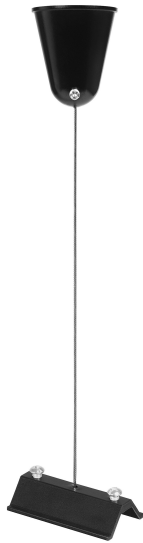

## TRACKLIGHT SUSPENSION KIT BLACK

Tracklight accessories | Zubehör für das Schienensystem

---

### Produkteigenschaften

- Individuell anpassbares modulares Schienensystem
- Zubehör für das Schienensystem

TECHNISCHE DATEN

Maße & Gewicht

Durchmesser	40 mm
Länge	61 mm
Breite	33 mm
Höhe	47 mm
Produktgewicht	50,00 g

Product line drawing with numbers

Product line drawing with numbers

Materialien & Farben

Produktfarbe	Schwarz
Gehäusematerial	Aluminium/Stahl

Anwendung & Installation

Umgebungstemperaturbereich	-20...+40 °C
----------------------------	--------------