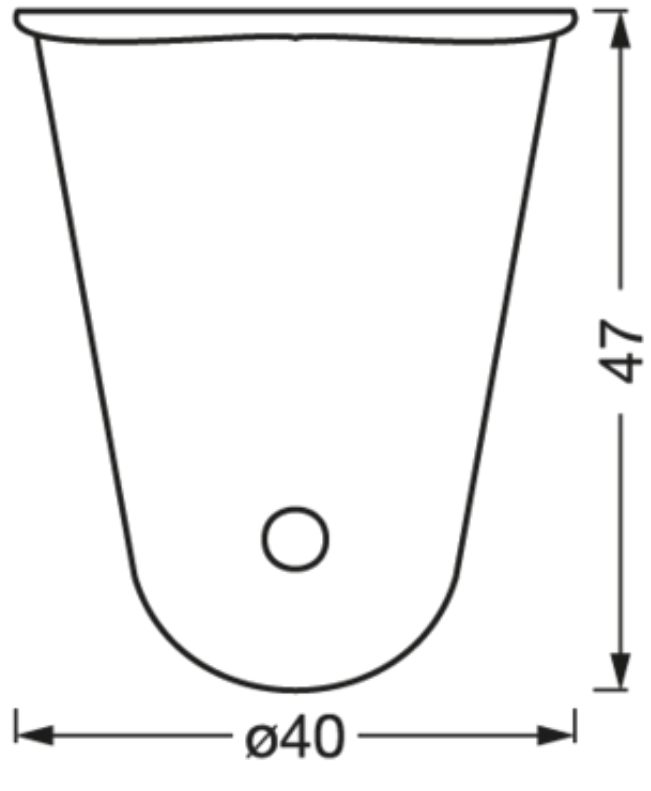

### Produkteigenschaften

- Individuell anpassbares modulares Schienensystem
- Zubehör für das Schienensystem

TECHNISCHE DATEN

Maße & Gewicht

Durchmesser	40 mm
Länge	61 mm
Breite	33 mm
Höhe	47 mm
Produktgewicht	50,00 g

Product line drawing with numbers

Product line drawing with numbers

Materialien & Farben

Produktfarbe	Schwarz
Gehäusematerial	Aluminium/Stahl

Anwendung & Installation

Umgebungstemperaturbereich	-20...+40 °C
----------------------------	--------------