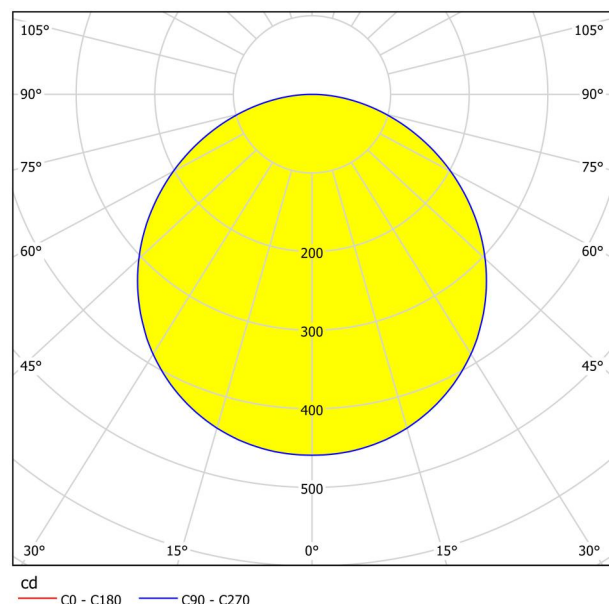

Technische Informationen

Schutzart	IP20
Schutzklasse	2
Netzspannung	220-240V,50/60Hz
Betriebsspannung	220-240V,50/60Hz
Dimmbar	Nein
Watt 1	17

Leuchtmittel 1

Anzahl Fassung/Platine 1	1
Fassung 1 neu	LED
Leuchtmittel-Typ 1 neu	LED
Leuchtmittel 1 neu	im Lieferumfang enthalten
Energieeffizienzklasse (EEI)	F
Dimmbar	Nein
Info Tauschbarkeit LM/Platine/Driver	LED + Driver tauschbar durch Fachmann

1 x 17
W

Ø 205

DIE FUNKTIONSGARANTIE GILT NUR FÜR DIE VERWENDUNG DER PRODUKTE IM PRIVATEN BEREICH UND NICHT FÜR PRODUKTE, DIE GEWERBLICH (WIE Z. B. IN RESTAURANTS, HOTELS, RESORTS), AUF KOMMUNALER EBENE ODER IN ALLGEMEINEN BEREICHEN