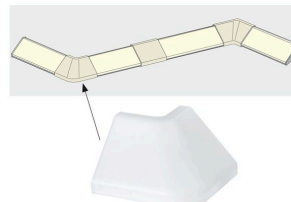

Artikelnummer:  
**70265**

EAN-Nummer:  
4000870702659

Name  
**Function Delta Profil Outside Corner 2er Pack Satin Kunststoff**

Hersteller **Paulmann**

#### Artikelinfo

Interner Code	702.65
EAN	4000870702659
Farbe	Satin
Material	Kunststoff
Garantie	5 Jahre
Hersteller	Paulmann
Lieferumfang	Montageanleitung

#### Abmessungen

Gewicht netto	1 g
Verpackungsmaße BxHxL	5,2 x 8,1 x 3,3 cm
Abmessung (Höhe x Breite x Tiefe)	H: 21 x B: 35 x T: 35 mm