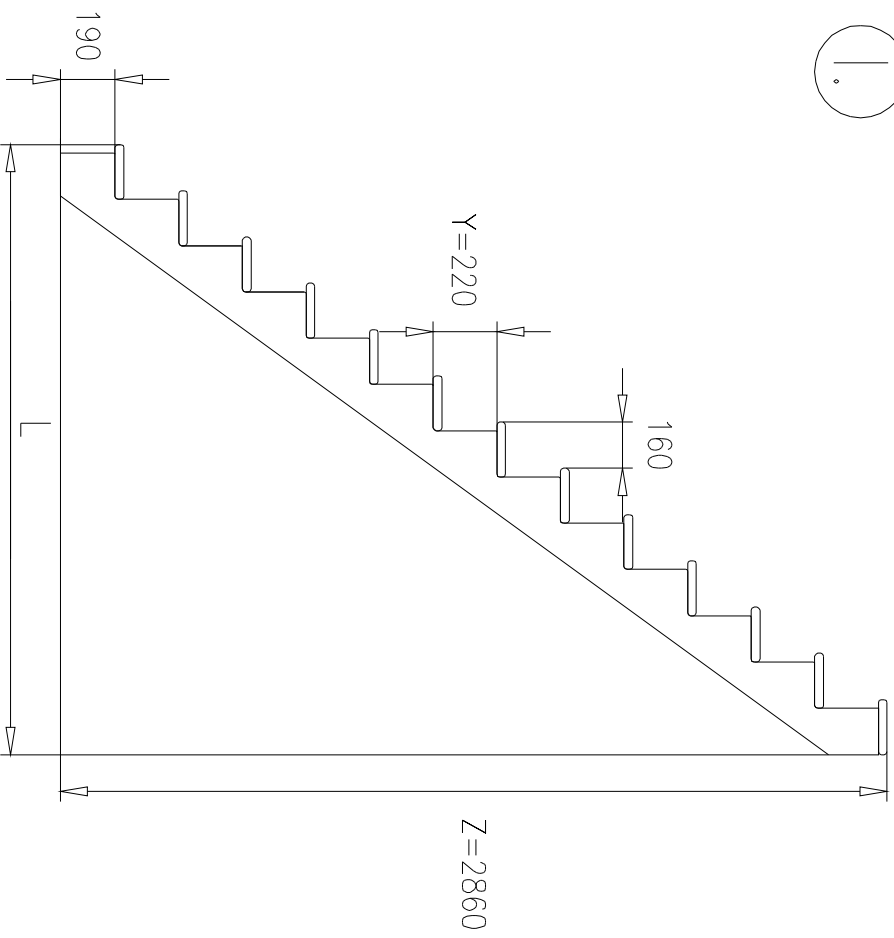

# Lyon gerade Montageanleitung

# Laufrichtung

Abb.: Linkslaufend

# Laufrichtung

Abb.: Rechtslaufend

 ① x4 6x50	 ② x4 10x50	 ③ x8 4,5x20	 ④ x6 $\phi$ 6x70	 ⑤ x4 $\phi$ 16
 ⑥ x39 $\phi$ 12	 ⑦ x51 5x50	 ⑧ x4	 ⑨ x1	

Y Steigung 22.0 cm	Z Höhe
11	242.0 cm
12	264.0 cm
13	286.0 cm

Stufen	Y Steigung 22.0 cm	
	L Ausladung	
11	65.0 cm	75.0 cm
12	181	181
13	197	197
13	213	213