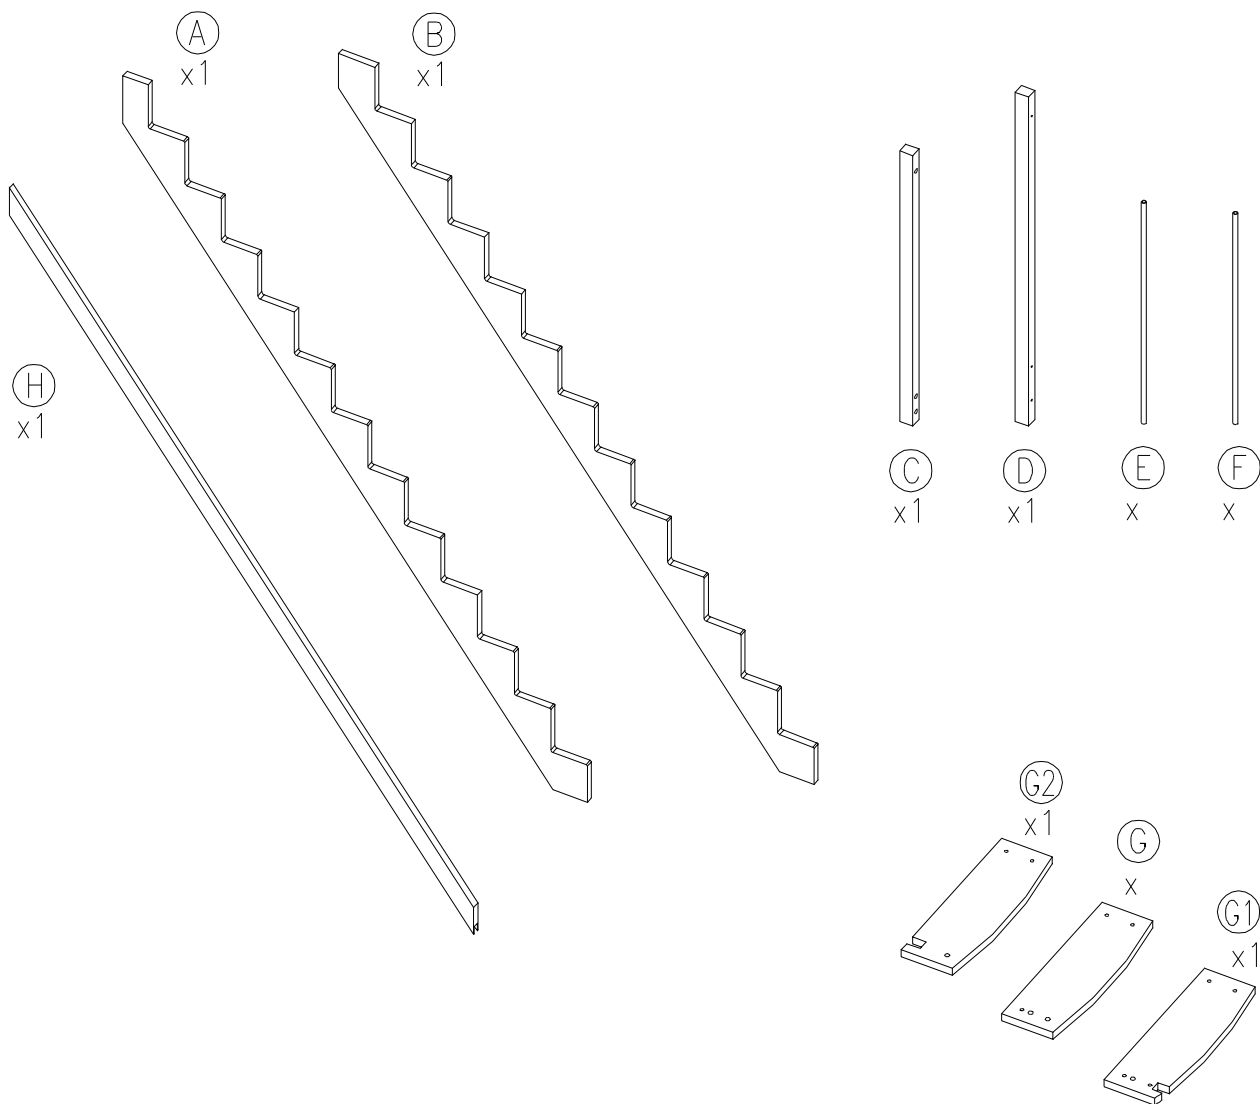

# Lyon gerade Montageanleitung

# Laufrichtung

Abb.: Linkslaufend

# Laufrichtung

Abb.: Rechtslaufend

 ① x4 6x50	 ② x4 10x50	 ③ x8 4,5x20	 ④ x6 $\phi$ 6x70	 ⑤ x4 $\phi$ 16
 ⑥ x39 $\phi$ 12	 ⑦ x51 5x50	 ⑧ x4	 ⑨ x1	

Y Steigung 22.0 cm	Z Höhe
11	242.0 cm
12	264.0 cm
13	286.0 cm

Stufen	Y Steigung 22.0 cm	
	L Ausladung	
11	65.0 cm	75.0 cm
12	181	181
13	197	197
13	213	213