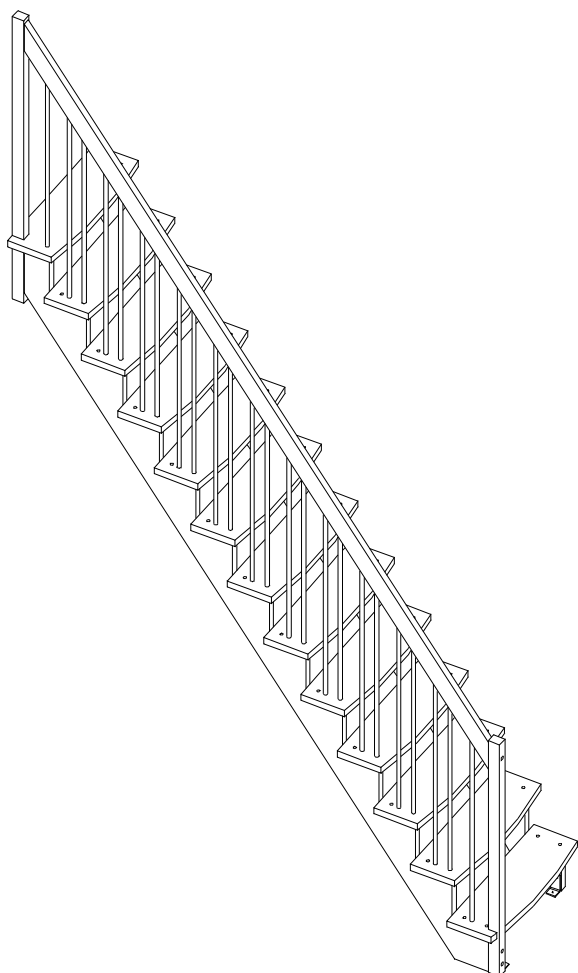

# Lyon gerade Montageanleitung

# Laufrichtung

Abb.: Linkslaufend

# Laufrichtung

Abb.: Rechtslaufend

 ① x4 6x50	 ② x4 10x50	 ③ x8 4,5x20	 ④ x6 $\phi$ 6x70	 ⑤ x4 $\phi$ 16
 ⑥ x39 $\phi$ 12	 ⑦ x51 5x50	 ⑧ x4	 ⑨ x1	

Y Steigung 22.0 cm	Z Höhe
11	242.0 cm
12	264.0 cm
13	286.0 cm

Stufen	Y Steigung 22.0 cm	
	L Ausladung	
11	65.0 cm	75.0 cm
12	181	181
13	197	197
13	213	213