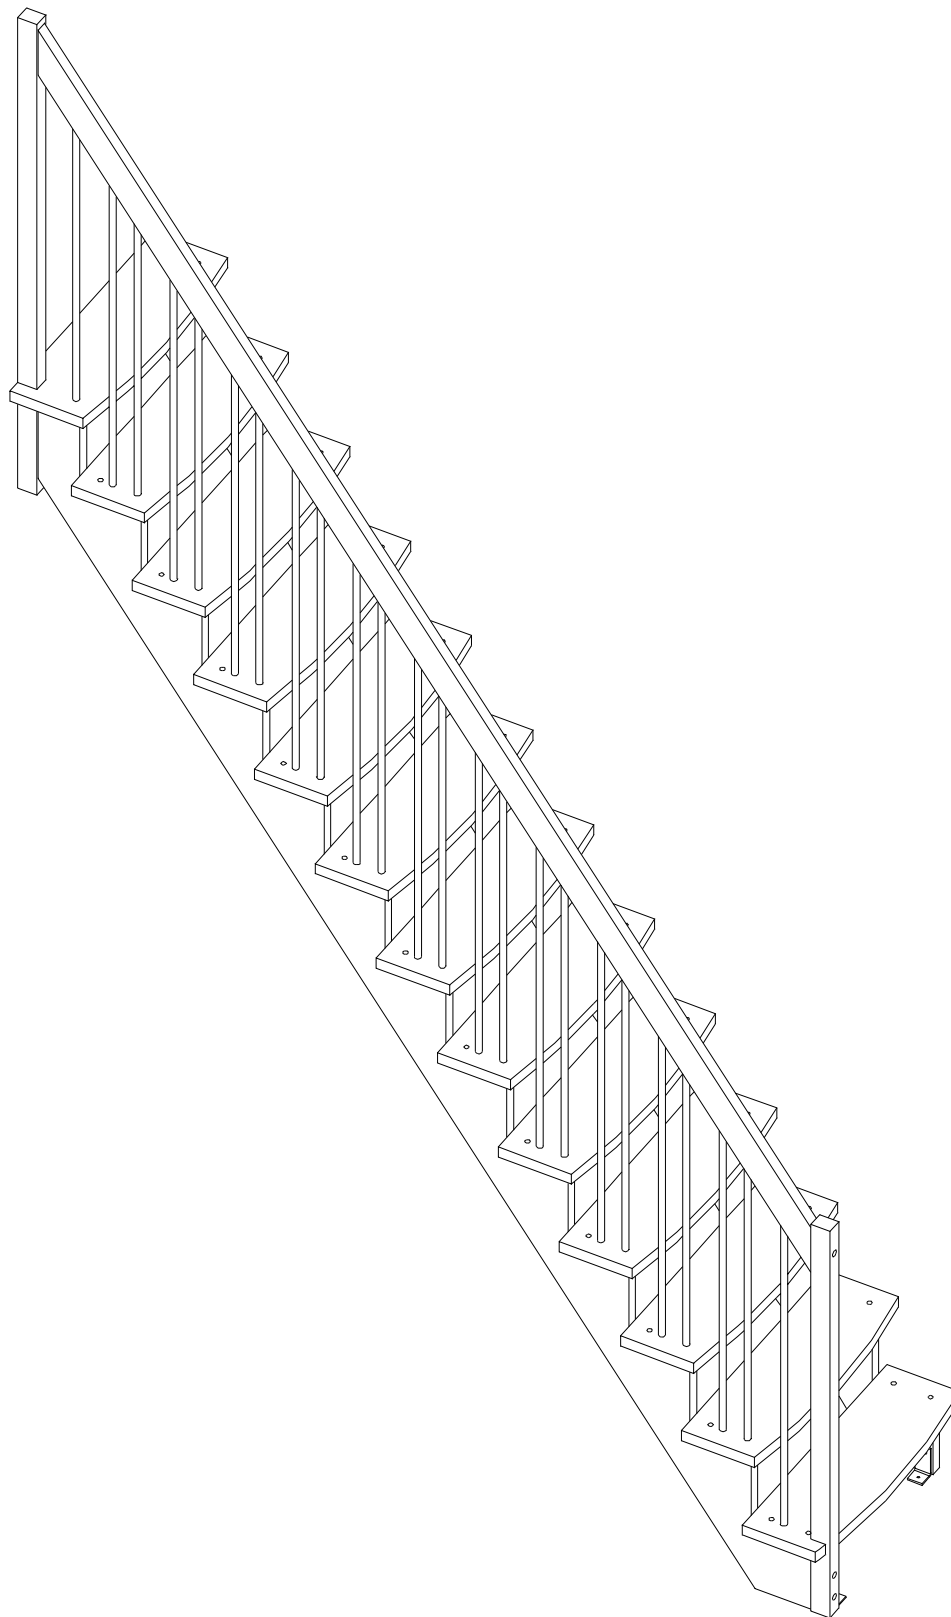

# Lyon gerade Montageanleitung

# Laufrichtung

Abb.: Linkslaufend

# Laufrichtung

Abb.: Rechtslaufend

 ① x4 6x50	 ② x4 10x50	 ③ x8 4,5x20	 ④ x6 $\phi$ 6x70	 ⑤ x4 $\phi$ 16
 ⑥ x39 $\phi$ 12	 ⑦ x51 5x50	 ⑧ x4	 ⑨ x1	

Y Steigung 22.0 cm	Z Höhe
11	242.0 cm
12	264.0 cm
13	286.0 cm

Stufen	Y Steigung 22.0 cm	
	L Ausladung	
11	65.0 cm	75.0 cm
12	181	181
13	197	197
13	213	213