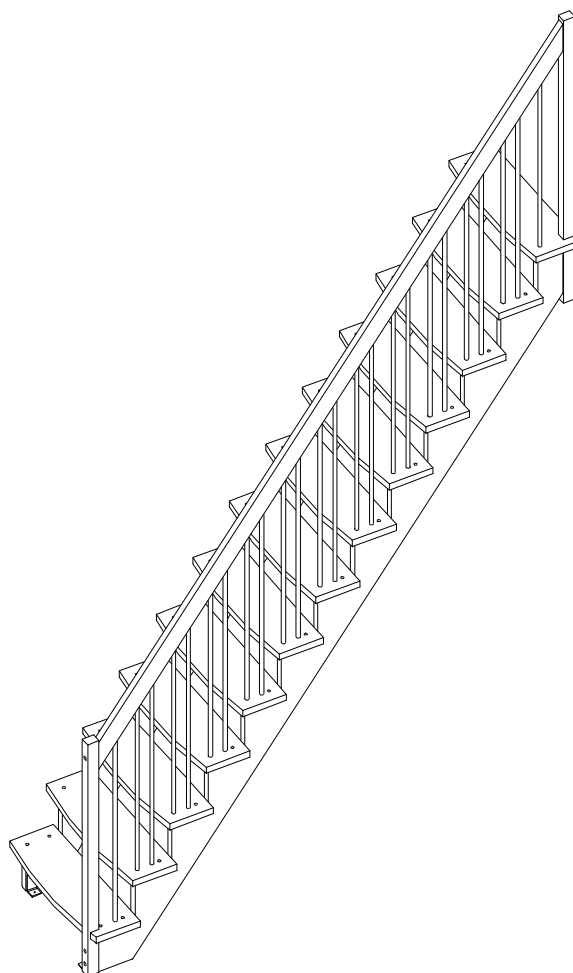

# Lyon gerade Montageanleitung

# Laufrichtung

Abb.: Linkslaufend

# Laufrichtung

Abb.: Rechtslaufend

 ① x4 6x50	 ② x4 10x50	 ③ x8 4,5x20	 ④ x6 $\phi$ 6x70	 ⑤ x4 $\phi$ 16
 ⑥ x39 $\phi$ 12	 ⑦ x51 5x50	 ⑧ x4	 ⑨ x1	

Y Steigung 22.0 cm	Z Höhe
11	242.0 cm
12	264.0 cm
13	286.0 cm

Stufen	Y Steigung 22.0 cm	
	L Ausladung	
11	65.0 cm	75.0 cm
12	181	181
13	197	197
13	213	213