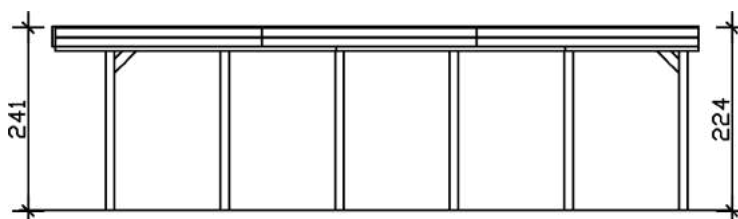

### Datenblatt / Baubeschreibung

Material	Nadelholz
Farbe	Schiefergrau
Farbbehandlung	Lasiert
Größe	314 x 860 cm
Aufstellbreite (Sockelmaß)	293 cm
Aufstelltiefe (Sockelmaß)	774 cm
Außenbreite inkl. Dachüberstand	314 cm
Außentiefe inkl. Dachüberstand	860 cm
Firsthöhe	241 cm
Traufenhöhe	224 cm
Gesamthöhe vorne	241 cm
Gesamthöhe hinten	224 cm
Dachform	Flachdach
Material Dacheindeckung	Aluminium-Dachplatten mit Trapezprofil
Farbe Dach	Aluminium
Dachstärke	0,5 mm

Dachfläche	<b>26.4 m<sup>2</sup></b>
Dachblende	<b>Profilholz-Blende mit Aluminium-Abschlusskante</b>
Dachneigung	<b>nach hinten</b>
Gefälle	<b>1.2 °</b>
Dachüberstand vorne	<b>71 cm</b>
Dachüberstand hinten	<b>15 cm</b>
Dachüberstand links	<b>10 cm</b>
Dachüberstand rechts	<b>10 cm</b>
Grundfläche	<b>27 m<sup>2</sup></b>
Umbauter Raum	<b>62.78 m<sup>3</sup></b>
Durchfahrtsbreite	<b>270 cm</b>
Durchfahrtshöhe vorne	<b>221 cm</b>
Durchfahrtshöhe hinten	<b>204 cm</b>
Pfostenstärke	<b>11,5 x 11,5 cm</b>
Pfostenlänge	<b>220 cm</b>
Pfostenabstand Breite	<b>270 cm</b>
Pfostenabstand Tiefe	<b>141 cm</b>
Pfostenanzahl	<b>12</b>
Verankerung	<b>H-Pfostenanker zum Einbetonieren</b>
Schneelast (sk)	<b>1.25 kN/m<sup>2</sup></b>
Windstaudruck q	<b>0.95 kN/m<sup>2</sup></b>
Montageart	<b>Freistehend</b>
Anzahl Packstücke	<b>1</b>
Verpackungsmaß	<b>Breite: 385 cm, Höhe: 45 cm, Tiefe: 120 cm, 519 kg</b>
Verpackungsgewicht gesamt	<b>519 kg</b>
nicht im Lieferumfang enthalten	<b>Beton</b>
Garantie	<b>5 Jahre gemäß unseren Garantiebedingungen</b>
Lieferhinweis	<b>Für die Anlieferung muss die Zufahrt für 40 t-LKW möglich sein! Die Anlieferung erfolgt frei Bordsteinkante (Festland Deutschland).</b>
Artikelnummer	<b>314072-13-50</b>
EAN-Nummer	<b>4018211036677</b>

# CARPORT FRIESLAND

314 x 860 cm

Grundriss

Schnitt

## CARPORT FRIESLAND

314 x 860 cm  
Schnitte und Ansichten Maßstab 1:100

Ansicht Vorne