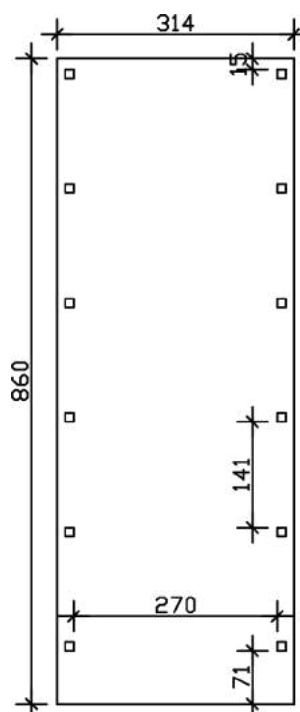

### Datenblatt / Baubeschreibung

Material	Nadelholz
Farbe	Schiefergrau
Farbbehandlung	Lasiert
Größe	314 x 860 cm
Aufstellbreite (Sockelmaß)	293 cm
Aufstelltiefe (Sockelmaß)	774 cm
Außenbreite inkl. Dachüberstand	314 cm
Außentiefe inkl. Dachüberstand	860 cm
Firsthöhe	241 cm
Traufenhöhe	224 cm
Gesamthöhe vorne	241 cm
Gesamthöhe hinten	224 cm
Dachform	Flachdach
Material Dacheindeckung	Aluminium-Dachplatten mit Trapezprofil
Farbe Dach	Aluminium
Dachstärke	0,5 mm

Dachfläche	<b>26.4 m<sup>2</sup></b>
Dachblende	<b>Profilholz-Blende mit Aluminium-Abschlusskante</b>
Dachneigung	<b>nach hinten</b>
Gefälle	<b>1.2 °</b>
Dachüberstand vorne	<b>71 cm</b>
Dachüberstand hinten	<b>15 cm</b>
Dachüberstand links	<b>10 cm</b>
Dachüberstand rechts	<b>10 cm</b>
Grundfläche	<b>27 m<sup>2</sup></b>
Umbauter Raum	<b>62.78 m<sup>3</sup></b>
Durchfahrtsbreite	<b>270 cm</b>
Durchfahrtshöhe vorne	<b>221 cm</b>
Durchfahrtshöhe hinten	<b>204 cm</b>
Pfostenstärke	<b>11,5 x 11,5 cm</b>
Pfostenlänge	<b>220 cm</b>
Pfostenabstand Breite	<b>270 cm</b>
Pfostenabstand Tiefe	<b>141 cm</b>
Pfostenanzahl	<b>12</b>
Verankerung	<b>H-Pfostenanker zum Einbetonieren</b>
Schneelast (sk)	<b>1.25 kN/m<sup>2</sup></b>
Windstaudruck q	<b>0.95 kN/m<sup>2</sup></b>
Montageart	<b>Freistehend</b>
Anzahl Packstücke	<b>1</b>
Verpackungsmaß	<b>Breite: 385 cm, Höhe: 45 cm, Tiefe: 120 cm, 519 kg</b>
Verpackungsgewicht gesamt	<b>519 kg</b>
nicht im Lieferumfang enthalten	<b>Beton</b>
Garantie	<b>5 Jahre gemäß unseren Garantiebedingungen</b>
Lieferhinweis	<b>Für die Anlieferung muss die Zufahrt für 40 t-LKW möglich sein! Die Anlieferung erfolgt frei Bordsteinkante (Festland Deutschland).</b>
Artikelnummer	<b>314072-13-50</b>
EAN-Nummer	<b>4018211036677</b>

# CARPORT FRIESLAND

314 x 860 cm

Grundriss

Schnitt

## CARPORT FRIESLAND

314 x 860 cm  
Schnitte und Ansichten Maßstab 1:100

Ansicht Vorne