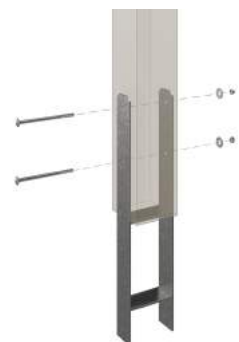

## Flachdach-Carport

CARPORT FRIESLAND  
314 x 860 cm

Gestaltungsbeispiel

- Konstruktion aus imprägniertem Nadelholz
- Farblich behandelt in schiefergrau
- Aluminium-Dachplatten
- Pfosten 11,5x11,5cm

Carport

## CARPORT FRIESLAND 314 X 860 CM MIT ALUMINIUMDACH, SCHIEFERGRAU

### Datenblatt / Baubeschreibung

Material	Nadelholz
Farbe	Schiefergrau
Farbbehandlung	Lasiert
Größe	314 x 860 cm
Aufstellbreite (Sockelmaß)	293 cm
Aufstelltiefe (Sockelmaß)	774 cm
Außenbreite inkl. Dachüberstand	314 cm
Außentiefe inkl. Dachüberstand	860 cm
Firsthöhe	241 cm
Traufenhöhe	224 cm
Gesamthöhe vorne	241 cm
Gesamthöhe hinten	224 cm
Dachform	Flachdach
Material Dacheindeckung	Aluminium-Dachplatten mit Trapezprofil
Farbe Dach	Aluminium
Dachstärke	0,5 mm

Dachfläche	<b>26.4 m<sup>2</sup></b>
Dachblende	<b>Profilholz-Blende mit Aluminium-Abschlusskante</b>
Dachneigung	<b>nach hinten</b>
Gefälle	<b>1.2 °</b>
Dachüberstand vorne	<b>71 cm</b>
Dachüberstand hinten	<b>15 cm</b>
Dachüberstand links	<b>10 cm</b>
Dachüberstand rechts	<b>10 cm</b>
Grundfläche	<b>27 m<sup>2</sup></b>
Umbauter Raum	<b>62.78 m<sup>3</sup></b>
Durchfahrtsbreite	<b>270 cm</b>
Durchfahrtshöhe vorne	<b>221 cm</b>
Durchfahrtshöhe hinten	<b>204 cm</b>
Pfostenstärke	<b>11,5 x 11,5 cm</b>
Pfostenlänge	<b>220 cm</b>
Pfostenabstand Breite	<b>270 cm</b>
Pfostenabstand Tiefe	<b>141 cm</b>
Pfostenanzahl	<b>12</b>
Verankerung	<b>H-Pfostenanker zum Einbetonieren</b>
Schneelast (sk)	<b>1.25 kN/m<sup>2</sup></b>
Windstaudruck q	<b>0.95 kN/m<sup>2</sup></b>
Montageart	<b>Freistehend</b>
Anzahl Packstücke	<b>1</b>
Verpackungsmaß	<b>Breite: 385 cm, Höhe: 45 cm, Tiefe: 120 cm, 519 kg</b>
Verpackungsgewicht gesamt	<b>519 kg</b>
nicht im Lieferumfang enthalten	<b>Beton</b>
Garantie	<b>5 Jahre gemäß unseren Garantiebedingungen</b>
Lieferhinweis	<b>Für die Anlieferung muss die Zufahrt für 40 t-LKW möglich sein! Die Anlieferung erfolgt frei Bordsteinkante (Festland Deutschland).</b>
Artikelnummer	<b>314072-13-50</b>
EAN-Nummer	<b>4018211036677</b>