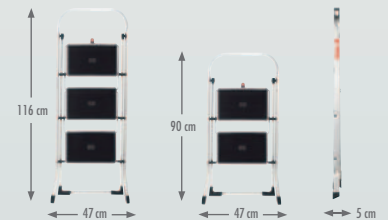

NL

Trapkrukje

- Aluminium stijlen • 2 of 3 grote stalen treden met anti-slip-matten
- Klapbeveiliging (veiligheidsvergrendeling)
- Stabieliteit door over het hele vlak uitstaande, anti-slip steekvoet
- In elkaar geklapt slechts 5 cm smal
- Belastbaar tot 150 kg
- Kleur: aluminium
- Treden: aluminium met zwarte matten

Der leichte, flache **Alu-Klapptritt** mit großen Stahl-Stufen und Anti-Rutsch-Matten.

- Aluminium-Holme • 2 oder 3 große Stahl-Stufen mit Anti-Rutsch-Matten (schwarz)
- Griffgünstiger Vierkantrohr-Bügel
- Klappsicherung (Sicherheitsverriegelung)
- Standsicherheit durch ganzflächig aufstehenden, rutschsicheren Steckfuß
- Zusammengeklappt nur 5 cm schmal
- Belastbar bis 150 kg
- Farbe: Alu
- Stufen: Alu mit schwarzen Matten