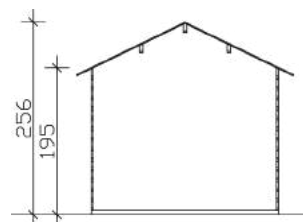

Gartenhaus

GARTENHAUS PALMA 1, 250 X 200 CM, NATUR

Datenblatt / Baubeschreibung

Material	Nordische Fichte
Farbe	Natur
Farbbehandlung	Unbehandelt
Größe	250 x 200 cm
Aufstellbreite (Sockelmaß)	250 cm
Aufstelltiefe (Sockelmaß)	200 cm
Außenbreite inkl. Dachüberstand	280 cm
Außentiefe inkl. Dachüberstand	255 cm
Firsthöhe	256 cm
Seitenwandhöhe	195 cm
Wandart	Blockbohlen
Wandstärke	28 mm
Eckverbindung	Classic, symmetrisch gefräst
Windverband	Zuganker mit Gewindestange
Anzahl Räume	1
Dachform	Satteldach

Artikelnummer	601400
EAN-Nummer	4018211601400

GARTENHAUS PALMA 1, 28MM

250 x 200 cm

Grundriss

Schnitt

GARTENHAUS PALMA 1, 28MM
250 x 200 cm
Schnitte und Ansichten Maßstab 1:100

Ansicht Vorne

Ansicht Links

GARTENHAUS PALMA 1, 28MM
250 x 200 cm
Schnitte und Ansichten Maßstab 1:100

Ansicht Rechts

Ansicht Hinten

GARTENHAUS PALMA 1, 28MM
250 x 200 cm
Schnitte und Ansichten Maßstab 1:100