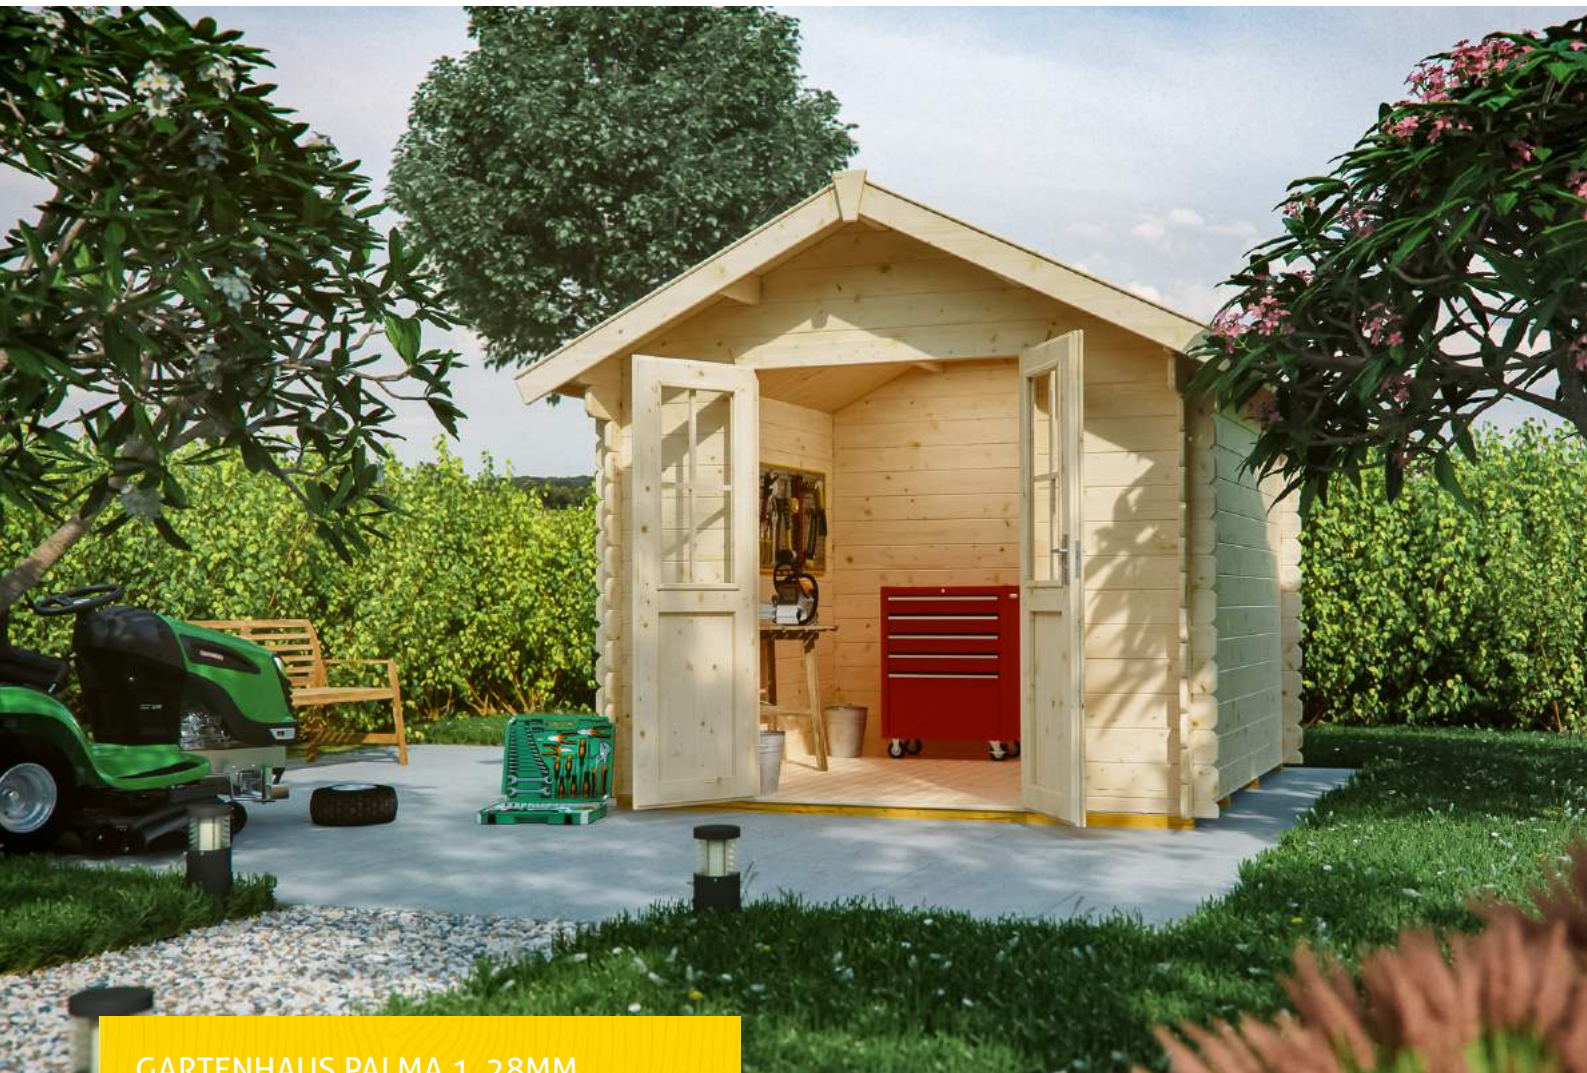

GARTENHAUS PALMA 1, 28MM

Hochwertiges nordisches Fichtenholz

GARTENHAUS PALMA 1, 28MM
250 x 200 cm

Gestaltungsbeispiel

- 28 mm Wandstärke
- Profilierte Eckverbindungen
- 19 mm Fußboden
- Dach 19 mm Profilschalung

Gartenhaus

GARTENHAUS PALMA 1, 250 X 200 CM, NATUR

Datenblatt / Baubeschreibung

Material	Nordische Fichte
Farbe	Natur
Farbbehandlung	Unbehandelt
Größe	250 x 200 cm
Aufstellbreite (Sockelmaß)	250 cm
Aufstelltiefe (Sockelmaß)	200 cm
Außenbreite inkl. Dachüberstand	280 cm
Außentiefe inkl. Dachüberstand	255 cm
Firsthöhe	256 cm
Seitenwandhöhe	195 cm
Wandart	Blockbohlen
Wandstärke	28 mm
Eckverbindung	Classic, symmetrisch gefräst
Windverband	Zuganker mit Gewindestange
Anzahl Räume	1
Dachform	Satteldach

Dachaufbau	19 mm Profilschalung mit Nut und Feder
Material Dacheindeckung	Eine Lage Dachpappe zur Ersteindeckung
Farbe Dach	Schwarz
Dachstärke	19 mm
Dachfläche	8 m²
Dachblende	Holzblende
Dachneigung	zur Seite
Gefälle	26 °
Dachüberstand vorne	40 cm
Dachüberstand hinten	15 cm
Dachüberstand links	15 cm
Dachüberstand rechts	15 cm
Schindelbedarf á 2m ²	5 Paket(e)
Fußboden	Holzdielen, unbehandelt
Fußbodenstärke	19 mm
Grundlager	Kantholz, imprägniert
Maße Grundlager	60 x 60 mm
Grundfläche	5 m²
umbauter Raum (ohne Vordach)	11.28 m³
umbauter Raum (inkl. Vordach)	13.54 m³
Schneelast (sk)	0.85 kN/m²
Windstaudruck q	0.95 kN/m²
Türen	1x Doppeltür, halbverglast, 117,5 x 179,5 cm, Profilzylinderschloss mit 3 Schlüsseln
Verglasung Tür 1	Echtglas
Anzahl Packstücke	1
Verpackungsmaß	Breite: 305 cm, Höhe: 44 cm, Tiefe: 120 cm, 576 kg
Verpackungsgewicht gesamt	576 kg
nicht im Lieferumfang enthalten	Beton, Verankerung Grundlager mit Untergrund (Fundament)
Garantie	5 Jahre gemäß unseren Garantiebedingungen
Lieferhinweis	Für die Anlieferung muss die Zufahrt für 40 t-LKW möglich sein! Die Anlieferung erfolgt frei Bordsteinkante (Festland Deutschland).