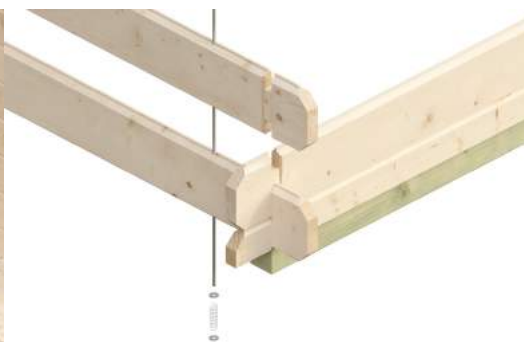

GARTENHAUS PALMA 1, 28MM

Hochwertiges nordisches Fichtenholz

GARTENHAUS PALMA 1, 28MM
250 x 200 cm

Gestaltungsbeispiel

- 28 mm Wandstärke
- Profilierte Eckverbindungen
- 19 mm Fußboden
- Dach 19 mm Profilschalung

Gartenhaus

GARTENHAUS PALMA 1, 250 X 200 CM, NATUR

Datenblatt / Baubeschreibung

Material	Nordische Fichte
Farbe	Natur
Farbbehandlung	Unbehandelt
Größe	250 x 200 cm
Aufstellbreite (Sockelmaß)	250 cm
Aufstelltiefe (Sockelmaß)	200 cm
Außenbreite inkl. Dachüberstand	280 cm
Außentiefe inkl. Dachüberstand	255 cm
Firsthöhe	256 cm
Seitenwandhöhe	195 cm
Wandart	Blockbohlen
Wandstärke	28 mm
Eckverbindung	Classic, symmetrisch gefräst
Windverband	Zuganker mit Gewindestange
Anzahl Räume	1
Dachform	Satteldach

Dachaufbau	19 mm Profilschalung mit Nut und Feder
Material Dacheindeckung	Eine Lage Dachpappe zur Ersteindeckung
Farbe Dach	Schwarz
Dachstärke	19 mm
Dachfläche	8 m²
Dachblende	Holzblende
Dachneigung	zur Seite
Gefälle	26 °
Dachüberstand vorne	40 cm
Dachüberstand hinten	15 cm
Dachüberstand links	15 cm
Dachüberstand rechts	15 cm
Schindelbedarf á 2m ²	5 Paket(e)
Fußboden	Holzdielen, unbehandelt
Fußbodenstärke	19 mm
Grundlager	Kantholz, imprägniert
Maße Grundlager	60 x 60 mm
Grundfläche	5 m²
umbauter Raum (ohne Vordach)	11.28 m³
umbauter Raum (inkl. Vordach)	13.54 m³
Schneelast (sk)	0.85 kN/m²
Windstaudruck q	0.95 kN/m²
Türen	1x Doppeltür, halbverglast, 117,5 x 179,5 cm, Profilzylinderschloss mit 3 Schlüsseln
Verglasung Tür 1	Echtglas
Anzahl Packstücke	1
Verpackungsmaß	Breite: 305 cm, Höhe: 44 cm, Tiefe: 120 cm, 576 kg
Verpackungsgewicht gesamt	576 kg
nicht im Lieferumfang enthalten	Beton, Verankerung Grundlager mit Untergrund (Fundament)
Garantie	5 Jahre gemäß unseren Garantiebedingungen
Lieferhinweis	Für die Anlieferung muss die Zufahrt für 40 t-LKW möglich sein! Die Anlieferung erfolgt frei Bordsteinkante (Festland Deutschland).