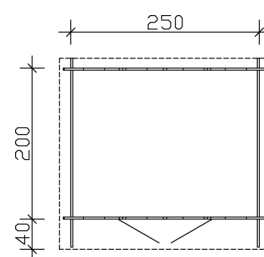

Gartenhaus

GARTENHAUS PALMA 1, 250 X 200 CM, NATUR

Datenblatt / Baubeschreibung

Material	Nordische Fichte
Farbe	Natur
Farbbehandlung	Unbehandelt
Größe	250 x 200 cm
Aufstellbreite (Sockelmaß)	250 cm
Aufstelltiefe (Sockelmaß)	200 cm
Außenbreite inkl. Dachüberstand	280 cm
Außentiefe inkl. Dachüberstand	255 cm
Firsthöhe	256 cm
Seitenwandhöhe	195 cm
Wandart	Blockbohlen
Wandstärke	28 mm
Eckverbindung	Classic, symmetrisch gefräst
Windverband	Zuganker mit Gewindestange
Anzahl Räume	1
Dachform	Satteldach

Dachaufbau	19 mm Profilschalung mit Nut und Feder
Material Dacheindeckung	Eine Lage Dachpappe zur Ersteindeckung
Farbe Dach	Schwarz
Dachstärke	19 mm
Dachfläche	8 m²
Dachblende	Holzblende
Dachneigung	zur Seite
Gefälle	26 °
Dachüberstand vorne	40 cm
Dachüberstand hinten	15 cm
Dachüberstand links	15 cm
Dachüberstand rechts	15 cm
Schindelbedarf á 2m ²	5 Paket(e)
Fußboden	Holzdielen, unbehandelt
Fußbodenstärke	19 mm
Grundlager	Kantholz, imprägniert
Maße Grundlager	60 x 60 mm
Grundfläche	5 m²
umbauter Raum (ohne Vordach)	11.28 m³
umbauter Raum (inkl. Vordach)	13.54 m³
Schneelast (sk)	0.85 kN/m²
Windstaudruck q	0.95 kN/m²
Türen	1x Doppeltür, halbverglast, 117,5 x 179,5 cm, Profilzylinderschloss mit 3 Schlüsseln
Verglasung Tür 1	Echtglas
Anzahl Packstücke	1
Verpackungsmaß	Breite: 305 cm, Höhe: 44 cm, Tiefe: 120 cm, 576 kg
Verpackungsgewicht gesamt	576 kg
nicht im Lieferumfang enthalten	Beton, Verankerung Grundlager mit Untergrund (Fundament)
Garantie	5 Jahre gemäß unseren Garantiebedingungen
Lieferhinweis	Für die Anlieferung muss die Zufahrt für 40 t-LKW möglich sein! Die Anlieferung erfolgt frei Bordsteinkante (Festland Deutschland).

Artikelnummer	601400
EAN-Nummer	4018211601400

GARTENHAUS PALMA 1, 28MM

250 x 200 cm

Grundriss

Schnitt

GARTENHAUS PALMA 1, 28MM
250 x 200 cm
Schnitte und Ansichten Maßstab 1:100

Ansicht Vorne

Ansicht Links