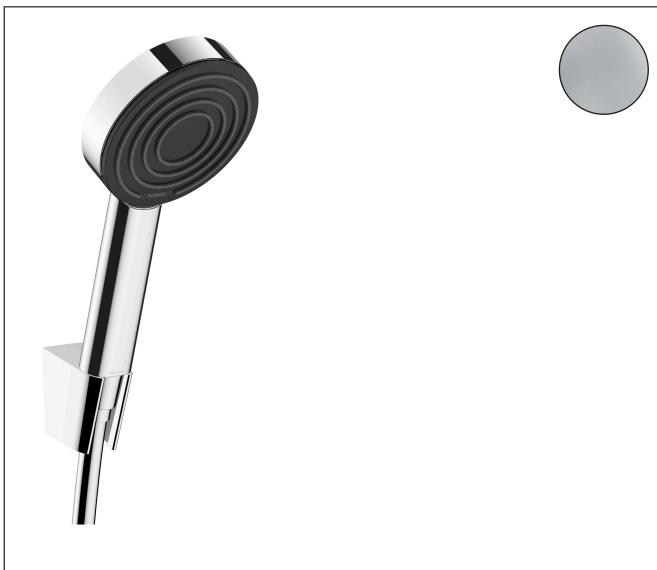

Marke hansgrohe
 Artikelname **Pulsify S** Brausehalterset 105 ljet mit Brauseschlauch 125 cm
 Art.-Nr. 24301000
 Oberfläche Chrom
 Pos. 1

reddot winner 2021

Produktbild

Merkmale

- besteht aus: Handbrause, Brausehalter, Brauseschlauch
- Brausekopfgröße: 105 mm
- integrierte Brausehalterfunktion
- Strahlart: PowderRain
- maximale Durchflussmenge bei 3 bar: 13,5 l/min
- Mindestfließdruck: 1 bar
- Betriebsdruck: min. 1 bar/max. 6 bar
- brauseseitiger Drehwirbel gegen lästiges Verdrehen des Brauseschlauches
- Wandstützen aus Kunststoff
- ausspülbarer Siebeinsatz

Maßzeichnung

Technologie

Strahlarten

Marke hansgrohe
 Artikelname **Pulsify S** Brausehalterset 105 1jet mit Brauseschlauch 125 cm
 Art.-Nr. 24301000
 Oberfläche Chrom
 Pos. 1

Durchflussdiagramm