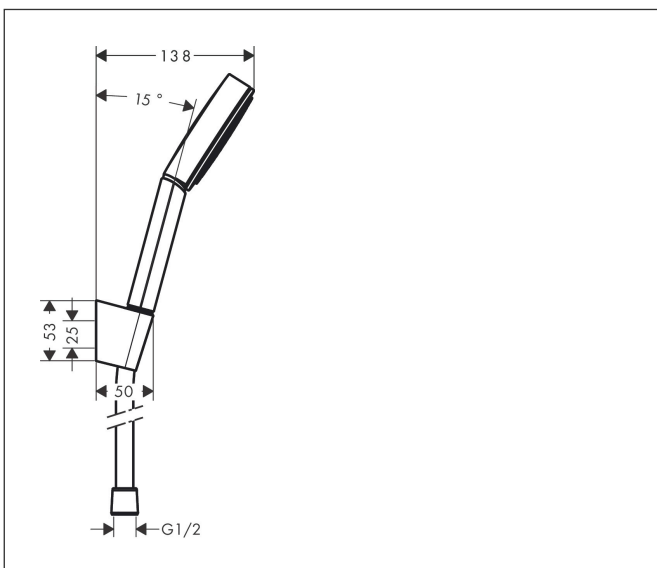

Marke hansgrohe
 Artikelname **Pulsify S** Brausehalterset 105 ljet mit Brauseschlauch 125 cm
 Art.-Nr. 24301000
 Oberfläche Chrom
 Pos. 1

reddot winner 2021

Produktbild

Merkmale

- besteht aus: Handbrause, Brausehalter, Brauseschlauch
- Brausekopfgröße: 105 mm
- integrierte Brausehalterfunktion
- Strahlart: PowderRain
- maximale Durchflussmenge bei 3 bar: 13,5 l/min
- Mindestfließdruck: 1 bar
- Betriebsdruck: min. 1 bar/max. 6 bar
- brauseseitiger Drehwirbel gegen lästiges Verdrehen des Brauseschlauches
- Wandstützen aus Kunststoff
- ausspülbarer Siebeinsatz

Maßzeichnung

Technologie

Strahlarten

Marke hansgrohe
 Artikelname **Pulsify S** Brausehalterset 105 1jet mit Brauseschlauch 125 cm
 Art.-Nr. 24301000
 Oberfläche Chrom
 Pos. 1

Durchflussdiagramm