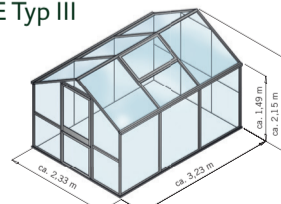

ROSE Typ III

ROSE Typ IV