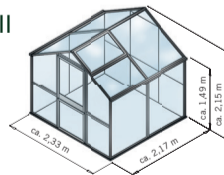

IHR LEISTUNGSSTARKER PARTNER IM GARTEN.
INNOVATIV. WERTBESTÄNDIG. KOMPETENT.

DÜRFEN WIR SIE BERATEN?
Tel. +49 49 56 - 40 75-0

Bausatz Modell Rose

pressblank

moosgrün (RAL 6005)

anthrazit-grau (DB 703)

- Aluminium-Profilsystem in pressblanker Ausführung
- Alternative Farbausführungen gegen Aufpreis
- Verglasung mit ISO-Hohlkammerplatten in 10 mm Stärke inkl. „longlife“ UV-Schutz
- Inkl. beidseitiger Regenrinne mit Fallrohren
- Inkl. einer geteilten Drehtür mit einem hochwertigen Hoppe-Türgriff, sicheres PZ-Schloss, inkl. 3 Schlüsseln
- Inkl. einem Dachfenster mit automatischem Fensterheber
- Inkl. einem Rückwandfenster mit Handaufsteller

Vorteile:

- Innovative Steck-Schraub-Verbindungstechnik für eine einfache Montage
- Sichere und ausgereifte Verglasungstechnik ohne Klammern oder Leisten
- Breites Verglasungsraster für maximalen Lichteinfall

ROSE Typ II

(Abbildungen zeigen ggf. Sonderausstattung)