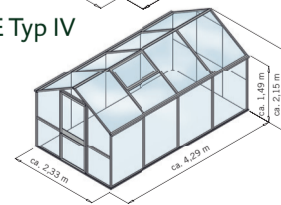

(Abbildungen zeigen ggf. Sonderausstattung)