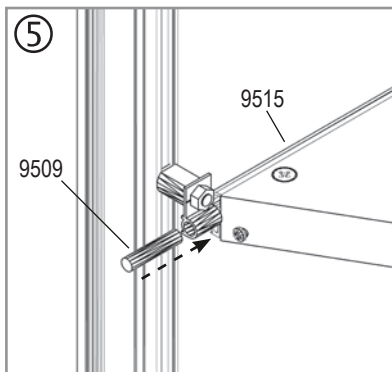

HERA FOLDING SHELF