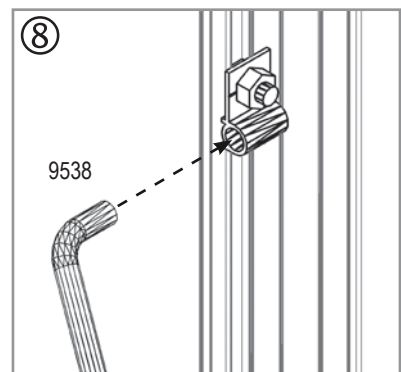

HERA FOLDING SHELF