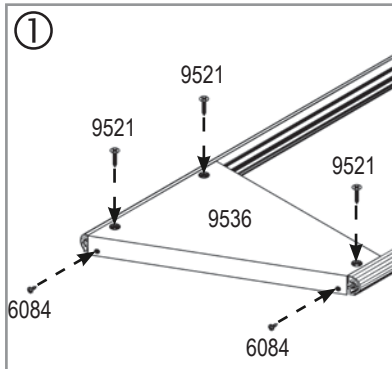

HERA FOLDING SHELF