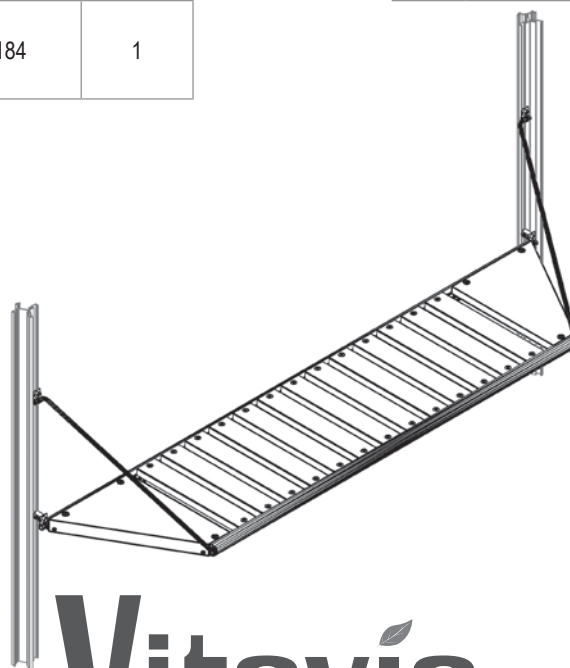

NO Montasjeveiledning

HU Szerelési útmutató

Item No.	Part	Size mm	Quantity
1002		M6	2
2001		M6 x 12	2
3002		M6	2
6084		3.5 x 9	4
9508		16	4
9509		32	2
9513		250	13
9515		1184	1

Item No.	Part	Size mm	Quantity
9521		3.5 x 22	32
9531		18	2
9532		M6 x 26	2
9536		250	1
9537		250	1
9538		473	2
9539		914.5	1