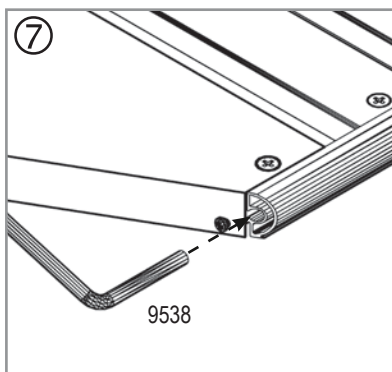

HERA FOLDING SHELF