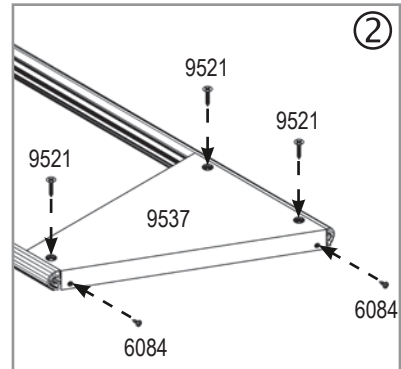

HERA FOLDING SHELF