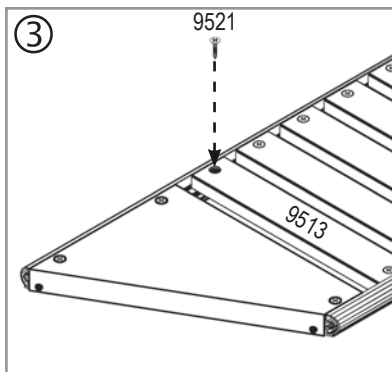

HERA FOLDING SHELF