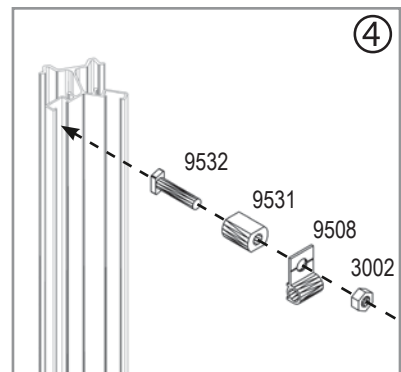

HERA FOLDING SHELF