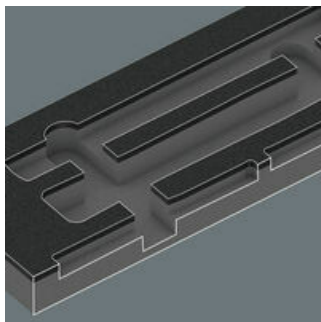

EAN:	4013288225191	Abmessung:	405x185x55 mm
Teilenr:	05150182001	Gewicht:	1960 g
Artikel-Nr:	9782	Ursprungsland:	DE (05)
		Zolltarifnr.:	82055980

- Langlebige Schaumstoffeinlage, jedes Werkzeug hat seinen festen Platz; 2-farbig, das Fehlen von Werkzeugen wird schnell bemerkt
- Hochwertige, langlebige Schaumstoffeinlage ohne chemische Ausdünstungen
- Optimale Passung zur bestmöglichen Entnahme der Werkzeuge aus der Schaumstoffeinlage
- Wasser- und ölabweisend, pflegeleicht und einfach zu reinigen
- Schutz des Werkzeugs vor Verschmutzung und Stoßeinwirkung
- Breite x Höhe x Tiefe: ohne Werkzeug 172 x 30 x 392 mm, mit Werkzeug 172 x 35 x 392 mm

Langlebige Schaumstoffeinlage; 2-farbig zur schnellen Erkennung von fehlenden Teilen; geeignet für den Tool Rebel Werkstattwagen; bestückt mit 1 PICARD® Schlosserhammer, 4 RENNSTEIG Splintentreibern und 1 RENNSTEIG Flachmeißel.

Schaumstoffeinlagen für Werkstattwagen

Sichere Aufbewahrung und schneller Überblick

Die Werkzeuge sitzen durch präzise Konturausschnitte sicher im Schaumstoff, sind aber leicht zu entnehmen. Die durchdachte Anordnung der Werkzeuge sorgt für platzsparende Unterbringung und schnellen Zugriff auf das Werkzeug.