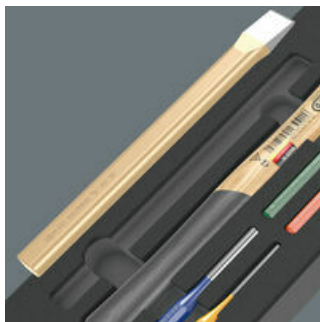

EAN:	4013288225191	Abmessung:	405x185x55 mm
Teilenr:	05150182001	Gewicht:	1960 g
Artikel-Nr:	9782	Ursprungsland:	DE (05)
		Zolltarifnr.:	82055980

- Langlebige Schaumstoffeinlage, jedes Werkzeug hat seinen festen Platz; 2-farbig, das Fehlen von Werkzeugen wird schnell bemerkt
- Hochwertige, langlebige Schaumstoffeinlage ohne chemische Ausdünstungen
- Optimale Passung zur bestmöglichen Entnahme der Werkzeuge aus der Schaumstoffeinlage
- Wasser- und ölabweisend, pflegeleicht und einfach zu reinigen
- Schutz des Werkzeugs vor Verschmutzung und Stoßeinwirkung
- Breite x Höhe x Tiefe: ohne Werkzeug 172 x 30 x 392 mm, mit Werkzeug 172 x 35 x 392 mm

Langlebige Schaumstoffeinlage; 2-farbig zur schnellen Erkennung von fehlenden Teilen; geeignet für den Tool Rebel Werkstattwagen; bestückt mit 1 PICARD® Schlosserhammer, 4 RENNSTEIG Splintentreibern und 1 RENNSTEIG Flachmeißel.

Schaumstoffeinlagen für Werkstattwagen

Sichere Aufbewahrung und schneller Überblick

Die Werkzeuge sitzen durch präzise Konturausschnitte sicher im Schaumstoff, sind aber leicht zu entnehmen. Die durchdachte Anordnung der Werkzeuge sorgt für platzsparende Unterbringung und schnellen Zugriff auf das Werkzeug.

2-farbige Schaumstoffeinlage

Nach der Entnahme des Werkzeugs sieht man den hellgrauen zweiten Schaumstoff. Hierdurch werden fehlende Werkzeuge schnell erkannt.

Weblink

https://products.wera.de/de/werkstattwagen_und_schaumstoffeinlagen_schaumstoffeinlagen_fuer_werkstattwagen_9782.html