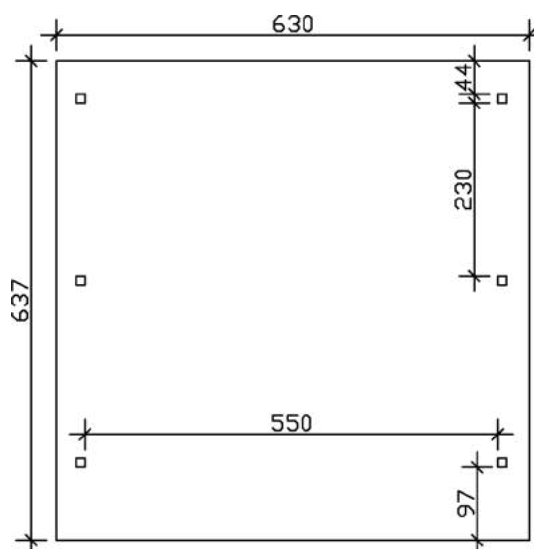

Carport

CARPORT WENDLAND 630 X 637 CM MIT EPDM-DACH, ROTE BLENDE, NUSSBAUM

Datenblatt / Baubeschreibung

| | |
|---------------------------------|-----------------------------|
| Material | Leimholz, Fichte |
| Farbe | Nussbaum |
| Farbbehandlung | Lasiert |
| Größe | 630 x 637 cm |
| Aufstellbreite (Sockelmaß) | 574 cm |
| Aufstelltiefe (Sockelmaß) | 496 cm |
| Außenbreite inkl. Dachüberstand | 630 cm |
| Außentiefe inkl. Dachüberstand | 637 cm |
| Firsthöhe | 253 cm |
| Traufenhöhe | 241 cm |
| Gesamthöhe vorne | 253 cm |
| Gesamthöhe hinten | 241 cm |
| Dachform | Flachdach |
| Material Dacheindeckung | Dachschalung mit EPDM-Folie |
| Farbe Dach | Schwarz |
| Dachstärke | 20 mm |

CARPORT WENDLAND ROTE BLENDE

630 x 637 cm

Grundriss

Schnitt

CARPORT WENDLAND ROTE BLENDE

630 x 637 cm
Schnitte und Ansichten Maßstab 1:100

Ansicht Vorne