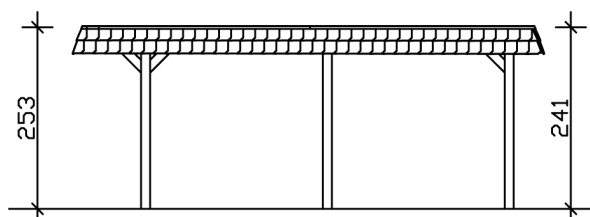

Carport

CARPORT WENDLAND 630 X 637 CM MIT EPDM-DACH, ROTE BLENDE, NUSSBAUM

Datenblatt / Baubeschreibung

| | |
|---------------------------------|-----------------------------|
| Material | Leimholz, Fichte |
| Farbe | Nussbaum |
| Farbbehandlung | Lasiert |
| Größe | 630 x 637 cm |
| Aufstellbreite (Sockelmaß) | 574 cm |
| Aufstelltiefe (Sockelmaß) | 496 cm |
| Außenbreite inkl. Dachüberstand | 630 cm |
| Außentiefe inkl. Dachüberstand | 637 cm |
| Firsthöhe | 253 cm |
| Traufenhöhe | 241 cm |
| Gesamthöhe vorne | 253 cm |
| Gesamthöhe hinten | 241 cm |
| Dachform | Flachdach |
| Material Dacheindeckung | Dachschalung mit EPDM-Folie |
| Farbe Dach | Schwarz |
| Dachstärke | 20 mm |

CARPORT WENDLAND ROTE BLENDE

630 x 637 cm

Grundriss

Schnitt

CARPORT WENDLAND ROTE BLENDE

630 x 637 cm
Schnitte und Ansichten Maßstab 1:100

Ansicht Vorne