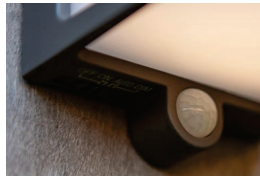

doblo

integriertes Panel

Ein großer, opaler Lichtkubus sorgt für helles Licht und überzeugt mit geradlinigem Aussehen. Die Solar-LED-Wandleuchte DOBLO gewinnt ihre Energie aus der Sonne und verursacht daher keine Stromkosten. Der integrierte Bewegungsmelder schont den Akku. Merkmal dieses neuen Designs ist der Dimmschalter.

- 1 100x AUTO
- 2 100x DIM
- 3 10 Std. ON
- 4 OFF

Anthrazit
6940101125
EAN: 6939412012384

CLASS III
IP54
LED 7,5W
1500mAh
3,7V Li-ion Akku
500 Lumen
Kunststoff

Neutralweiß
4000K

Ersatzakku Art.-Nr.:
9759808000