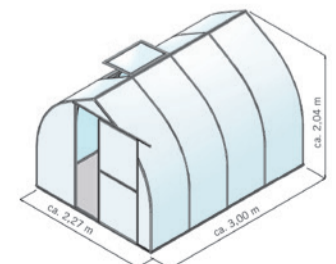

RHODO Typ IV

(Abbildungen zeigen ggf. Sonderausstattung)