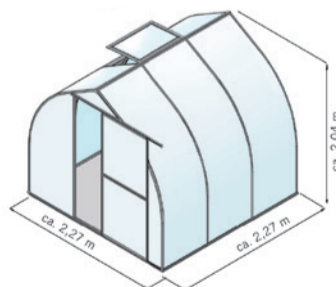

RHODO Typ III