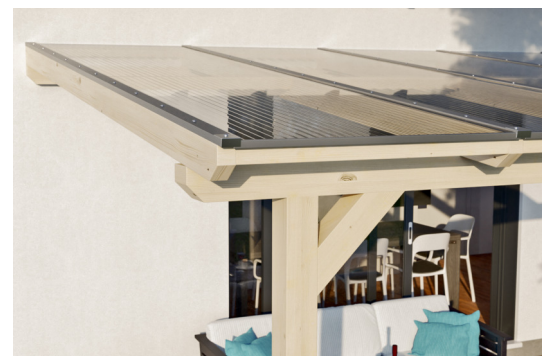

TERRASSENÜBERDACHUNG BORMIO

Massive Konstruktion aus hochwertigem Leimholz (BSH-Fichte)

TERRASSENÜBERDACHUNG BORMIO
648 x 400 cm

Gestaltungsbeispiel

- Farblich unbehandelt
- Dacheindeckung Polycarbonat-Doppelstegplatte in klar
- Pfosten 12 x 12 cm
- Inklusive Aufschraubstützen

Terrassenüberdachung

TERRASSENÜBERDACHUNG BORMIO 648 X 400 CM, LEIMHOLZ, NATUR

Datenblatt / Baubeschreibung

Material	Leimholz, Fichte
Farbe	Natur
Farbbehandlung	Unbehandelt
Größe	648 x 400 cm
Aufstellbreite (Sockelmaß)	576 cm
Aufstelltiefe (Sockelmaß)	367 cm
Außenbreite inkl. Dachüberstand	648 cm
Außentiefe inkl. Dachüberstand	400 cm
Gesamthöhe vorne	231 cm
Gesamthöhe hinten	280 cm
Dachform	Pulldach
Material Dacheindeckung	Polycarbonat-Doppelstegplatten
Farbe Dach	Transparent
Dachstärke	10 mm
Dachfläche	25.92 m ²
Dachneigung	nach vorne

Gefälle	7 °
Dachüberstand vorne	33 cm
Dachüberstand hinten	0 cm
Dachüberstand links	36 cm
Dachüberstand rechts	36 cm
Grundfläche	25.92 m ²
Umbauter Raum	66.23 m ³
Durchgangshöhe vorne	203 cm
Durchgangshöhe hinten	247 cm
Pfostenstärke	12 x 12 cm
Pfostenlänge vorne	198 cm
Pfostenabstand Breite	270 cm
Pfostenabstand Tiefe	355 cm
Pfostenanzahl	3 Stück
Verankerung	Aufschraubstütze
Schneelast (sk)	1.2 kN/m ²
Windstaudruck q	0.95 kN/m ²
Montageart	Wandanbau
Anzahl Packstücke	1
Verpackungsmaß	Breite: 415 cm, Höhe: 60 cm, Tiefe: 120 cm, 400 kg
Verpackungsgewicht gesamt	400 kg
nicht im Lieferumfang enthalten	Dübel für die Wandmontage
Garantie	5 Jahre gemäß unseren Garantiebedingungen
Lieferhinweis	Für die Anlieferung muss die Zufahrt für 40 t-LKW möglich sein! Die Anlieferung erfolgt frei Bordsteinkante (Festland Deutschland).
Artikelnummer	207701-00-25
EAN-Nummer	4018211041039

TERRASSENÜBERDACHUNG BORMIO

648 x 400 cm

Schnitt

Grundriss

TERRASSENÜBERDACHUNG BORMIO

648 x 400 cm
Schnitte und Ansichten Maßstab 1:100

Ansicht Vorne