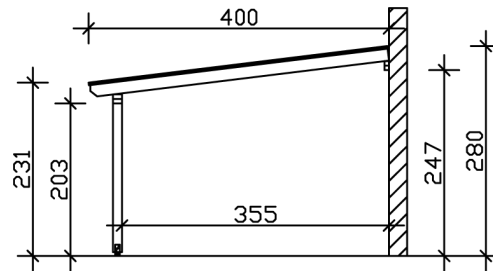

TERRASSENÜBERDACHUNG BORMIO

Massive Konstruktion aus hochwertigem Leimholz (BSH-Fichte)

TERRASSENÜBERDACHUNG BORMIO
648 x 400 cm

Gestaltungsbeispiel

- Farblich unbehandelt
- Dacheindeckung Polycarbonat-Doppelstegplatte in klar
- Pfosten 12 x 12 cm
- Inklusive Aufschraubstützen

Terrassenüberdachung

TERRASSENÜBERDACHUNG BORMIO 648 X 400 CM, LEIMHOLZ, NATUR

Datenblatt / Baubeschreibung

Material	Leimholz, Fichte
Farbe	Natur
Farbbehandlung	Unbehandelt
Größe	648 x 400 cm
Aufstellbreite (Sockelmaß)	576 cm
Aufstelltiefe (Sockelmaß)	367 cm
Außenbreite inkl. Dachüberstand	648 cm
Außentiefe inkl. Dachüberstand	400 cm
Gesamthöhe vorne	231 cm
Gesamthöhe hinten	280 cm
Dachform	Pulldach
Material Dacheindeckung	Polycarbonat-Doppelstegplatten
Farbe Dach	Transparent
Dachstärke	10 mm
Dachfläche	25.92 m ²
Dachneigung	nach vorne

Gefälle	7 °
Dachüberstand vorne	33 cm
Dachüberstand hinten	0 cm
Dachüberstand links	36 cm
Dachüberstand rechts	36 cm
Grundfläche	25.92 m ²
Umbauter Raum	66.23 m ³
Durchgangshöhe vorne	203 cm
Durchgangshöhe hinten	247 cm
Pfostenstärke	12 x 12 cm
Pfostenlänge vorne	198 cm
Pfostenabstand Breite	270 cm
Pfostenabstand Tiefe	355 cm
Pfostenanzahl	3 Stück
Verankerung	Aufschraubstütze
Schneelast (sk)	1.2 kN/m ²
Windstaudruck q	0.95 kN/m ²
Montageart	Wandanbau
Anzahl Packstücke	1
Verpackungsmaß	Breite: 415 cm, Höhe: 60 cm, Tiefe: 120 cm, 400 kg
Verpackungsgewicht gesamt	400 kg
nicht im Lieferumfang enthalten	Dübel für die Wandmontage
Garantie	5 Jahre gemäß unseren Garantiebedingungen
Lieferhinweis	Für die Anlieferung muss die Zufahrt für 40 t-LKW möglich sein! Die Anlieferung erfolgt frei Bordsteinkante (Festland Deutschland).
Artikelnummer	207701-00-25
EAN-Nummer	4018211041039

TERRASSENÜBERDACHUNG BORMIO

648 x 400 cm

Schnitt

Grundriss

TERRASSENÜBERDACHUNG BORMIO

648 x 400 cm
Schnitte und Ansichten Maßstab 1:100

Ansicht Vorne