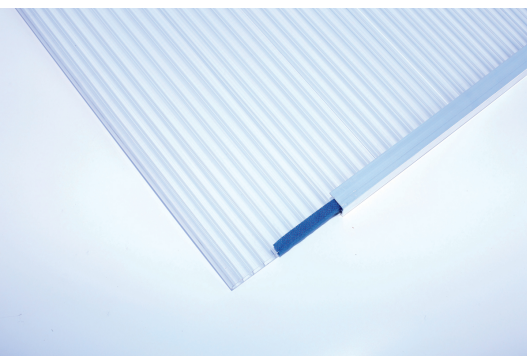

TERRASSENÜBERDACHUNG BORMIO

Massive Konstruktion aus hochwertigem Leimholz (BSH-Fichte)

TERRASSENÜBERDACHUNG BORMIO
648 x 400 cm

Gestaltungsbeispiel

- Farblich unbehandelt
- Dacheindeckung Polycarbonat-Doppelstegplatte in klar
- Pfosten 12 x 12 cm
- Inklusive Aufschraubstützen

Terrassenüberdachung

TERRASSENÜBERDACHUNG BORMIO 648 X 400 CM, LEIMHOLZ, NATUR

Datenblatt / Baubeschreibung

Material	Leimholz, Fichte
Farbe	Natur
Farbbehandlung	Unbehandelt
Größe	648 x 400 cm
Aufstellbreite (Sockelmaß)	576 cm
Aufstelltiefe (Sockelmaß)	367 cm
Außenbreite inkl. Dachüberstand	648 cm
Außentiefe inkl. Dachüberstand	400 cm
Gesamthöhe vorne	231 cm
Gesamthöhe hinten	280 cm
Dachform	Pulldach
Material Dacheindeckung	Polycarbonat-Doppelstegplatten
Farbe Dach	Transparent
Dachstärke	10 mm
Dachfläche	25.92 m ²
Dachneigung	nach vorne

Gefälle	7 °
Dachüberstand vorne	33 cm
Dachüberstand hinten	0 cm
Dachüberstand links	36 cm
Dachüberstand rechts	36 cm
Grundfläche	25.92 m ²
Umbauter Raum	66.23 m ³
Durchgangshöhe vorne	203 cm
Durchgangshöhe hinten	247 cm
Pfostenstärke	12 x 12 cm
Pfostenlänge vorne	198 cm
Pfostenabstand Breite	270 cm
Pfostenabstand Tiefe	355 cm
Pfostenanzahl	3 Stück
Verankerung	Aufschraubstütze
Schneelast (sk)	1.2 kN/m ²
Windstaudruck q	0.95 kN/m ²
Montageart	Wandanbau
Anzahl Packstücke	1
Verpackungsmaß	Breite: 415 cm, Höhe: 60 cm, Tiefe: 120 cm, 400 kg
Verpackungsgewicht gesamt	400 kg
nicht im Lieferumfang enthalten	Dübel für die Wandmontage
Garantie	5 Jahre gemäß unseren Garantiebedingungen
Lieferhinweis	Für die Anlieferung muss die Zufahrt für 40 t-LKW möglich sein! Die Anlieferung erfolgt frei Bordsteinkante (Festland Deutschland).
Artikelnummer	207701-00-25
EAN-Nummer	4018211041039

TERRASSENÜBERDACHUNG BORMIO

648 x 400 cm

Schnitt

Grundriss

TERRASSENÜBERDACHUNG BORMIO

648 x 400 cm
Schnitte und Ansichten Maßstab 1:100

Ansicht Vorne