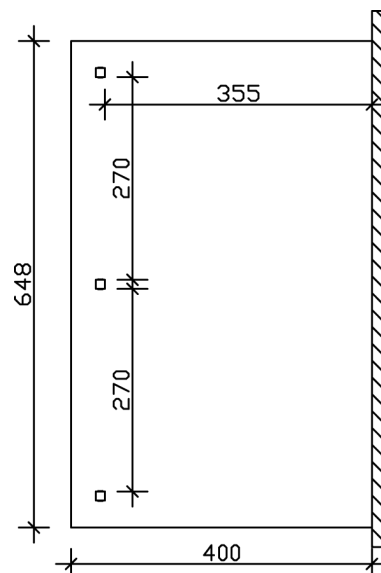

Terrassenüberdachung

TERRASSENÜBERDACHUNG BORMIO 648 X 400 CM, LEIMHOLZ, NATUR

Datenblatt / Baubeschreibung

Material	Leimholz, Fichte
Farbe	Natur
Farbbehandlung	Unbehandelt
Größe	648 x 400 cm
Aufstellbreite (Sockelmaß)	576 cm
Aufstelltiefe (Sockelmaß)	367 cm
Außenbreite inkl. Dachüberstand	648 cm
Außentiefe inkl. Dachüberstand	400 cm
Gesamthöhe vorne	231 cm
Gesamthöhe hinten	280 cm
Dachform	Pulldach
Material Dacheindeckung	Polycarbonat-Doppelstegplatten
Farbe Dach	Transparent
Dachstärke	10 mm
Dachfläche	25.92 m ²
Dachneigung	nach vorne

Gefälle	7 °
Dachüberstand vorne	33 cm
Dachüberstand hinten	0 cm
Dachüberstand links	36 cm
Dachüberstand rechts	36 cm
Grundfläche	25.92 m ²
Umbauter Raum	66.23 m ³
Durchgangshöhe vorne	203 cm
Durchgangshöhe hinten	247 cm
Pfostenstärke	12 x 12 cm
Pfostenlänge vorne	198 cm
Pfostenabstand Breite	270 cm
Pfostenabstand Tiefe	355 cm
Pfostenanzahl	3 Stück
Verankerung	Aufschraubstütze
Schneelast (sk)	1.2 kN/m ²
Windstaudruck q	0.95 kN/m ²
Montageart	Wandanbau
Anzahl Packstücke	1
Verpackungsmaß	Breite: 415 cm, Höhe: 60 cm, Tiefe: 120 cm, 400 kg
Verpackungsgewicht gesamt	400 kg
nicht im Lieferumfang enthalten	Dübel für die Wandmontage
Garantie	5 Jahre gemäß unseren Garantiebedingungen
Lieferhinweis	Für die Anlieferung muss die Zufahrt für 40 t-LKW möglich sein! Die Anlieferung erfolgt frei Bordsteinkante (Festland Deutschland).
Artikelnummer	207701-00-25
EAN-Nummer	4018211041039

TERRASSENÜBERDACHUNG BORMIO

648 x 400 cm

Schnitt

Grundriss

TERRASSENÜBERDACHUNG BORMIO

648 x 400 cm
Schnitte und Ansichten Maßstab 1:100

Ansicht Vorne