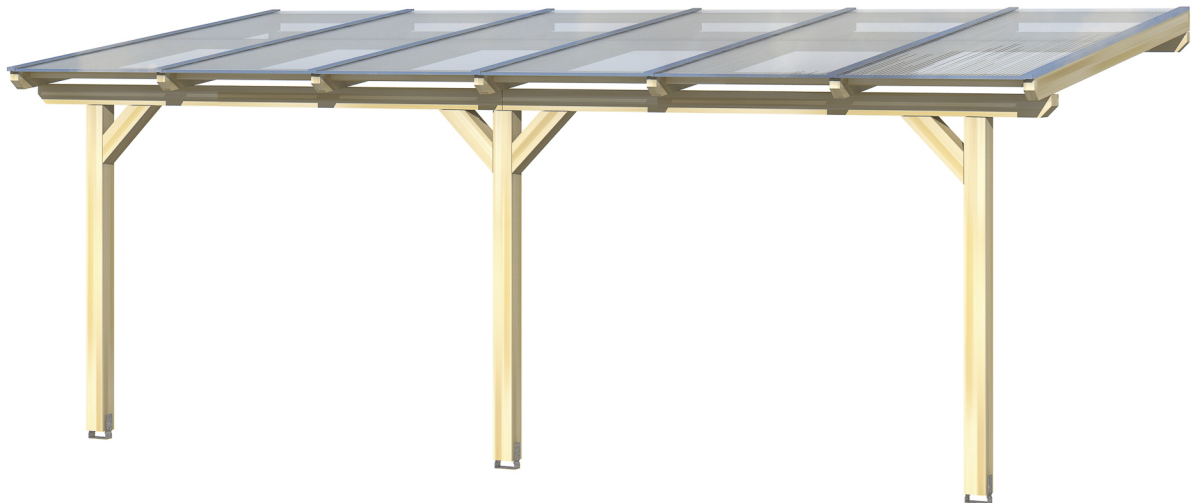

TERRASSENÜBERDACHUNG BORMIO

Massive Konstruktion aus hochwertigem Leimholz (BSH-Fichte)

TERRASSENÜBERDACHUNG BORMIO
648 x 400 cm

Gestaltungsbeispiel

- Farblich unbehandelt
- Dacheindeckung Polycarbonat-Doppelstegplatte in klar
- Pfosten 12 x 12 cm
- Inklusive Aufschraubstützen

Terrassenüberdachung

TERRASSENÜBERDACHUNG BORMIO 648 X 400 CM, LEIMHOLZ, NATUR

Datenblatt / Baubeschreibung

Material	Leimholz, Fichte
Farbe	Natur
Farbbehandlung	Unbehandelt
Größe	648 x 400 cm
Aufstellbreite (Sockelmaß)	576 cm
Aufstelltiefe (Sockelmaß)	367 cm
Außenbreite inkl. Dachüberstand	648 cm
Außentiefe inkl. Dachüberstand	400 cm
Gesamthöhe vorne	231 cm
Gesamthöhe hinten	280 cm
Dachform	Pulldach
Material Dacheindeckung	Polycarbonat-Doppelstegplatten
Farbe Dach	Transparent
Dachstärke	10 mm
Dachfläche	25.92 m ²
Dachneigung	nach vorne

Gefälle	7 °
Dachüberstand vorne	33 cm
Dachüberstand hinten	0 cm
Dachüberstand links	36 cm
Dachüberstand rechts	36 cm
Grundfläche	25.92 m ²
Umbauter Raum	66.23 m ³
Durchgangshöhe vorne	203 cm
Durchgangshöhe hinten	247 cm
Pfostenstärke	12 x 12 cm
Pfostenlänge vorne	198 cm
Pfostenabstand Breite	270 cm
Pfostenabstand Tiefe	355 cm
Pfostenanzahl	3 Stück
Verankerung	Aufschraubstütze
Schneelast (sk)	1.2 kN/m ²
Windstaudruck q	0.95 kN/m ²
Montageart	Wandanbau
Anzahl Packstücke	1
Verpackungsmaß	Breite: 415 cm, Höhe: 60 cm, Tiefe: 120 cm, 400 kg
Verpackungsgewicht gesamt	400 kg
nicht im Lieferumfang enthalten	Dübel für die Wandmontage
Garantie	5 Jahre gemäß unseren Garantiebedingungen
Lieferhinweis	Für die Anlieferung muss die Zufahrt für 40 t-LKW möglich sein! Die Anlieferung erfolgt frei Bordsteinkante (Festland Deutschland).
Artikelnummer	207701-00-25
EAN-Nummer	4018211041039

TERRASSENÜBERDACHUNG BORMIO

648 x 400 cm

Schnitt

Grundriss

TERRASSENÜBERDACHUNG BORMIO

648 x 400 cm
Schnitte und Ansichten Maßstab 1:100

Ansicht Vorne