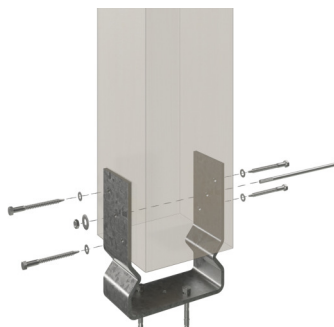

TERRASSENÜBERDACHUNG BORMIO

Massive Konstruktion aus hochwertigem Leimholz (BSH-Fichte)

TERRASSENÜBERDACHUNG BORMIO
648 x 400 cm

Gestaltungsbeispiel

- Farblich unbehandelt
- Dacheindeckung Polycarbonat-Doppelstegplatte in klar
- Pfosten 12 x 12 cm
- Inklusive Aufschraubstützen

Terrassenüberdachung

TERRASSENÜBERDACHUNG BORMIO 648 X 400 CM, LEIMHOLZ, NATUR

Datenblatt / Baubeschreibung

Material	Leimholz, Fichte
Farbe	Natur
Farbbehandlung	Unbehandelt
Größe	648 x 400 cm
Aufstellbreite (Sockelmaß)	576 cm
Aufstelltiefe (Sockelmaß)	367 cm
Außenbreite inkl. Dachüberstand	648 cm
Außentiefe inkl. Dachüberstand	400 cm
Gesamthöhe vorne	231 cm
Gesamthöhe hinten	280 cm
Dachform	Pulldach
Material Dacheindeckung	Polycarbonat-Doppelstegplatten
Farbe Dach	Transparent
Dachstärke	10 mm
Dachfläche	25.92 m ²
Dachneigung	nach vorne

Gefälle	7 °
Dachüberstand vorne	33 cm
Dachüberstand hinten	0 cm
Dachüberstand links	36 cm
Dachüberstand rechts	36 cm
Grundfläche	25.92 m ²
Umbauter Raum	66.23 m ³
Durchgangshöhe vorne	203 cm
Durchgangshöhe hinten	247 cm
Pfostenstärke	12 x 12 cm
Pfostenlänge vorne	198 cm
Pfostenabstand Breite	270 cm
Pfostenabstand Tiefe	355 cm
Pfostenanzahl	3 Stück
Verankerung	Aufschraubstütze
Schneelast (sk)	1.2 kN/m ²
Windstaudruck q	0.95 kN/m ²
Montageart	Wandanbau
Anzahl Packstücke	1
Verpackungsmaß	Breite: 415 cm, Höhe: 60 cm, Tiefe: 120 cm, 400 kg
Verpackungsgewicht gesamt	400 kg
nicht im Lieferumfang enthalten	Dübel für die Wandmontage
Garantie	5 Jahre gemäß unseren Garantiebedingungen
Lieferhinweis	Für die Anlieferung muss die Zufahrt für 40 t-LKW möglich sein! Die Anlieferung erfolgt frei Bordsteinkante (Festland Deutschland).
Artikelnummer	207701-00-25
EAN-Nummer	4018211041039

TERRASSENÜBERDACHUNG BORMIO

648 x 400 cm

Schnitt

Grundriss

TERRASSENÜBERDACHUNG BORMIO

648 x 400 cm
Schnitte und Ansichten Maßstab 1:100

Ansicht Vorne