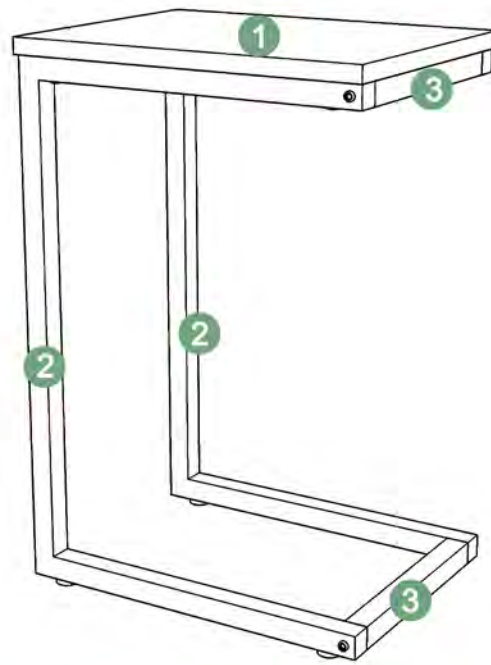

FBT44

2018-01

SoBuy®

TOOLS:

UNIT:MM

1

400 × 300 × 18

2

φ 25 × 31

C

1.

2.

3.

4.

5. Shake the side table and find the uneven foot. If the foot is uneven, please loosen it.

Pour en savoir plus:
www.quefairedemesdechets.fr