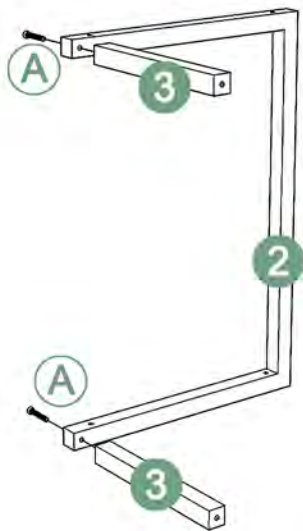

FBT44

2018-01

SoBuy®

TOOLS:

UNIT:MM

1

400 × 300 × 18

2

× 2

570 × 395 × 25

3

× 2

240 × 25 × 25

A
× 8

M6 × 35

B
× 4

φ 25 × 31

C

1.

2.

3.

4.

5. Shake the side table and find the uneven foot. If the foot is uneven, please loosen it.

Pour en savoir plus:
www.quefairedemesdechets.fr