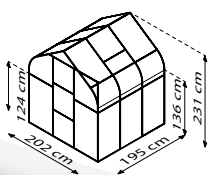

## TECHNISCHE DATEN

<b>Hausart:</b>	Gewächshaus
<b>Art:</b>	Besonderes Modell
<b>Größen:</b>	2
<b>Verglasungsarten:</b>	ESG ca. 3 mm (gebogene Scheiben aus Polycarbonat)
<b>Glashaltetechnik:</b>	Federklammern
<b>Farben:</b>	Alu eloxiert; Schwarz pulverbeschichtet
<b>Dachfenster:</b>	1
<b>Außenmaß:</b>	B 2,02 x H 2,31 m
<b>Traufenhöhe:</b>	1,24 m
<b>Türmaße:</b>	B 0,60 x H 2,00 m