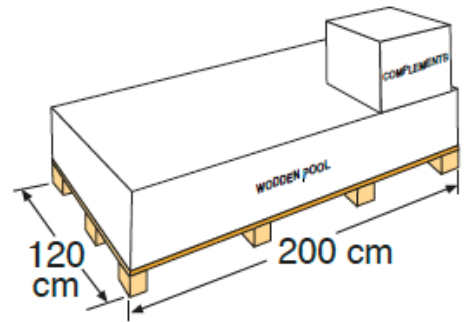

Struktur Structure

Holz – 36 mm
Wood – 36 mm

Liner Liner

PVC – Blau – 50/100
PVC – Blue – 50/100

Profile Profiles

Handläufe : 4: 190 x 3000mm (Einzelhandlauf)
Edges: 4: 190 x 3000mm (single handrail)

Filteranlage Filtration

Boden (100g/m²)
Floor (100g/m²)

Betonplatte: fakultativ
Concrete platform: Optional

PALETTE 1 PALLET 1

Anzahl Units	1
Maß Size	200 X 120 X 60 cm / 47 X 30 X 70 cm
Umfang Volume	1,44 m ³
Gewicht Weight	203 kg