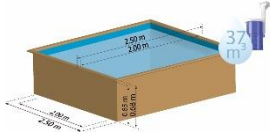

Art.-Nr.	790000 City	Reference	790000 City
Beschreibung	Viereckiger Echtholzpool	Description	Square wooden pool
Struktur	Holz	Structure	Wood
Außenmaß	225 x 225 x h= 68 cm	External dimensions	225 x 225 x 68 cm
Innenmaß	200 x 200 x h= 65 cm	Internal dimensions	200 x 200 x 65 cm
Wasserinhalt	2,3 m ³	Volume	2,3 m ³
Wasselinie Höhe	60 cm	Waterline	60 cm
Platzbedarf	259 X 259 x 10 cm (0,67 m ³)	Space requirement	259 X 259 x 10 cm (0,67 m ³)
Holz	Tafeln	Wood	Boards

Struktur Structure

Holz – 36 mm
Wood – 36 mm

Liner Liner

PVC – Blau – 50/100
PVC – Blue – 50/100

Profile Profiles

Handläufe : 4: 190 x 3000mm (Einzelhandlauf)
Edges: 4: 190 x 3000mm (single handrail)

Filteranlage Filtration

Kartuschenfilter: Durchflussmenge: 2 m³/h.
Leistung: 72W. Filterungsgeschwindigkeit:
2,98 m³/m²/h
Cartridge filter: Flow rate: 2 m³/h. Power:
72W. Filtration rate: 2,98m³/m²/h

Bodenschutz Bottom protective blanket

Boden (100g/m²)
Floor (100g/m²)

Betonplatte: fakultativ
Concrete platform: Optional

PALETTE 1 PALLET 1

Anzahl Units	1
Maß Size	200 X 120 X 60 cm / 47 X 30 X 70 cm
Umfang Volume	1,44 m ³
Gewicht Weight	203 kg