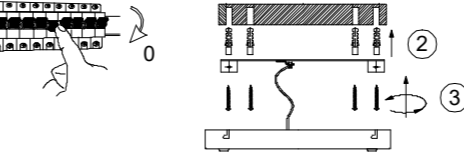

LeuchtenDirekt

997334 - EDITH

DE
GB
FR
BG
CZ
DK
EL
ES
ET
FI
HR
HU
IT
LT
LV
NL
NO
PL
PT
RO
RU
SK
SL
SR
SV
TR

997334

230V / 50Hz~

4x E27 max. 40W

4x  4x  1x 

LeuchtenDirekt