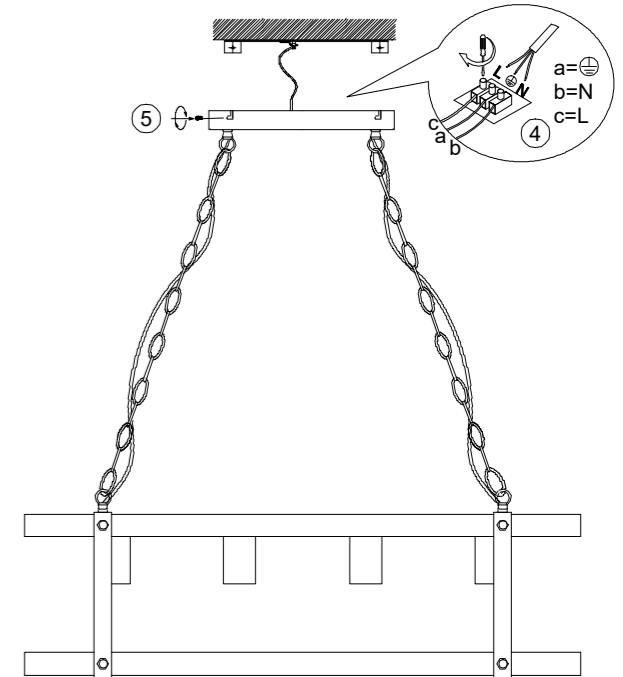

LeuchtenDirekt

997334 - EDITH

DE
GB
FR
BG
CZ
DK
EL
ES
ET
FI
HR
HU
IT
LT
LV
NL
NO
PL
PT
RO
RU
SK
SL
SR
SV
TR

997334

230V / 50Hz~

4x E27 max. 40W

4x  4x  1x 

LeuchtenDirekt