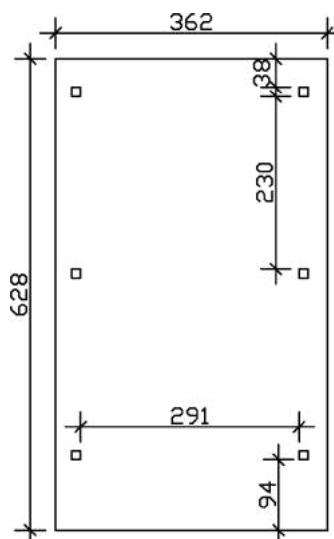

### Datenblatt / Baubeschreibung

Material	Leimholz, Fichte
Farbe	Eiche hell
Farbbehandlung	Lasiert
Größe	362 x 628 cm
Aufstellbreite (Sockelmaß)	315 cm
Aufstelltiefe (Sockelmaß)	496 cm
Außenbreite inkl. Dachüberstand	362 cm
Außentiefe inkl. Dachüberstand	628 cm
Firsthöhe	243 cm
Traufenhöhe	231 cm
Gesamthöhe vorne	243 cm
Gesamthöhe hinten	231 cm
Dachform	Flachdach
Material Dacheindeckung	Dachschalung mit EPDM-Folie
Farbe Dach	Schwarz
Dachstärke	20 mm

Dachfläche	19.02 m <sup>2</sup>
Dachblende	Walmdachblende in Schieferoptik
Dachneigung	nach hinten
Gefälle	1.2 °
Dachüberstand vorne	94 cm
Dachüberstand hinten	38 cm
Dachüberstand links	23 cm
Dachüberstand rechts	23 cm
Grundfläche	22.73 m <sup>2</sup>
Umbauter Raum	53.88 m <sup>3</sup>
Durchfahrtsbreite	291 cm
Durchfahrtshöhe vorne	206 cm
Durchfahrtshöhe hinten	194 cm
Pfostenstärke	12 x 12 cm
Pfostenlänge	220 cm
Pfostenabstand Breite	291 cm
Pfostenabstand Tiefe	230 cm
Pfostenanzahl	6
Verankerung	H-Pfostenanker zum Einbetonieren
Schneelast (sk)	1.05 kN/m <sup>2</sup>
Windstaudruck q	0.95 kN/m <sup>2</sup>
Montageart	Freistehend
Anzahl Packstücke	2
Verpackungsmaß	Breite: 330 cm, Höhe: 70 cm, Tiefe: 120 cm, 705 kg Breite: 50 cm, Höhe: 40 cm, Tiefe: 50 cm, 61 kg
Verpackungsgewicht gesamt	766 kg
nicht im Lieferumfang enthalten	Beton
Garantie	5 Jahre gemäß unseren Garantiebedingungen
Lieferhinweis	Für die Anlieferung muss die Zufahrt für 40 t-LKW möglich sein! Die Anlieferung erfolgt frei Bordsteinkante (Festland Deutschland).
Artikelnummer	244010-01-35
EAN-Nummer	4018211024896

# CARPORT WENDLAND ROTE BLENDE

362 x 628 cm

Grundriss

Schnitt

## CARPORT WENDLAND ROTE BLENDE

362 x 628 cm  
Schnitte und Ansichten Maßstab 1:100

Ansicht Vorne