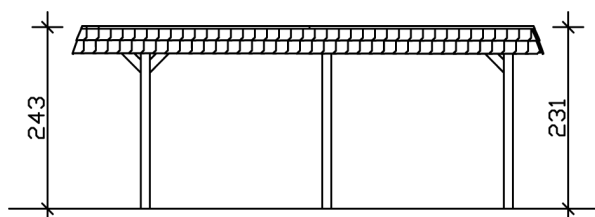

### Datenblatt / Baubeschreibung

Material	Leimholz, Fichte
Farbe	Eiche hell
Farbbehandlung	Lasiert
Größe	362 x 628 cm
Aufstellbreite (Sockelmaß)	315 cm
Aufstelltiefe (Sockelmaß)	496 cm
Außenbreite inkl. Dachüberstand	362 cm
Außentiefe inkl. Dachüberstand	628 cm
Firsthöhe	243 cm
Traufenhöhe	231 cm
Gesamthöhe vorne	243 cm
Gesamthöhe hinten	231 cm
Dachform	Flachdach
Material Dacheindeckung	Dachschalung mit EPDM-Folie
Farbe Dach	Schwarz
Dachstärke	20 mm

Dachfläche	19.02 m <sup>2</sup>
Dachblende	Walmdachblende in Schieferoptik
Dachneigung	nach hinten
Gefälle	1.2 °
Dachüberstand vorne	94 cm
Dachüberstand hinten	38 cm
Dachüberstand links	23 cm
Dachüberstand rechts	23 cm
Grundfläche	22.73 m <sup>2</sup>
Umbauter Raum	53.88 m <sup>3</sup>
Durchfahrtsbreite	291 cm
Durchfahrtshöhe vorne	206 cm
Durchfahrtshöhe hinten	194 cm
Pfostenstärke	12 x 12 cm
Pfostenlänge	220 cm
Pfostenabstand Breite	291 cm
Pfostenabstand Tiefe	230 cm
Pfostenanzahl	6
Verankerung	H-Pfostenanker zum Einbetonieren
Schneelast (sk)	1.05 kN/m <sup>2</sup>
Windstaudruck q	0.95 kN/m <sup>2</sup>
Montageart	Freistehend
Anzahl Packstücke	2
Verpackungsmaß	Breite: 330 cm, Höhe: 70 cm, Tiefe: 120 cm, 705 kg Breite: 50 cm, Höhe: 40 cm, Tiefe: 50 cm, 61 kg
Verpackungsgewicht gesamt	766 kg
nicht im Lieferumfang enthalten	Beton
Garantie	5 Jahre gemäß unseren Garantiebedingungen
Lieferhinweis	Für die Anlieferung muss die Zufahrt für 40 t-LKW möglich sein! Die Anlieferung erfolgt frei Bordsteinkante (Festland Deutschland).
Artikelnummer	244010-01-35
EAN-Nummer	4018211024896

# CARPORT WENDLAND ROTE BLENDE

362 x 628 cm

Grundriss

Schnitt

## CARPORT WENDLAND ROTE BLENDE

362 x 628 cm  
Schnitte und Ansichten Maßstab 1:100

Ansicht Vorne