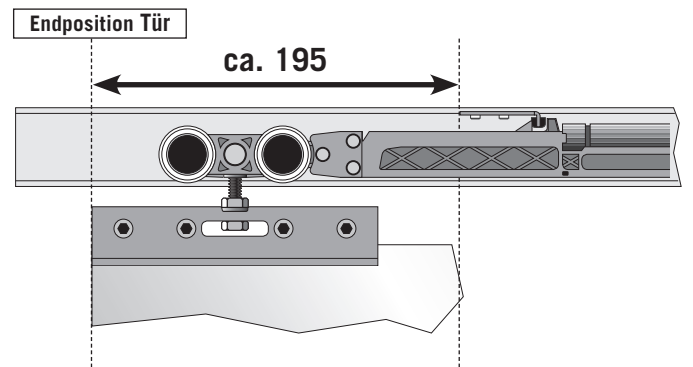

4 Endposition Tür justieren

Fixierschrauben lösen und Mitnehmer verschieben