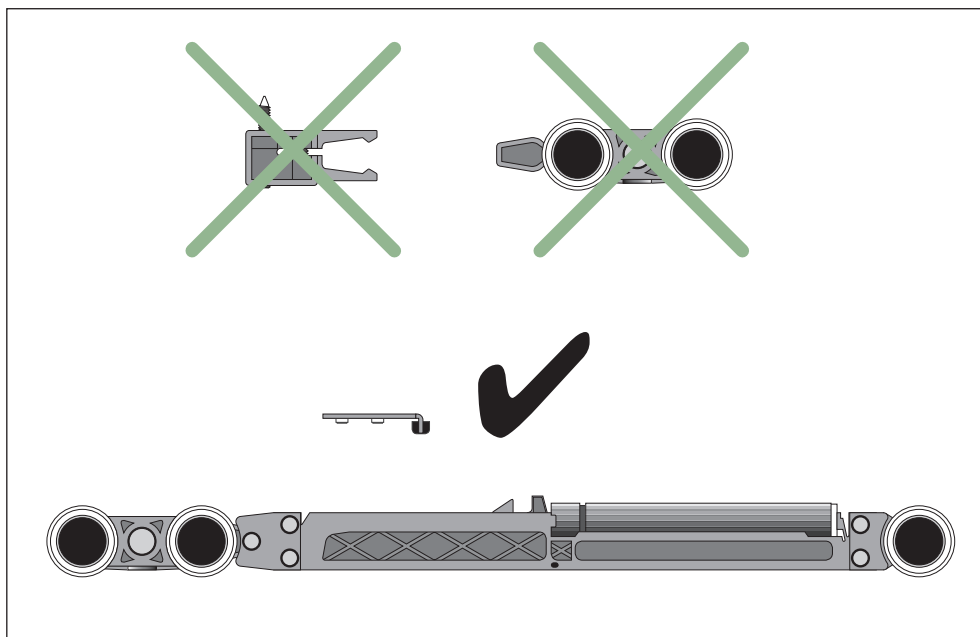

Selbsteinzug-Laufwagen

Für Laufschiene
Baseline und Lifeline

Mit dem Selbsteinzug genügt ein kleiner Schubs und schon bewegt sich die Schiebetür automatisch in die gewünschte Endposition.

KOMFORT-PLUS

Paketinhalt

- 1 x Selbsteinzug-Laufwagen
- 1 x Mitnehmer
- Einsetzbar in Laufschiene Baseline oder Lifeline mit Glas- oder Holztürblatt
- Ab einer Türblattbreite von 900 mm sind je Türblatt 2 Selbsteinzüge möglich
- Ein nachträglicher Einbau ist möglich
- Montageanleitung rückseitig
- OBI Art.-Nr. 7780042

AUCH FÜR HOLZTÜRBLATT

1 Sechskantschraube an Selbsteinzug-Laufwagen montieren

2 Selbsteinzug-Laufwagen und Mitnehmer in Schiene schieben

Selbsteinzug links

Selbsteinzug rechts

Selbsteinzug links und rechts (ab einer Türblatt-Breite von 900 mm möglich)

3 Mitnehmer in Nut der Laufschiene montieren

Ende Schiene

Fixierschrauben festziehen

4 Endposition Tür justieren

Fixierschrauben lösen und Mitnehmer verschieben