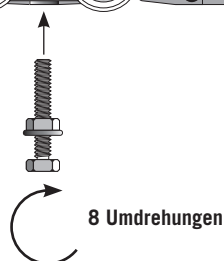

Selbsteinzug-Laufwagen

Für Laufschiene
Baseline und Lifeline

Mit dem Selbsteinzug genügt ein kleiner Schubs und schon bewegt sich die Schiebetür automatisch in die gewünschte Endposition.

KOMFORT-PLUS

Paketinhalt

- 1 x Selbsteinzug-Laufwagen
- 1 x Mitnehmer
- Einsetzbar in Laufschiene Baseline oder Lifeline mit Glas- oder Holztürblatt
- Ab einer Türblattbreite von 900 mm sind je Türblatt 2 Selbsteinzüge möglich
- Ein nachträglicher Einbau ist möglich
- Montageanleitung rückseitig
- OBI Art.-Nr. 7780042

AUCH FÜR HOLZTÜRBLATT

1 Sechskantschraube an Selbsteinzug-Laufwagen montieren

2 Selbsteinzug-Laufwagen und Mitnehmer in Schiene schieben

Selbsteinzug links

Selbsteinzug rechts

Selbsteinzug links und rechts (ab einer Türblatt-Breite von 900 mm möglich)

3 Mitnehmer in Nut der Laufschiene montieren

Ende Schiene

Fixierschrauben festziehen

4 Endposition Tür justieren

Fixierschrauben lösen und Mitnehmer verschieben