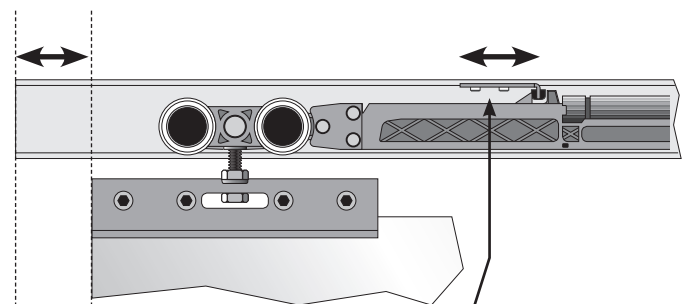

- 1 x Selbsteinzug-Laufwagen
- 1 x Mitnehmer
- Einsetzbar in Laufschiene Baseline oder Lifeline mit Glas- oder Holztürblatt
- Ab einer Türblattbreite von 900 mm sind je Türblatt 2 Selbsteinzüge möglich
- Ein nachträglicher Einbau ist möglich
- Montageanleitung rückseitig
- OBI Art.-Nr. 7780042

AUCH FÜR HOLZTÜRBLATT

1 Sechskantschraube an Selbsteinzug-Laufwagen montieren

2 Selbsteinzug-Laufwagen und Mitnehmer in Schiene schieben

Selbsteinzug links

Selbsteinzug rechts

Selbsteinzug links und rechts (ab einer Türblatt-Breite von 900 mm möglich)

3 Mitnehmer in Nut der Laufschiene montieren

Ende Schiene

Fixierschrauben festziehen

4 Endposition Tür justieren

Fixierschrauben lösen und Mitnehmer verschieben