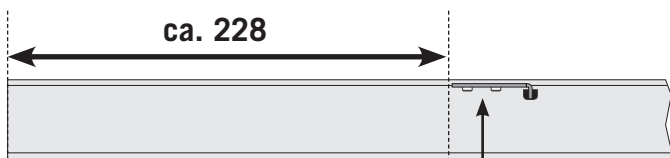

3 Mitnehmer in Nut der Laufschiene montieren

Ende Schiene

Fixierschrauben festziehen