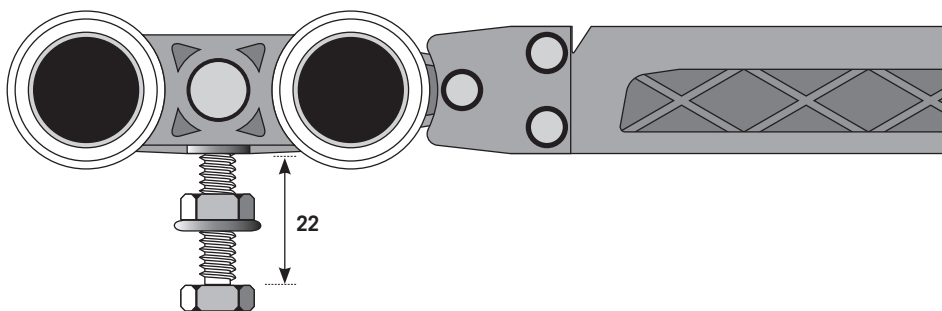

Selbsteinzug-Laufwagen

Für Laufschiene
Baseline und Lifeline

Mit dem Selbsteinzug genügt ein kleiner Schubs und schon bewegt sich die Schiebetür automatisch in die gewünschte Endposition.

KOMFORT-PLUS

Paketinhalt

- 1 x Selbsteinzug-Laufwagen
- 1 x Mitnehmer
- Einsetzbar in Laufschiene Baseline oder Lifeline mit Glas- oder Holztürblatt
- Ab einer Türblattbreite von 900 mm sind je Türblatt 2 Selbsteinzüge möglich
- Ein nachträglicher Einbau ist möglich
- Montageanleitung rückseitig
- OBI Art.-Nr. 7780042

AUCH FÜR HOLZTÜRBLATT

1 Sechskantschraube an Selbsteinzug-Laufwagen montieren

2 Selbsteinzug-Laufwagen und Mitnehmer in Schiene schieben

Selbsteinzug links

Selbsteinzug rechts

Selbsteinzug links und rechts (ab einer Türblatt-Breite von 900 mm möglich)

3 Mitnehmer in Nut der Laufschiene montieren

Ende Schiene

Fixierschrauben festziehen

4 Endposition Tür justieren

Fixierschrauben lösen und Mitnehmer verschieben