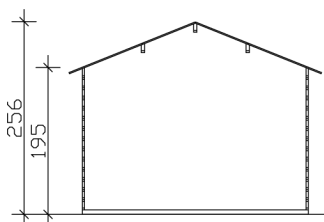

GARTENHAUS COMO 1, 28MM

Hochwertiges nordisches Fichtenholz

GARTENHAUS COMO 1, 28MM
300 x 200 cm

Gestaltungsbeispiel

- 28 mm Wandstärke
- Profilierte Eckverbindungen
- 19 mm Fußboden
- Dach 19 mm Profilschalung

Gartenhaus

GARTENHAUS COMO 1, 300 X 200 CM, NATUR

Datenblatt / Baubeschreibung

Material	Nordische Fichte
Farbe	Natur
Farbbehandlung	Unbehandelt
Größe	300 x 200 cm
Aufstellbreite (Sockelmaß)	300 cm
Aufstelltiefe (Sockelmaß)	200 cm
Außenbreite inkl. Dachüberstand	340 cm
Außentiefe inkl. Dachüberstand	300 cm
Firsthöhe	256 cm
Seitenwandhöhe	195 cm
Wandart	Blockbohlen
Wandstärke	28 mm
Eckverbindung	Classic, symmetrisch gefräst
Windverband	Zuganker mit Gewindestange
Anzahl Räume	1
Dachform	Satteldach

GARTENHAUS COMO 1, 28MM

300 x 200 cm

Grundriss

Schnitt

GARTENHAUS COMO 1, 28MM

300 x 200 cm
Schnitte und Ansichten Maßstab 1:100

Ansicht Vorne

Ansicht Links

GARTENHAUS COMO 1, 28MM
300 x 200 cm
Schnitte und Ansichten Maßstab 1:100

Ansicht Rechts

Ansicht Hinten

GARTENHAUS COMO 1, 28MM
300 x 200 cm
Schnitte und Ansichten Maßstab 1:100