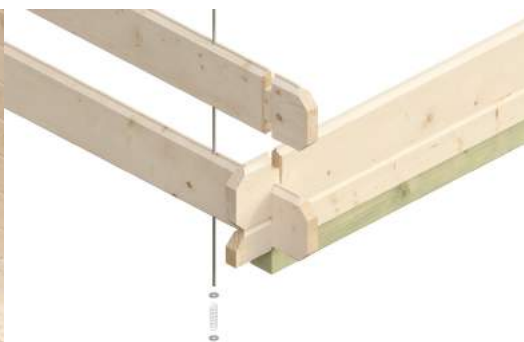

GARTENHAUS COMO 1, 28MM

Hochwertiges nordisches Fichtenholz

GARTENHAUS COMO 1, 28MM
300 x 200 cm

Gestaltungsbeispiel

- 28 mm Wandstärke
- Profilierte Eckverbindungen
- 19 mm Fußboden
- Dach 19 mm Profilschalung

Gartenhaus

GARTENHAUS COMO 1, 300 X 200 CM, NATUR

Datenblatt / Baubeschreibung

Material	Nordische Fichte
Farbe	Natur
Farbbehandlung	Unbehandelt
Größe	300 x 200 cm
Aufstellbreite (Sockelmaß)	300 cm
Aufstelltiefe (Sockelmaß)	200 cm
Außenbreite inkl. Dachüberstand	340 cm
Außentiefe inkl. Dachüberstand	300 cm
Firsthöhe	256 cm
Seitenwandhöhe	195 cm
Wandart	Blockbohlen
Wandstärke	28 mm
Eckverbindung	Classic, symmetrisch gefräst
Windverband	Zuganker mit Gewindestange
Anzahl Räume	1
Dachform	Satteldach

Dachaufbau	19 mm Profilschalung mit Nut und Feder
Material Dacheindeckung	Eine Lage Dachpappe zur Ersteindeckung
Farbe Dach	Schwarz
Dachstärke	19 mm
Dachfläche	10.69 m²
Dachblende	Holzblende
Dachneigung	zur Seite
Gefälle	22 °
Dachüberstand vorne	80 cm
Dachüberstand hinten	20 cm
Dachüberstand links	20 cm
Dachüberstand rechts	20 cm
Schindelbedarf á 2m ²	7 Paket(e)
Fußboden	Holzdielen, unbehandelt
Fußbodenstärke	19 mm
Grundlager	Kantholz, imprägniert
Maße Grundlager	60 x 60 mm
Grundfläche	6 m²
umbauter Raum (ohne Vordach)	13.53 m³
umbauter Raum (inkl. Vordach)	18.94 m³
Schneelast (sk)	0.85 kN/m²
Windstaudruck q	0.95 kN/m²
Türen	1x Einzeltür, halbverglast, 78,5 x 179,5 cm, Profilzylinderschloss mit 3 Schlüsseln
Verglasung Tür 1	Echtglas
Türanschlag	Anschlag rechts
Fenster	1x Einzelfenster 57,5 x 70,5 cm, Dreh-Funktion, Echtglas
Anzahl Packstücke	1
Verpackungsmaß	Breite: 352 cm, Höhe: 44 cm, Tiefe: 120 cm, 546 kg
Verpackungsgewicht gesamt	546 kg
nicht im Lieferumfang enthalten	Beton, Verankerung Grundlager mit Untergrund (Fundament)

GARTENHAUS COMO 1, 28MM

300 x 200 cm

Grundriss

Schnitt

GARTENHAUS COMO 1, 28MM

300 x 200 cm
Schnitte und Ansichten Maßstab 1:100

Ansicht Vorne

Ansicht Links