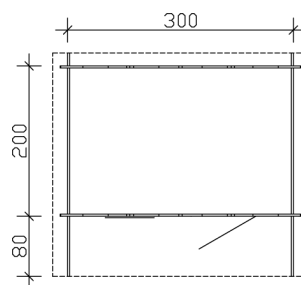

Gartenhaus

GARTENHAUS COMO 1, 300 X 200 CM, NATUR

Datenblatt / Baubeschreibung

Material	Nordische Fichte
Farbe	Natur
Farbbehandlung	Unbehandelt
Größe	300 x 200 cm
Aufstellbreite (Sockelmaß)	300 cm
Aufstelltiefe (Sockelmaß)	200 cm
Außenbreite inkl. Dachüberstand	340 cm
Außentiefe inkl. Dachüberstand	300 cm
Firsthöhe	256 cm
Seitenwandhöhe	195 cm
Wandart	Blockbohlen
Wandstärke	28 mm
Eckverbindung	Classic, symmetrisch gefräst
Windverband	Zuganker mit Gewindestange
Anzahl Räume	1
Dachform	Satteldach

Dachaufbau	19 mm Profilschalung mit Nut und Feder
Material Dacheindeckung	Eine Lage Dachpappe zur Ersteindeckung
Farbe Dach	Schwarz
Dachstärke	19 mm
Dachfläche	10.69 m²
Dachblende	Holzblende
Dachneigung	zur Seite
Gefälle	22 °
Dachüberstand vorne	80 cm
Dachüberstand hinten	20 cm
Dachüberstand links	20 cm
Dachüberstand rechts	20 cm
Schindelbedarf á 2m ²	7 Paket(e)
Fußboden	Holzdielen, unbehandelt
Fußbodenstärke	19 mm
Grundlager	Kantholz, imprägniert
Maße Grundlager	60 x 60 mm
Grundfläche	6 m²
umbauter Raum (ohne Vordach)	13.53 m³
umbauter Raum (inkl. Vordach)	18.94 m³
Schneelast (sk)	0.85 kN/m²
Windstaudruck q	0.95 kN/m²
Türen	1x Einzeltür, halbverglast, 78,5 x 179,5 cm, Profilzylinderschloss mit 3 Schlüsseln
Verglasung Tür 1	Echtglas
Türanschlag	Anschlag rechts
Fenster	1x Einzelfenster 57,5 x 70,5 cm, Dreh-Funktion, Echtglas
Anzahl Packstücke	1
Verpackungsmaß	Breite: 352 cm, Höhe: 44 cm, Tiefe: 120 cm, 546 kg
Verpackungsgewicht gesamt	546 kg
nicht im Lieferumfang enthalten	Beton, Verankerung Grundlager mit Untergrund (Fundament)

GARTENHAUS COMO 1, 28MM

300 x 200 cm

Grundriss

Schnitt

GARTENHAUS COMO 1, 28MM

300 x 200 cm
Schnitte und Ansichten Maßstab 1:100

Ansicht Vorne

Ansicht Links

GARTENHAUS COMO 1, 28MM
300 x 200 cm
Schnitte und Ansichten Maßstab 1:100

Ansicht Rechts

Ansicht Hinten

GARTENHAUS COMO 1, 28MM
300 x 200 cm
Schnitte und Ansichten Maßstab 1:100