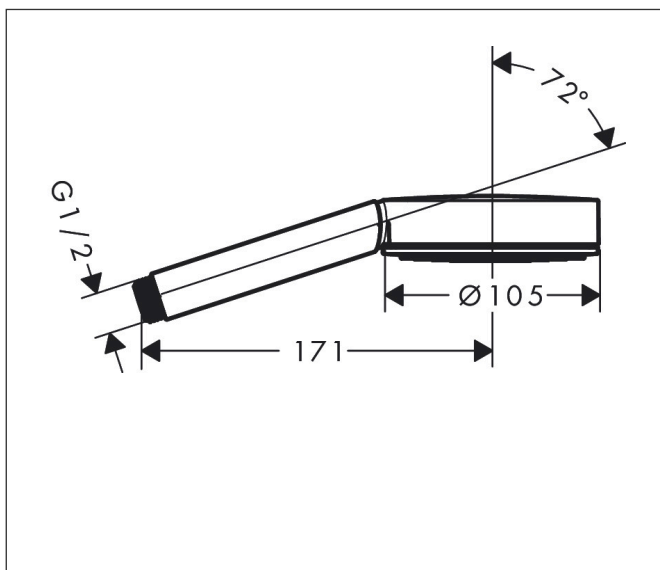

Marke hansgrohe
 Artikelname **Pulsify S** Handbrause 105 1jet EcoSmart+
 Art.-Nr. 24121000
 Oberfläche Chrom
 Pos. 1

Produktbild

Merkmale

- Brausekopfgröße: 105 mm
- Strahlart: PowderRain
- Oberfläche Strahlscheibe: graphit
- maximale Durchflussmenge bei 3 bar: 5,7 l/min
- Mindestfließdruck: 1 bar
- mit innenliegender Wasserführung
- ausspülbarer Siebeinsatz
- Anschlussgewinde G 1/2
- für Durchlauferhitzer geeignet
- EU-Taxonomie: max. 6 l/min - wesentlicher Beitrag (SC) möglich

Maßzeichnung

Technologie

Strahlarten

Codes / Standards

- PIX 17568/IZ

Marke	hansgrohe
Artikelname	Pulsify S Handbrause 105 1jet EcoSmart+
Art.-Nr.	24121000
Oberfläche	Chrom
Pos.	1

Durchflussdiagramm

Marke	hansgrohe
Artikelname	Pulsify S Handbrause 105 1jet EcoSmart+
Art.-Nr.	24121000
Oberfläche	Chrom
Pos.	1

Explosionszeichnung

Marke hansgrohe
 Artikelname **Pulsify S** Handbrause 105 1jet EcoSmart+
 Art.-Nr. 24121000
 Oberfläche Chrom
 Pos. 1

Ersatzteilliste

Pos.	Beschreibung	Art.nr.
1	Sieb	92672000
2	Dichtung	98058000