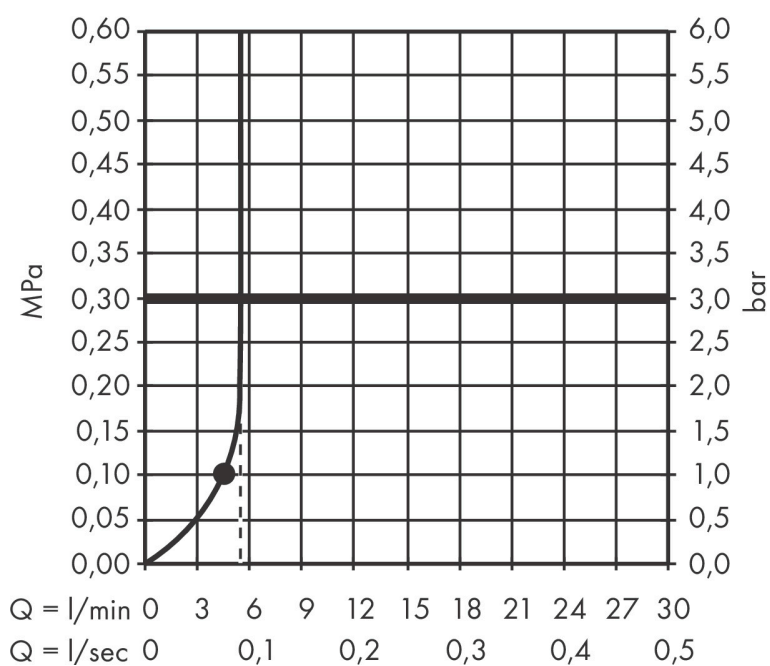

Marke hansgrohe
 Artikelname **Pulsify S** Handbrause 105 1jet EcoSmart+
 Art.-Nr. 24121000
 Oberfläche Chrom
 Pos. 1

Produktbild

Merkmale

- Brausekopfgröße: 105 mm
- Strahlart: PowderRain
- Oberfläche Strahlscheibe: graphit
- maximale Durchflussmenge bei 3 bar: 5,7 l/min
- Mindestfließdruck: 1 bar
- mit innenliegender Wasserführung
- ausspülbarer Siebeinsatz
- Anschlussgewinde G 1/2
- für Durchlauferhitzer geeignet
- EU-Taxonomie: max. 6 l/min - wesentlicher Beitrag (SC) möglich

Maßzeichnung

Technologie

Strahlarten

Codes / Standards

- PIX 17568/IZ

Marke	hansgrohe
Artikelname	Pulsify S Handbrause 105 1jet EcoSmart+
Art.-Nr.	24121000
Oberfläche	Chrom
Pos.	1

Durchflussdiagramm

Marke	hansgrohe
Artikelname	Pulsify S Handbrause 105 1jet EcoSmart+
Art.-Nr.	24121000
Oberfläche	Chrom
Pos.	1

Explosionszeichnung

Marke hansgrohe
 Artikelname **Pulsify S** Handbrause 105 1jet EcoSmart+
 Art.-Nr. 24121000
 Oberfläche Chrom
 Pos. 1

Ersatzteilliste

Pos.	Beschreibung	Art.nr.
1	Sieb	92672000
2	Dichtung	98058000