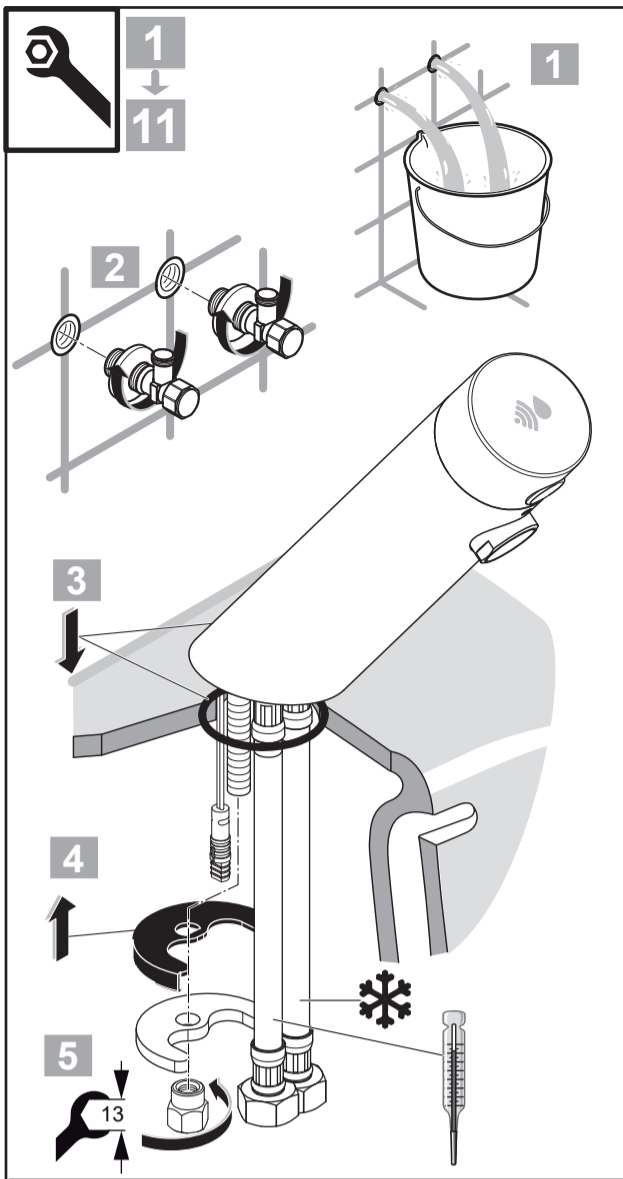

P 0,3 MPa 3 bar	T 50°C 65°C	T 15°C 15°C	max.°C	
			~37	~46
			~46	~58