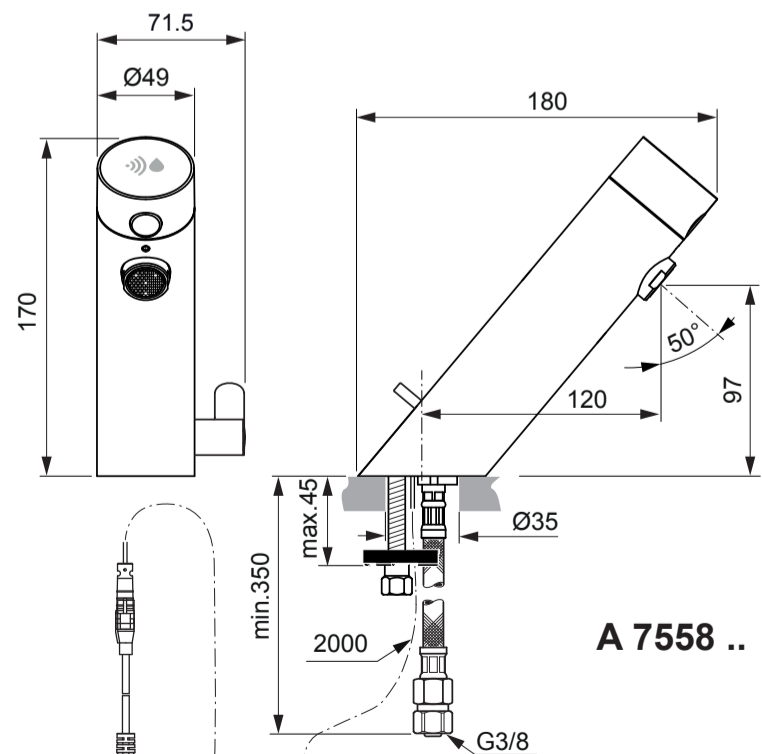

XX = AA, B3, XG

Pos.	Part No.	
1	A 861 523 NU	
2	A 861 524 XX	
3	F 961 033 NU	
	A7558	
	A 960 161 NU	A7559
4	A 861 525 NU	

5	B 961 153 AA
	A 861 584 XX
6	F 961 050 NU
7	A 961 459 NU
8	A 962 575 NU
9	A 960 401 NU
10	A 860 794 NU
11	B 960 844 NU
12	A 861 527 XX

Ideal Standard

SENSORFLOW NEW
 A 7558 .. A7559 ..

1021 / A 868 896R1
 Made in Germany

A 7559 ..

A 7558 ..

Ideal Standard International NV
 Corporate Village - Gent Building
 Da Vincilaan 2
 1935 Zaventem
 Belgium

www.idealstandardinternational.com

P 0,3 MPa 3 bar	T 50°C 65°C	T 15°C 15°C	max.°C	
			~37	~46
			~46	~58

P bar	0,5 MAX. 10	5 1	Q (3 bar)
T °C	MAX. 80	65 40	I/min 5