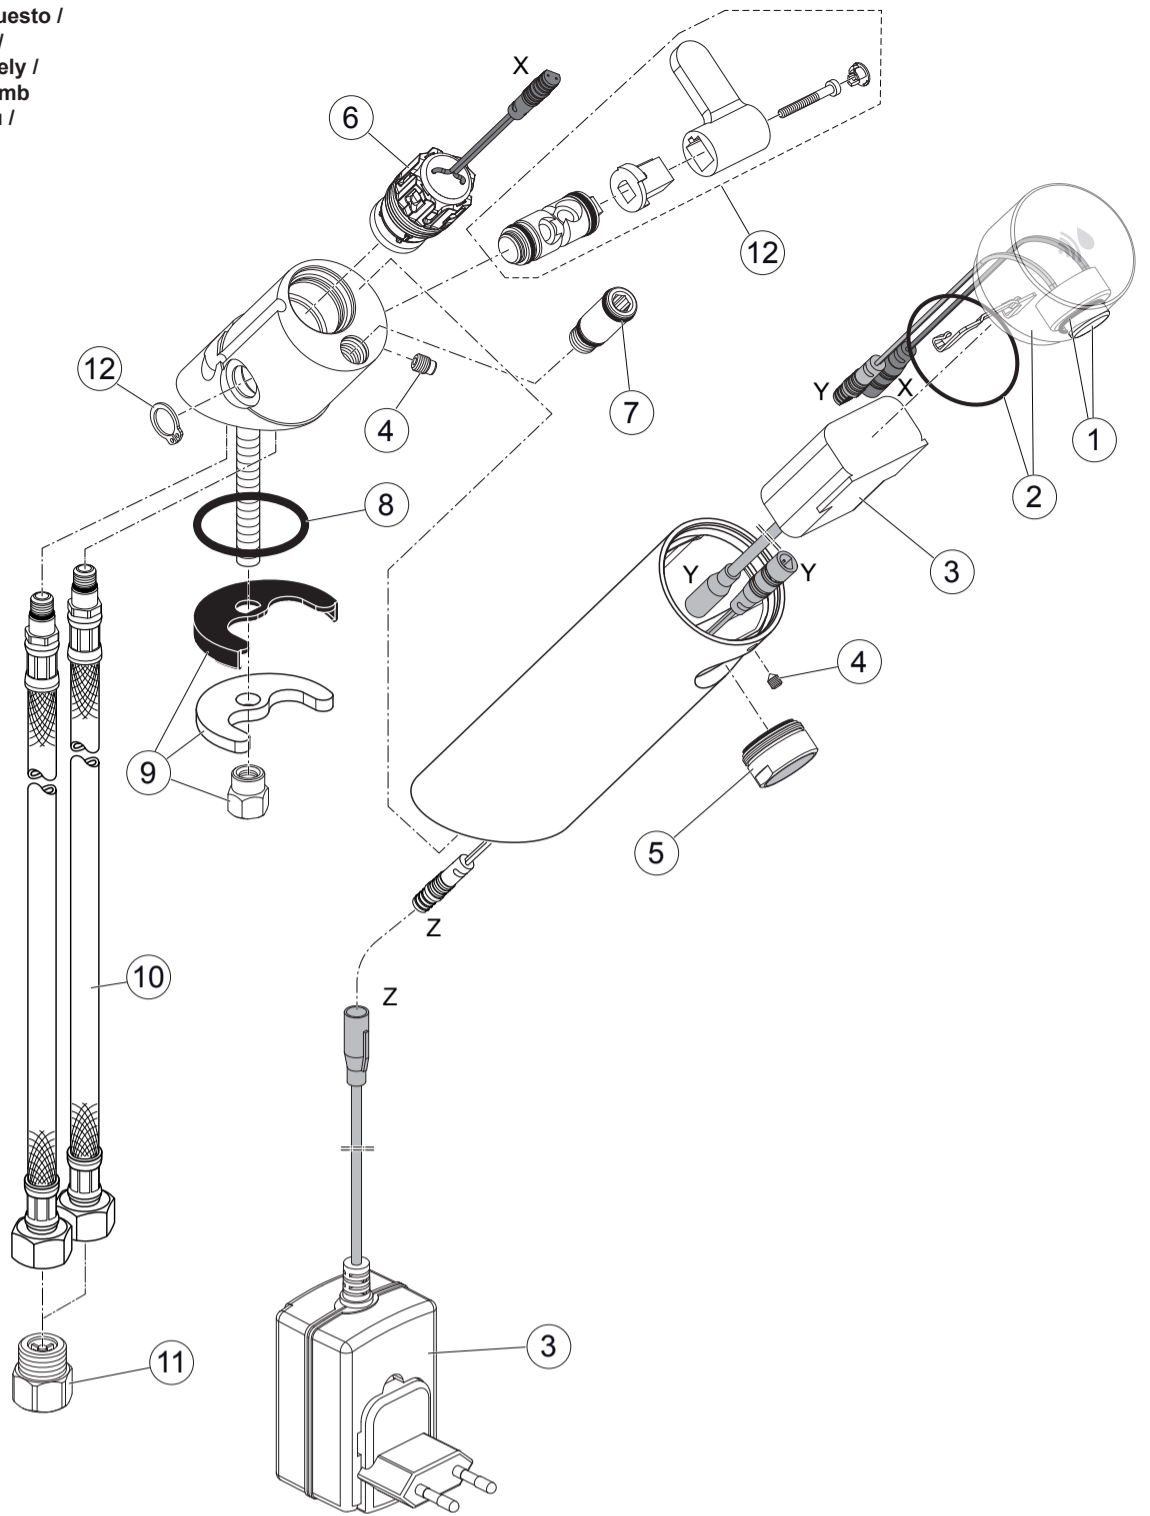

XX = AA, B3, XG

Pos.	Part No.	
1	A 861 523 NU	
2	A 861 524 XX	
3	F 961 033 NU	
	A7558	
	A 960 161 NU	A7559
4	A 861 525 NU	

5	B 961 153 AA
	A 861 584 XX
6	F 961 050 NU
7	A 961 459 NU
8	A 962 575 NU
9	A 960 401 NU
10	A 860 794 NU
11	B 960 844 NU
12	A 861 527 XX

Ideal Standard

SENSORFLOW NEW
 A 7558 .. A7559 ..

1021 / A 868 896R1
 Made in Germany

A 7559 ..

A 7558 ..

Ideal Standard International NV
 Corporate Village - Gent Building
 Da Vincilaan 2
 1935 Zaventem
 Belgium

www.idealstandardinternational.com

P 0,3 MPa 3 bar	T 50°C 65°C	T 15°C 15°C	max.°C	
			~37	~46
			~46	~58

P bar	0,5 MAX. 10	5 1	Q (3 bar)
T °C	MAX. 80	65 40	I/min 5