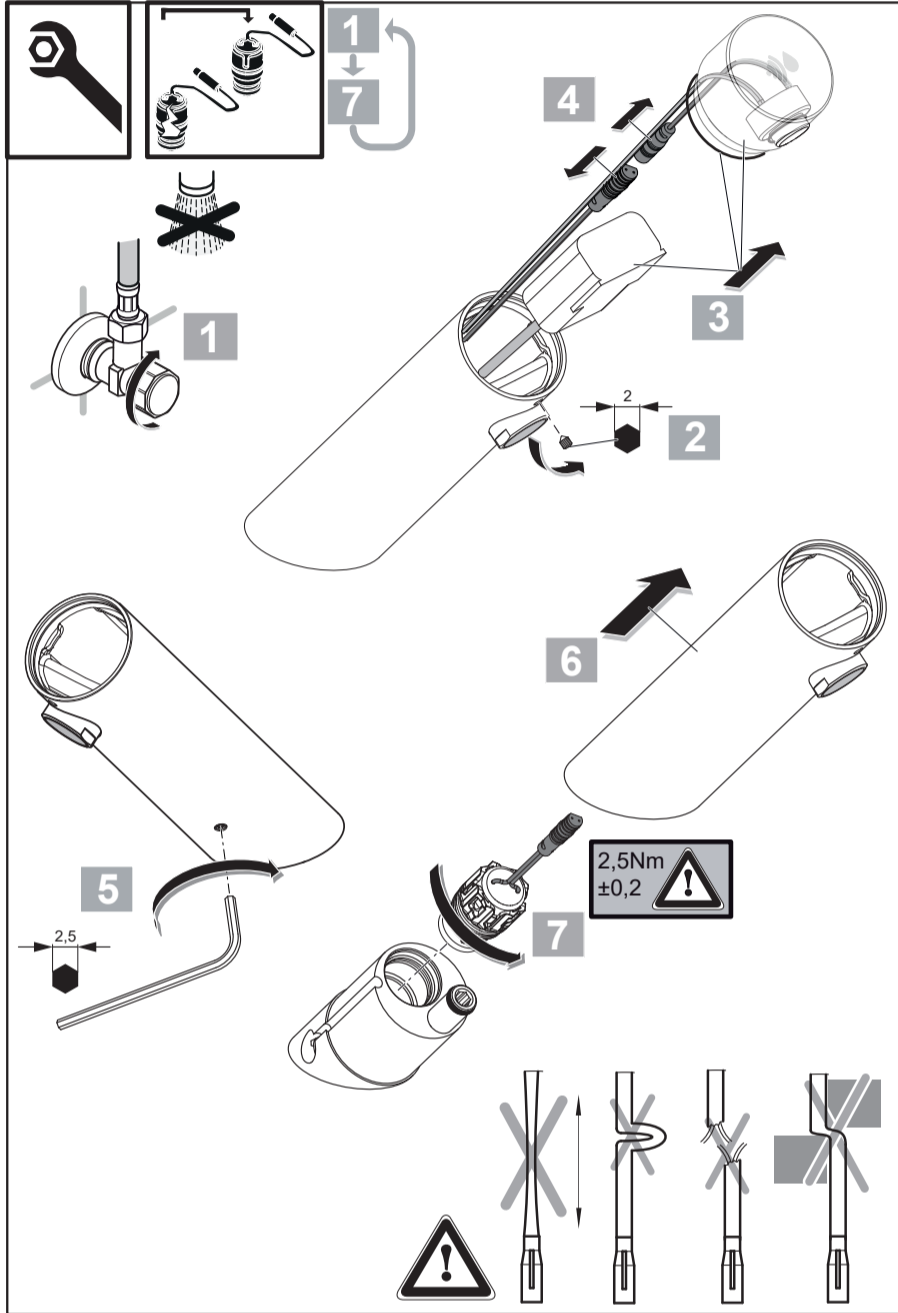

Spare Parts / Ersatzteile / Pièces de recharge / Pezzi di Ricambio / Piezas de requesto /
 Parte de reposição / Reserveonderdelen / Reservdelar / Reservedeler / Varaosat /
 Vraosat / Varahlutir / Ανταλλακτικά / Yedek Parçalar / Náhradní díly / Náhradné diely /
 Nadomestni deli / Резервни части / Запчасти / Części Zapasowe / Piese de schimb /
 Rendelhető alkatrészek / Запасні частини / Reservni delovi / Резервни делови /
 Резервни делови / Atsarginių dalių / Tellitavad varuosad / Rezervju daļi

XX = AA, B3, XG

Pos.	Part No.	
1	A 861 523 NU	
2	A 861 524 XX	
3	F 961 033 NU	
	A7558	
	A 960 161 NU	A7559
4	A 861 525 NU	

5	B 961 153 AA
	A 861 584 XX
6	F 961 050 NU
7	A 961 459 NU
8	A 962 575 NU
9	A 960 401 NU
10	A 860 794 NU
11	B 960 844 NU
12	A 861 527 XX

Ideal Standard

SENSORFLOW NEW
 A 7558 .. A7559 ..

1021 / A 868 896R1
 Made in Germany

A 7559 ..

A 7558 ..

Ideal Standard International NV
 Corporate Village - Gent Building
 Da Vincilaan 2
 1935 Zaventem
 Belgium