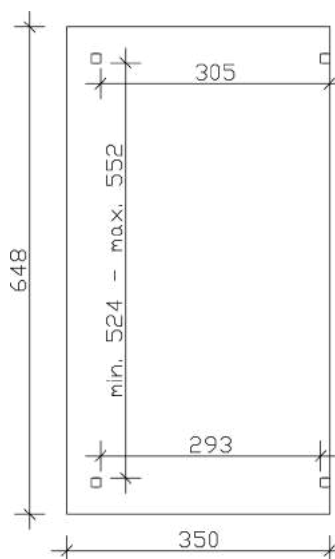

Grundriss

Schnitt

TERRASSENÜBERDACHUNG SANREMO

648 x 350 cm
Schnitte und Ansichten Maßstab 1:100