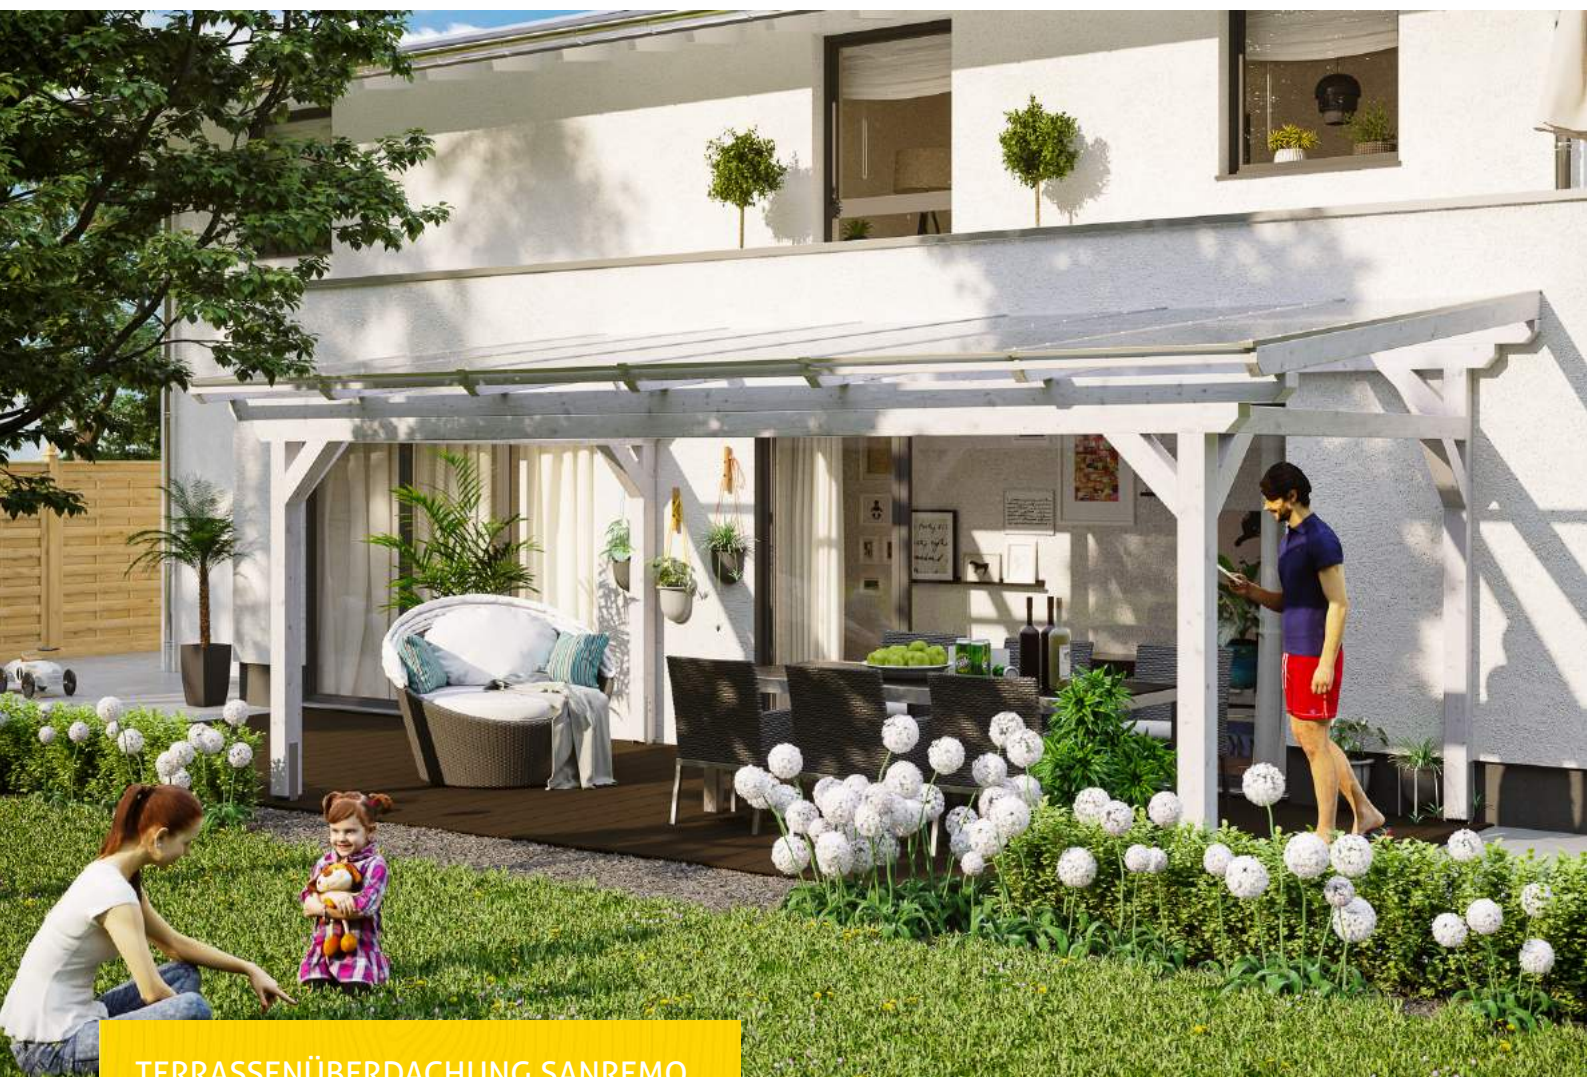

# TERRASSENÜBERDACHUNG SANREMO

Massive Konstruktion aus hochwertigem Leimholz (BSH-Fichte)

TERRASSENÜBERDACHUNG SANREMO  
648 x 350 cm

Gestaltungsbeispiel

- Freistehend
- Dacheindeckung Polycarbonat-Doppelstegplatte in klar
- Pfosten 12 x 12 cm
- Inklusive H-Pfostenanker

Terrassenüberdachung

## TERRASSENÜBERDACHUNG SANREMO 648 X 350 CM, LEIMHOLZ, WEISS

### Datenblatt / Baubeschreibung

Material	Leimholz, Fichte
Farbe	Weiß
Farbbehandlung	Lasiert
Größe	648 x 350 cm
Aufstellbreite (Sockelmaß)	576 cm
Aufstelltiefe (Sockelmaß)	317 cm
Außenbreite inkl. Dachüberstand	648 cm
Außentiefe inkl. Dachüberstand	350 cm
Gesamthöhe vorne	237 cm
Gesamthöhe hinten	280 cm
Dachform	Pulldach
Material Dacheindeckung	Polycarbonat-Doppelstegplatten
Farbe Dach	Transparent
Dachstärke	16 mm
Dachfläche	22.68 m <sup>2</sup>
Dachneigung	nach vorne