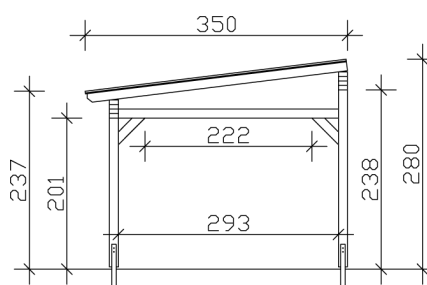

### Datenblatt / Baubeschreibung

Material	Leimholz, Fichte
Farbe	Weiß
Farbbehandlung	Lasiert
Größe	648 x 350 cm
Aufstellbreite (Sockelmaß)	576 cm
Aufstelltiefe (Sockelmaß)	317 cm
Außenbreite inkl. Dachüberstand	648 cm
Außentiefe inkl. Dachüberstand	350 cm
Gesamthöhe vorne	237 cm
Gesamthöhe hinten	280 cm
Dachform	Pulldach
Material Dacheindeckung	Polycarbonat-Doppelstegplatten
Farbe Dach	Transparent
Dachstärke	16 mm
Dachfläche	22.68 m <sup>2</sup>
Dachneigung	nach vorne

Gefälle	7 °
Dachüberstand vorne	33 cm
Dachüberstand hinten	0 cm
Dachüberstand links	36 cm
Dachüberstand rechts	36 cm
Grundfläche	22.68 m <sup>2</sup>
Umbauter Raum	58.63 m <sup>3</sup>
Durchgangshöhe vorne	201 cm
Durchgangshöhe hinten	238 cm
Pfostenstärke	12 x 12 cm
Pfostenlänge vorne	198 cm
Pfostenlänge hinten	235 cm
Pfostenabstand Breite	552 cm
Pfostenabstand Tiefe	293 cm
Pfostenanzahl	4
Verankerung	H-Pfostenanker zum Einbetonieren
Schneelast (sk)	1 kN/m <sup>2</sup>
Windstaudruck q	0.95 kN/m <sup>2</sup>
Montageart	Freistehend
Anzahl Packstücke	1
Verpackungsmaß	Breite: 650 cm, Höhe: 55 cm, Tiefe: 120 cm, 540 kg
Verpackungsgewicht gesamt	540 kg
nicht im Lieferumfang enthalten	Beton
Garantie	5 Jahre gemäß unseren Garantiebedingungen
Lieferhinweis	Für die Anlieferung muss die Zufahrt für 40 t-LKW möglich sein! Die Anlieferung erfolgt frei Bordsteinkante (Festland Deutschland).
Artikelnummer	201938-11-20
EAN-Nummer	4018211001484

### 648 x 350 cm

# TERRASSENÜBERDACHUNG SANREMO

648 x 350 cm  
Schnitte und Ansichten Maßstab 1:100

Ansicht Vorne