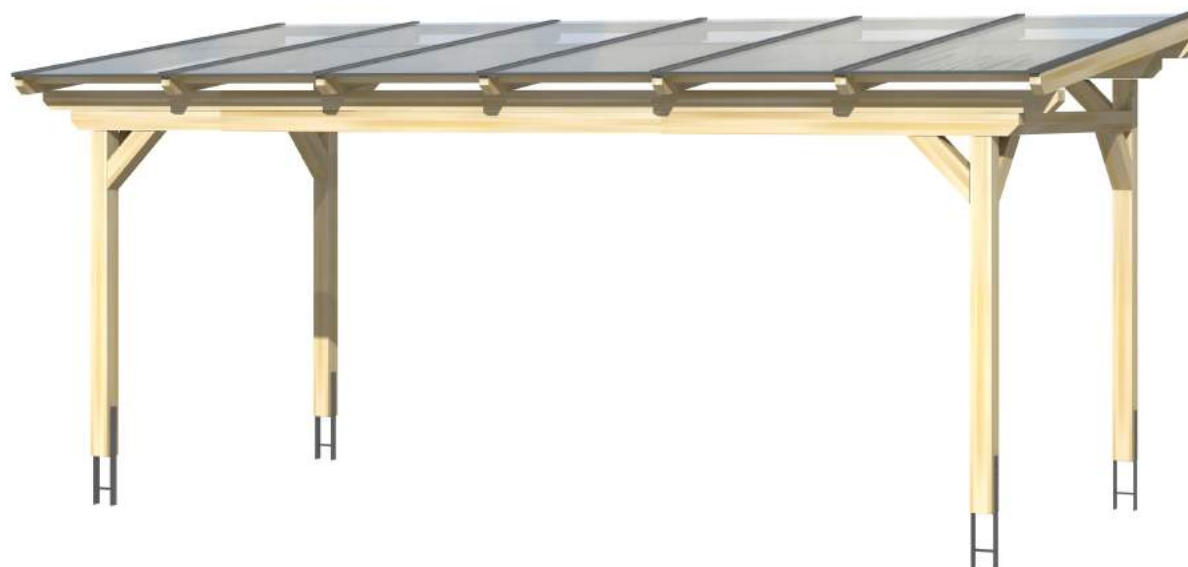

# TERRASSENÜBERDACHUNG SANREMO

Massive Konstruktion aus hochwertigem Leimholz (BSH-Fichte)

TERRASSENÜBERDACHUNG SANREMO  
648 x 350 cm

Gestaltungsbeispiel

- Freistehend
- Dacheindeckung Polycarbonat-Doppelstegplatte in klar
- Pfosten 12 x 12 cm
- Inklusive H-Pfostenanker

## TERRASSENÜBERDACHUNG SANREMO 648 X 350 CM, LEIMHOLZ, WEISS

### Datenblatt / Baubeschreibung

Material	Leimholz, Fichte
Farbe	Weiß
Farbbehandlung	Lasiert
Größe	648 x 350 cm
Aufstellbreite (Sockelmaß)	576 cm
Aufstelltiefe (Sockelmaß)	317 cm
Außenbreite inkl. Dachüberstand	648 cm
Außentiefe inkl. Dachüberstand	350 cm
Gesamthöhe vorne	237 cm
Gesamthöhe hinten	280 cm
Dachform	Pulldach
Material Dacheindeckung	Polycarbonat-Doppelstegplatten
Farbe Dach	Transparent
Dachstärke	16 mm
Dachfläche	22.68 m <sup>2</sup>
Dachneigung	nach vorne

Gefälle	7 °
Dachüberstand vorne	33 cm
Dachüberstand hinten	0 cm
Dachüberstand links	36 cm
Dachüberstand rechts	36 cm
Grundfläche	22.68 m <sup>2</sup>
Umbauter Raum	58.63 m <sup>3</sup>
Durchgangshöhe vorne	201 cm
Durchgangshöhe hinten	238 cm
Pfostenstärke	12 x 12 cm
Pfostenlänge vorne	198 cm
Pfostenlänge hinten	235 cm
Pfostenabstand Breite	552 cm
Pfostenabstand Tiefe	293 cm
Pfostenanzahl	4
Verankerung	H-Pfostenanker zum Einbetonieren
Schneelast (sk)	1 kN/m <sup>2</sup>
Windstaudruck q	0.95 kN/m <sup>2</sup>
Montageart	Freistehend
Anzahl Packstücke	1
Verpackungsmaß	Breite: 650 cm, Höhe: 55 cm, Tiefe: 120 cm, 540 kg
Verpackungsgewicht gesamt	540 kg
nicht im Lieferumfang enthalten	Beton
Garantie	5 Jahre gemäß unseren Garantiebedingungen
Lieferhinweis	Für die Anlieferung muss die Zufahrt für 40 t-LKW möglich sein! Die Anlieferung erfolgt frei Bordsteinkante (Festland Deutschland).
Artikelnummer	201938-11-20
EAN-Nummer	4018211001484