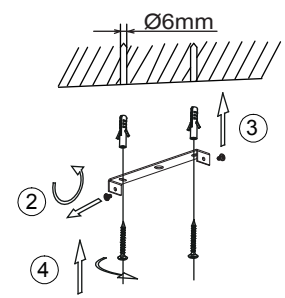

 15.000 x  
 <0,5 s

<b>996816</b>	
	230V / 50Hz~
LED	2x LED-Board 24V DC / 13,8W
1x	 2x  AAA, 1,5V
	2x  2x 

6

7

8

DE