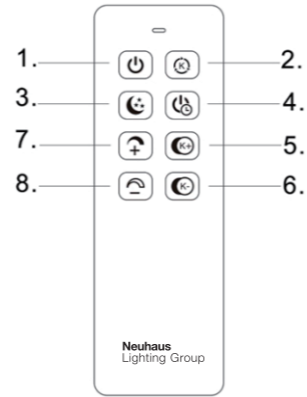

 15.000 x  
 <0,5 s

<b>996816</b>	
	230V / 50Hz~
LED	2x LED-Board 24V DC / 13,8W
1x	 2x  AAA, 1,5V
	2x  2x 

6

7

8

DE

#### Anleitung für die Fernbedienung

1. Ein / Aus
2. Farbtemperatur ändern
3. Nachtlicht (gelb 5%)
4. Leuchte nach 1 Minute ausschalten
5. Erhöhen der Farbtemperatur
6. Reduzieren der Farbtemperatur
7. Hochdimmen der Helligkeit  
Kurzes Drücken: maximale Helligkeit
8. Reduzieren der Helligkeit  
Kurzes Drücken: minimale Helligkeit