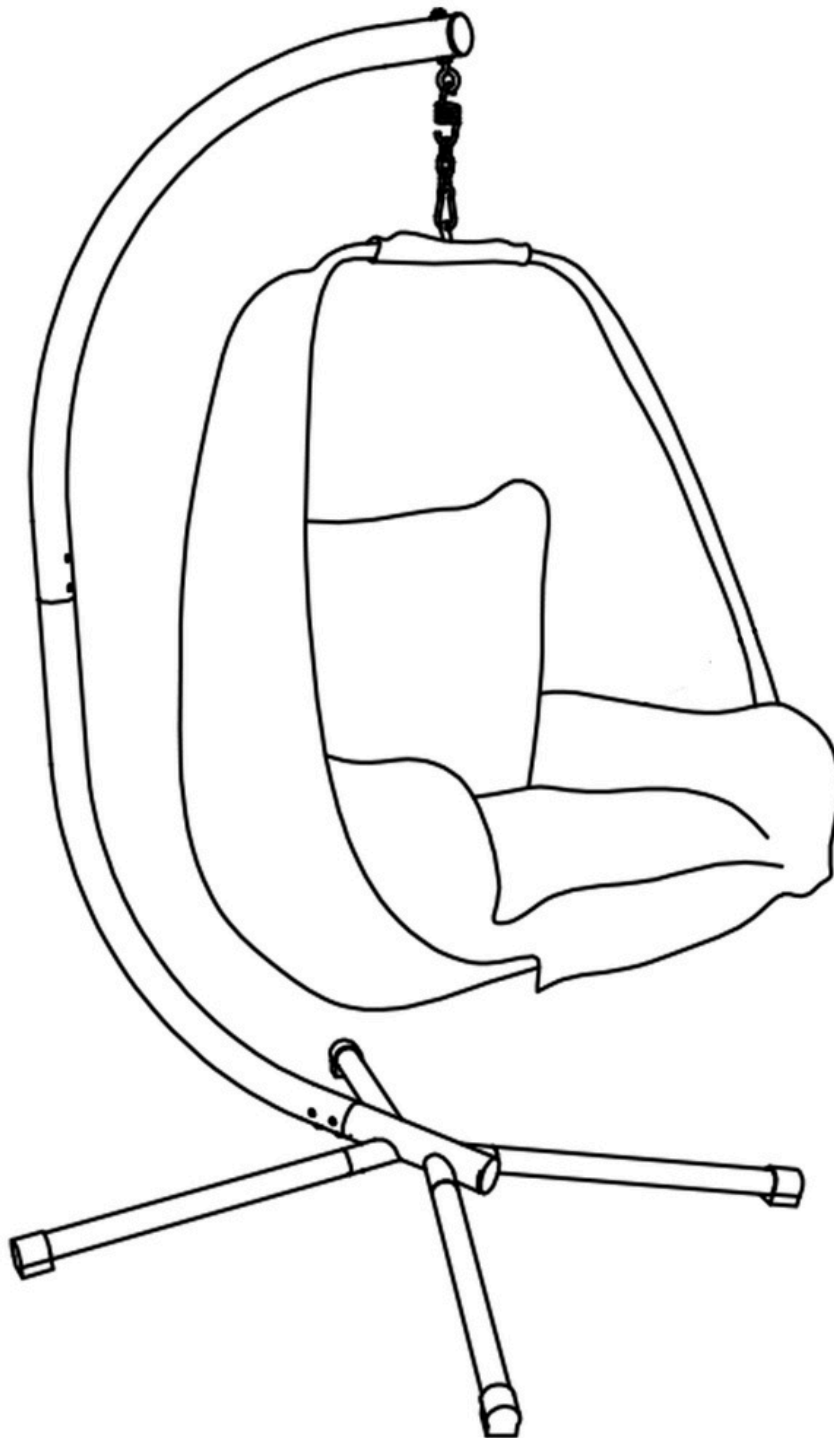

Montageanleitung

Hängesessel mit Standfuß Anthrazit inkl. Decke H4H405

Montageanleitung

Hängesessel mit Standfuß Anthrazit inkl. Decke H4H405

A(1X)	A1(1X)	B(1X)	C(4X)
D(1X)	E(1X)	F(1X)	G(1X)
H(1X)	I(4X)	J(4X)	K(1X)
	M8x58	M6x45	M10 M6
L (2X)	M(2X)	N(2X)	O(12X)
M8 M6	M8		
P(2X)	Q (4X)		
M10x15			

Montageanleitung

Hängesessel mit Standfuß Anthrazit inkl. Decke H4H405

Assembly Instruction

Hanging chair with base anthracite incl. cover H4H405

Assembly Instruction

Hanging chair with base anthracite incl. cover H4H405

A(1X)	A1(1X)	B(1X)	C(4X)
D(1X)	E(1X)	F(1X)	G(1X)
H(1X)	I(4X)	J(4X)	K(1X)
	M8x58	M6x45	M10 M6
L (2X)	M(2X)	N(2X)	O(12X)
M8 M6	M8		
P(2X)	Q (4X)		
M10x15			

Assembly Instruction

Hanging chair with base anthracite incl. cover H4H405