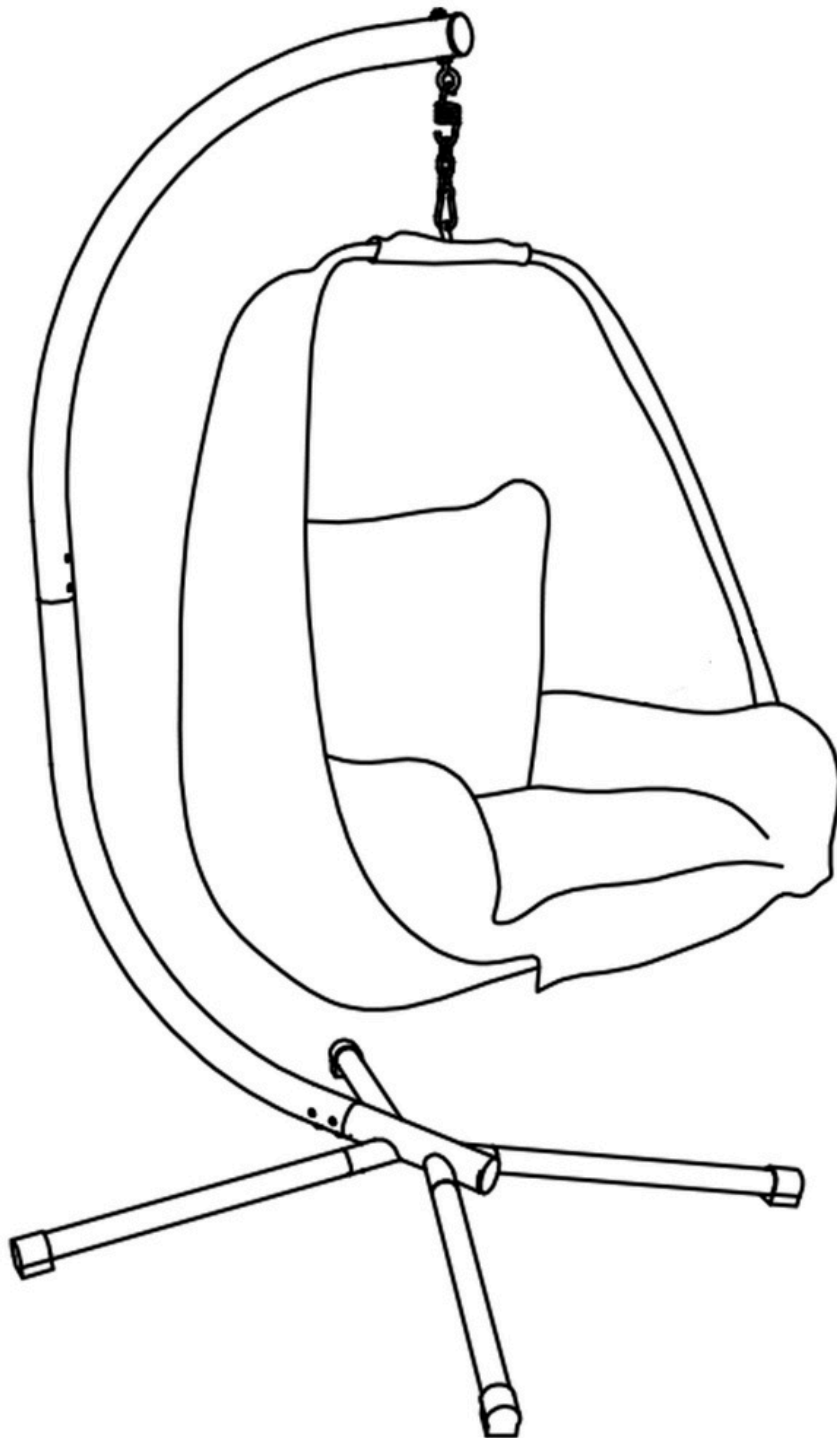

Montageanleitung

Hängesessel mit Standfuß Anthrazit inkl. Decke H4H405

Montageanleitung

Hängesessel mit Standfuß Anthrazit inkl. Decke H4H405

A(1X)	A1(1X)	B(1X)	C(4X)
D(1X)	E(1X)	F(1X)	G(1X)
H(1X)	I(4X)	J(4X)	K(1X)
	M8x58	M6x45	M10 M6
L (2X)	M(2X)	N(2X)	O(12X)
M8 M6	M8		
P(2X)	Q (4X)		
M10x15			

Montageanleitung

Hängesessel mit Standfuß Anthrazit inkl. Decke H4H405

Assembly Instruction

Hanging chair with base anthracite incl. cover H4H405

Assembly Instruction

Hanging chair with base anthracite incl. cover H4H405

A(1X)	A1(1X)	B(1X)	C(4X)
D(1X)	E(1X)	F(1X)	G(1X)
H(1X)	I(4X)	J(4X)	K(1X)
	M8x58	M6x45	M10 M6
L (2X)	M(2X)	N(2X)	O(12X)
M8 M6	M8		
P(2X)	Q (4X)		
M10x15			

Assembly Instruction

Hanging chair with base anthracite incl. cover H4H405