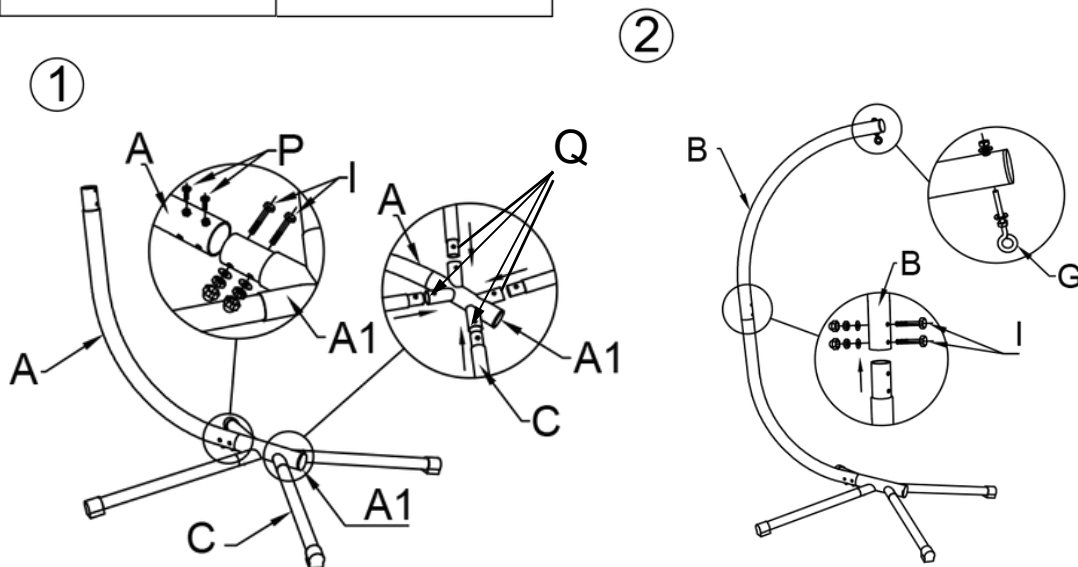

Montageanleitung

Hängesessel mit Standfuß Anthrazit inkl. Decke H4H405

Montageanleitung

Hängesessel mit Standfuß Anthrazit inkl. Decke H4H405

A(1X)	A1(1X)	B(1X)	C(4X)
D(1X)	E(1X)	F(1X)	G(1X)
H(1X)	I(4X)	J(4X)	K(1X)
	M8x58	M6x45	M10 M6
L (2X)	M(2X)	N(2X)	O(12X)
M8 M6	M8		
P(2X)	Q (4X)		
M10x15			

Montageanleitung

Hängesessel mit Standfuß Anthrazit inkl. Decke H4H405

Assembly Instruction

Hanging chair with base anthracite incl. cover H4H405

Assembly Instruction

Hanging chair with base anthracite incl. cover H4H405

A(1X)	A1(1X)	B(1X)	C(4X)
D(1X)	E(1X)	F(1X)	G(1X)
H(1X)	I(4X)	J(4X)	K(1X)
	M8x58	M6x45	M10 M6
L (2X)	M(2X)	N(2X)	O(12X)
M8 M6	M8		
P(2X)	Q (4X)		
M10x15			

Assembly Instruction

Hanging chair with base anthracite incl. cover H4H405