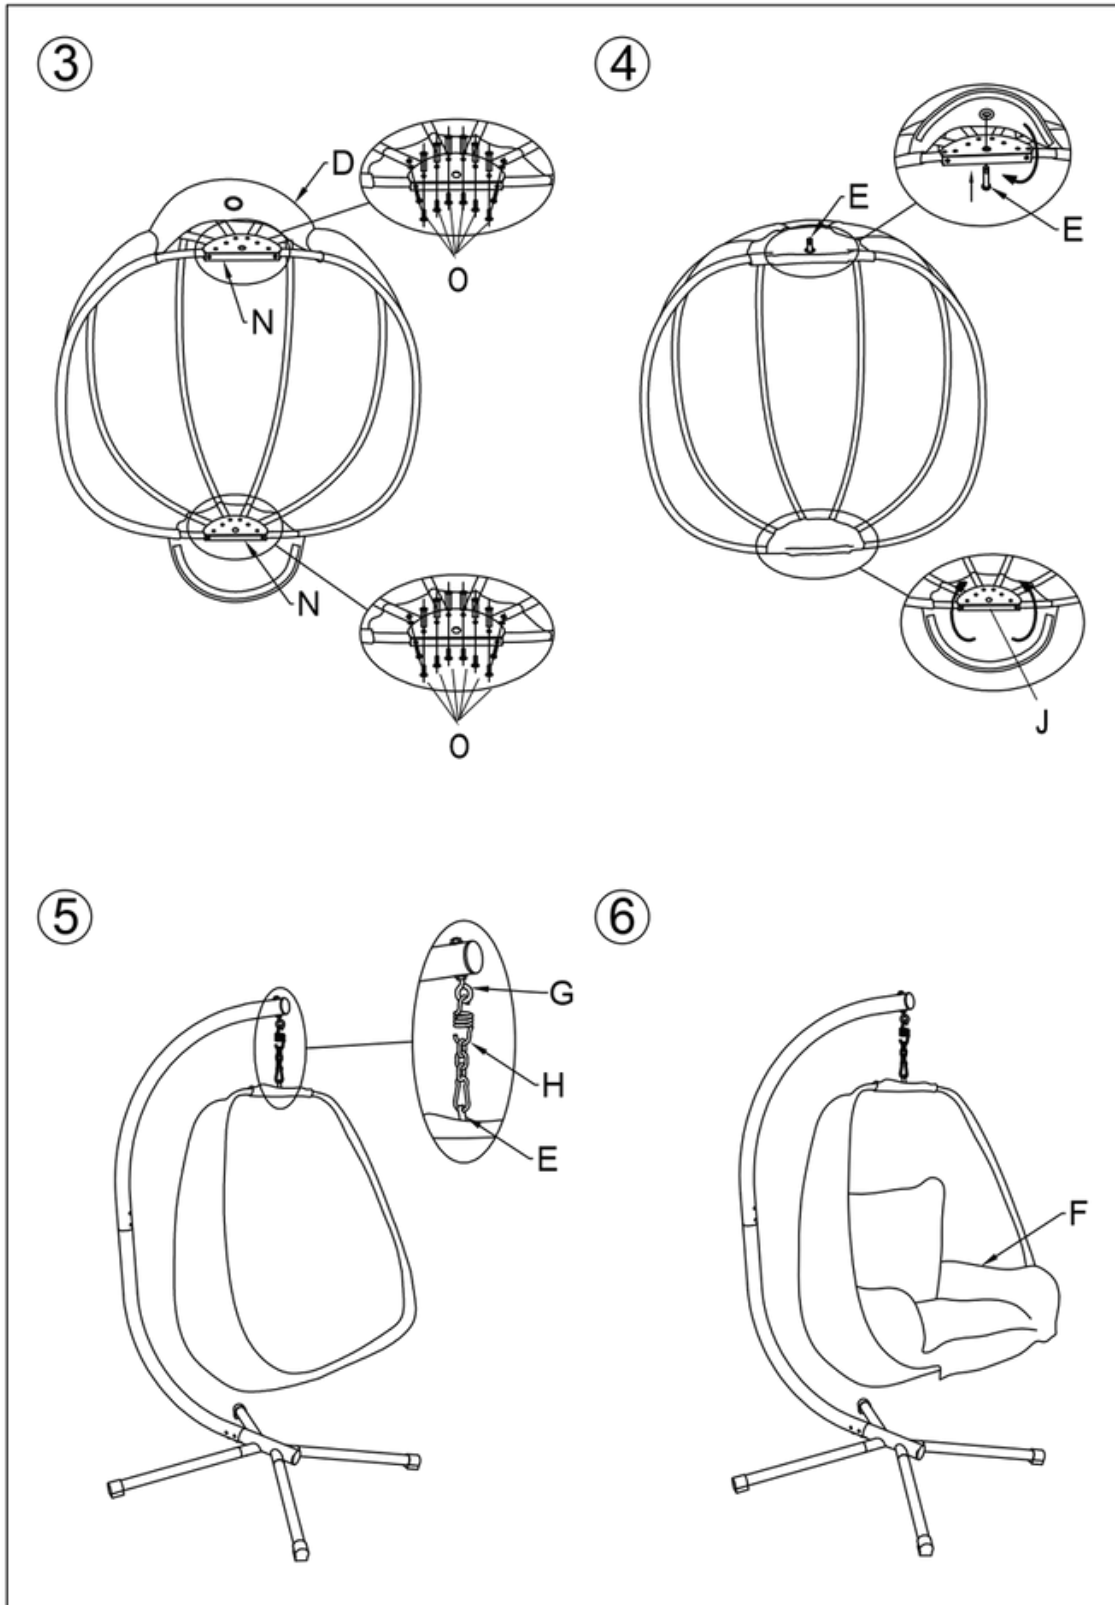

Montageanleitung

Hängesessel mit Standfuß Anthrazit inkl. Decke H4H405

Montageanleitung

Hängesessel mit Standfuß Anthrazit inkl. Decke H4H405

A(1X)	A1(1X)	B(1X)	C(4X)
D(1X)	E(1X)	F(1X)	G(1X)
H(1X)	I(4X)	J(4X)	K(1X)
	M8x58	M6x45	M10 M6
L (2X)	M(2X)	N(2X)	O(12X)
M8 M6	M8		
P(2X)	Q (4X)		
M10x15			

Montageanleitung

Hängesessel mit Standfuß Anthrazit inkl. Decke H4H405

Assembly Instruction

Hanging chair with base anthracite incl. cover H4H405

Assembly Instruction

Hanging chair with base anthracite incl. cover H4H405

A(1X)	A1(1X)	B(1X)	C(4X)
D(1X)	E(1X)	F(1X)	G(1X)
H(1X)	I(4X)	J(4X)	K(1X)
	M8x58	M6x45	M10 M6
L (2X)	M(2X)	N(2X)	O(12X)
M8 M6	M8		
P(2X)	Q (4X)		
M10x15			

Assembly Instruction

Hanging chair with base anthracite incl. cover H4H405