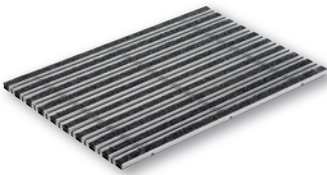

Schuhabstreifermatte Vario Rips mit Bürstenleisten

Rauhaarripsstreifen im Wechsel mit Bürstenleisten, Farbe anthrazit

Nennmaß

Länge/cm	Breite/cm	Art.-Nr.
60,0	40,0	37160
75,0	50,0	37161
100,0	50,0	37162
Höhe: 2,0 cm