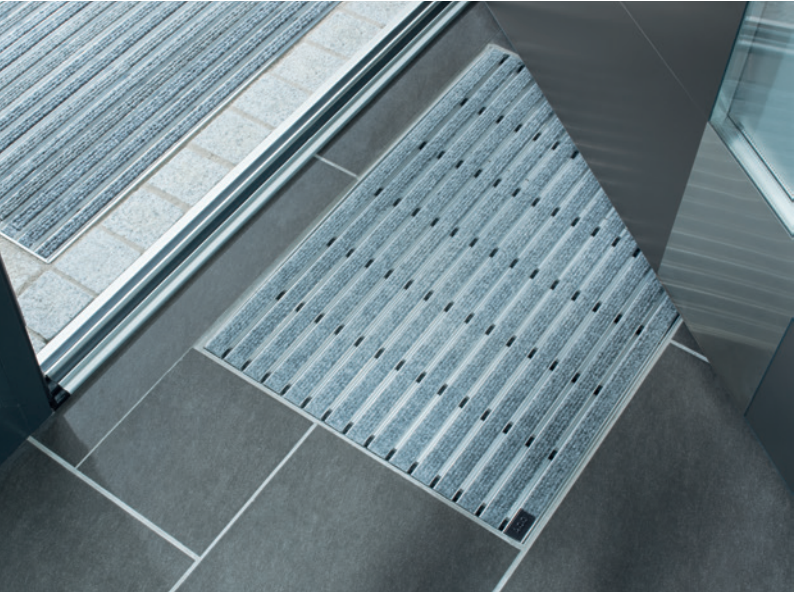

▲
Schuhabstreifermatte
Indoor Rips grau

12

In den Bodenbelag eingelassen

Schuhabstreifer, die nicht ständig im Entree hin und her rutschen, ersparen Ärger und erleichtern das Reinigen der Schuhsohlen auf elegante Weise. ACO bietet Ihnen ein fest eingebautes Schuhabstreifersystem für den Innenbereich, das eine extrem flache Aufbauhöhe von nur 12 mm aufweist. Damit liegt es auf einem Niveau mit vielen Bodenbelägen, so dass der Estrich nicht extra ausgespart werden muss. Der ACO Schuhabstreifer Indoor ist plan in das Fugenbild einpassbar.