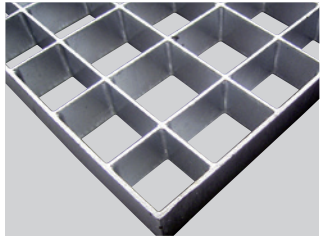

Vollroste, Lkw-befahrbar