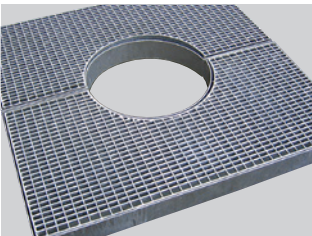

## Mögliche Maße

von min. 200 mm x 200 mm bis max. 1500 mm x 1000 mm

Mehrteilige Anfertigungen sind möglich.

Abtrittroste, Pkw-befahrbar

Vollroste, Lkw-befahrbar

Sonderform, abgerundet

Treppenstufe mit Antrittskante