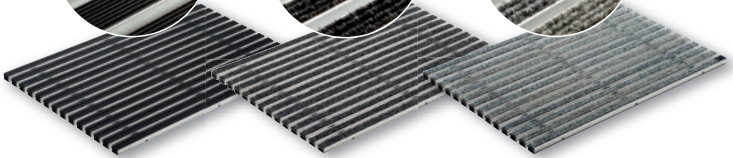

## ACO Schuhabstreifermatten – Sonderanfertigungen

Gummi schwarz

Rips anthrazit

Rips hellgrau