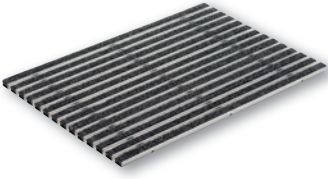

### Schuhabstreifermatte Vario Rips mit Bürstenleisten

Rauhaarripsstreifen im Wechsel mit Bürstenleisten, Farbe anthrazit

**Nennmaß**

Länge/cm	Breite/cm	Art.-Nr.
60,0	40,0	37160
75,0	50,0	37161
100,0	50,0	37162
<b>Höhe: 2,0 cm</b>		

### Schuhabstreifermatte Vario Rips

Rauhaarrisstreifen, Farbe anthrazit