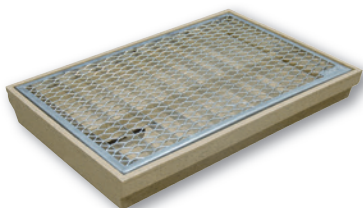

ACO Standard Schuhabstreifer für den Außenbereich

**Standard Schuhabstreifer
komplett mit Streckmetallrost**
Bodenwanne mit umlaufender Poly-
merbetonkante, mit begehbarem, ein-
liegendem Streckmetallrost, Stahl
verzinkt, Bauhöhe 8,0 cm

Länge/cm	Breite/cm	Art.-Nr.
60,0	40,0	00350

Zubehör: Rohrstützen/Art.-Nr.:01554