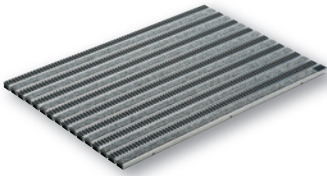

ACO Schuhabstreifermatten Vario

für den Innen- und überdachten Außenbereich

Schuhabstreifermatte Vario Rips mit Cassettenbürste

Rauhaarripsstreifen im Wechsel mit Cassettenbürstenleisten, Farbe hellgrau

Nennmaß

Länge/cm	Breite/cm	Art.-Nr.
60,0	40,0	10702
75,0	50,0	10703
100,0	50,0	10704
Höhe: 2,0 cm