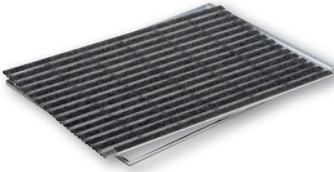

ACO Schuhabstreifersystem Indoor

Komplettsystem für den Innenbereich

Schuhabstreifermatte Indoor mit Winkelrahmen aus Aluminium

Rauhaarrisstreifen, zum Einfliesen, Farbe anthrazit