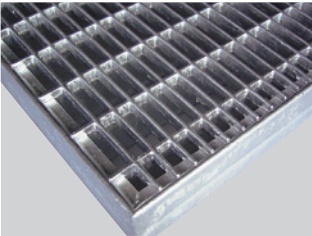

ACO Gitterroste – Sonderanfertigungen

Für individuelle Gestaltungs- und Anwendungsbereiche bietet ACO die Gitterroste auch in Sondergrößen und -ausführungen an. So kann mit den Gitterrosten z. B. ein selbst gemauerter Lichtschacht passgenau abgedeckt werden. Durch die Vielfalt der Variationen ist Ihrer Kreativität keine Grenze gesetzt.

Varianten

- MW 30/30 – MW 30/10
- Mit Zarge* – ohne Zarge
- Stahl verzinkt – Edelstahl (V2A/V4A)
- begehbar – Pkw-befahrbar – Lkw-befahrbar
- als Treppenstufe mit und ohne Antrittskante
- Verschiedene Formen möglich (trapezförmig, rund, abgerundet, ...)
- für 4-seitige Auflagefläche
- für 3-seitige Auflagefläche, wahlweise mit verstärkter Rückseite

*Zarge ohne Ankerpratzen, auf Anfrage mit Senkbohrungen erhältlich.

Mögliche Maße

von min. 200 mm x 200 mm bis max. 1500 mm x 1000 mm

Mehrteilige Anfertigungen sind möglich.

Abtrittroste, Pkw-befahrbar