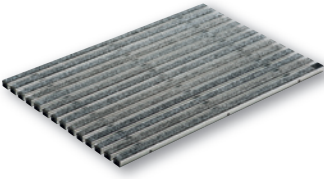

Schuhabstreifermatte Vario Rips

Rauhaarrisstreifen, Farbe hellgrau

Nennmaß

Länge/cm	Breite/cm	Art.-Nr.
60,0	40,0	02180
75,0	50,0	02181
100,0	50,0	02182
Höhe: 2,0 cm