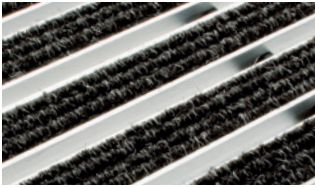

Schuhabstreifermatte Vario Rips

Rauhaarrisstreifen, Farbe anthrazit

Nennmaß

Länge/cm	Breite/cm	Art.-Nr.
60,0	40,0	01210
75,0	50,0	01211
100,0	50,0	01212
Höhe: 2,0 cm