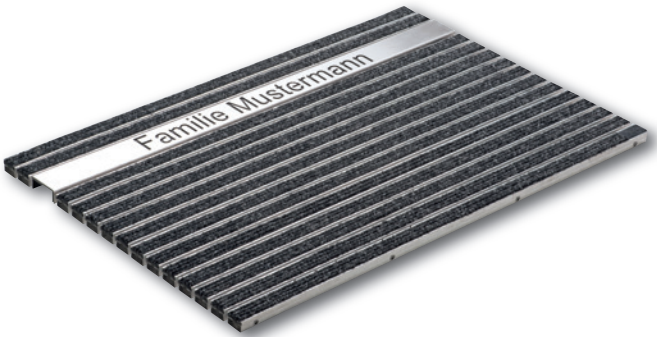

## Schuhabstreiferplatte Vario Rips mit individuellem Schriftzug

Edelstahlprofil für die individuelle  
Beschriftung der Eingangsmatte,  
Farbe anthrazit

5