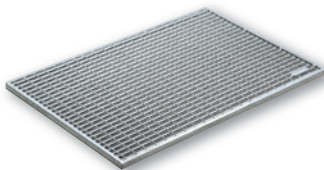

Einliegender Maschenrost mit V-Stab

Stahl verzinkt, Maschenweite ca. 9/31 mm