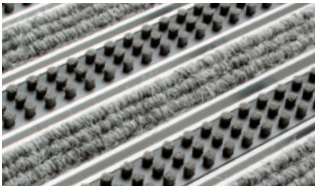

### Schuhabstreifermatte Vario Rips mit Cassettenbürste

Rauhaarripsstreifen im Wechsel mit Cassettenbürstenleisten, Farbe hellgrau

**Nennmaß**

Länge/cm	Breite/cm	Art.-Nr.
60,0	40,0	10702
75,0	50,0	10703
100,0	50,0	10704
<b>Höhe: 2,0 cm</b>		