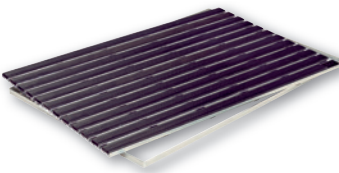

Schuhabstreifermatte Indoor mit Winkelrahmen aus Aluminium

gerillte Gummistreifen, zum Einfliesen, Farbe schwarz

Länge/cm	Breite/cm	Art.-Nr.
60,0	40,0	37252
Höhe: 12 mm