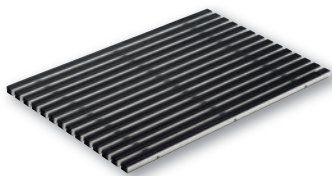

ACO Schuhabstreifermatten Vario

für den Innen- und Außenbereich

Schuhabstreifermatte Vario Gummi

gerillte Gummistreifen, Farbe schwarz,
auch für den nicht überdachten Außenbereich geeignet