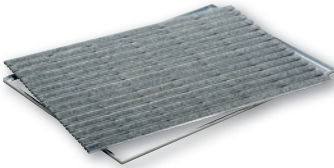

Schuhabstreifermatte Indoor mit Winkelrahmen aus Aluminium

Rauhaarrisstreifen, zum Einfliesen, Farbe grau