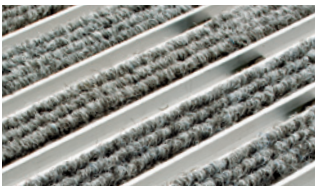

Schuhabstreifermatte Vario Rips

Rauhaarrisstreifen, Farbe hellgrau

Nennmaß

Länge/cm	Breite/cm	Art.-Nr.
60,0	40,0	02180
75,0	50,0	02181
100,0	50,0	02182
Höhe: 2,0 cm