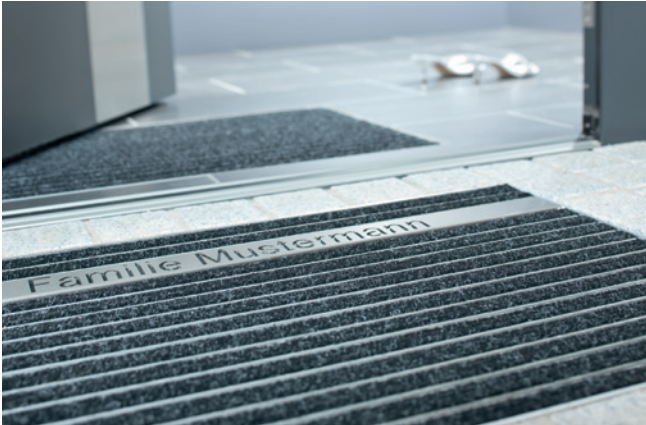

ACO Schuhabstreifersysteme

▲
Schuhabstreifermatte
Vario Rips mit individuellem Schriftzug

2 So bleibt der Schmutz vor der Tür

Der erste Eindruck ist entscheidend – gerade im Eingangsbereich eines Hauses, denn er wirkt wie eine Visitenkarte. Zu einem gepflegten und gut gestalteten Entree gehört deshalb ein effektives Schuhabstreifersystem. Hier bietet Ihnen ACO professionelle Lösungen, die hohe Variabilität, Funktionalität und optischen Anspruch miteinander verbinden.

Empfehlenswert ist die Kombination je eines Schuhabstreifers im Außen- und im Innenbereich. Feuchtigkeit und groben Schmutz nimmt der ACO Schuhabstreifer Vario draußen auf. Staub und Feinschmutz entfernt der ACO Schuhabstreifer Indoor. So bleibt Ihr Eingang sauber und Ihre hochwertigen Bodenbeläge werden geschont.

Die Schuhabstreiferplatten liegen rutschsicher im Rahmen und werden beim Verlegen ebenerdig in den Boden eingelassen. Dadurch ist eine schwellenlose Gestaltung des Eingangsbereichs problemlos möglich.

Das ACO Schuhabstreifersystem ist in Standardmaßen lieferbar, die unterschiedlichsten Einbausituationen gerecht werden. Die Montage ist einfach und auch für Selbstbauer geeignet, da die Schuhabstreifer aus Fertigelementen bestehen.