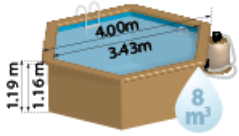

Gre

SunBay

VANILLE 2

i

Art.-Nr.	800002 Vanille 2	Reference	800002 Vanille 2
Beschreibung	Runder Echtholzpool	Description	Round wooden pool
Struktur	Holz	Structure	Wood
Außenmaß	Ø 400 x 119 cm	External dimensions	Ø 400 x 119 cm
Innenmaß	Ø 343 x 116 cm	Internal dimensions	Ø 343 x 116 cm
Wasserinhalt	8 m ³	Volume	8 m ³
Wasselinie Höhe	109 cm	Waterline	109 cm
Platzbedarf	356 x 356 x 10 cm (1,27 m ³)	Space requirement	356 x 356 x 10 cm (1,27 m ³)
Holz	Ohne Nut-Feder-Verbindung	Wood	Without tongue-and groove joint

Struktur Structure

Holz – 46 mm
Wood – 46 mm

Innenhülle Liner

PVC – Blau – 50/100
PVC – Blue – 50/100

Profile Profiles

Handläufe: 6: 290x1886mm + 6: 290x2054mm
Edges: 6: 290x1886mm + 6: 290x2054mm
(Handläufe /Edges: 145+145: 290 mm
Breite/width)

Skimmer Skimmer

Farbe: Weiß
Colour: White

Skimmer Zugang-Kit Skimmer access kit

Leiter Ladder

Holz + Edelstahl
Wood outside +stainless steel inside

Betonplatte: Fakultativ
Concrete platform: Optional

PALETTE 1
PALLET 1

PALETTE 2
PALLET 2

Anzahl Units	1
Maß Size	205 X 102 X 62 cm
Umfang Volume	1,29 m ³
Gewicht Weight	544 kg

Anzahl Units	1
Maß Size	120 X 80 X 78 cm
Umfang Volume	0,74 m ³
Gewicht Weight	95 kg

PALETTEN 1+2