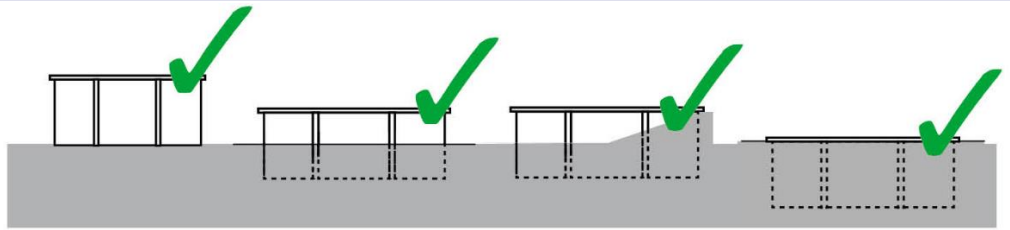

Gre

SunBay

VANILLE 2

i

Art.-Nr.	800002 Vanille 2	Reference	800002 Vanille 2
Beschreibung	Runder Echtholzpool	Description	Round wooden pool
Struktur	Holz	Structure	Wood
Außenmaß	Ø 400 x 119 cm	External dimensions	Ø 400 x 119 cm
Innenmaß	Ø 343 x 116 cm	Internal dimensions	Ø 343 x 116 cm
Wasserinhalt	8 m ³	Volume	8 m ³
Wasselinie Höhe	109 cm	Waterline	109 cm
Platzbedarf	356 x 356 x 10 cm (1,27 m ³)	Space requirement	356 x 356 x 10 cm (1,27 m ³)
Holz	Ohne Nut-Feder-Verbindung	Wood	Without tongue-and groove joint

Struktur Structure

Holz – 46 mm
Wood – 46 mm

Innenhülle Liner

PVC – Blau – 50/100
PVC – Blue – 50/100

Profile Profiles

Handläufe: 6: 290x1886mm + 6: 290x2054mm
Edges: 6: 290x1886mm + 6: 290x2054mm
(Handläufe /Edges: 145+145: 290 mm
Breite/width)

Skimmer Skimmer

Farbe: Weiß
Colour: White

Skimmer Zugang-Kit Skimmer access kit

Leiter Ladder

Holz + Edelstahl
Wood outside +stainless steel inside

Betonplatte: Fakultativ
Concrete platform: Optional

PALETTE 1
PALLET 1