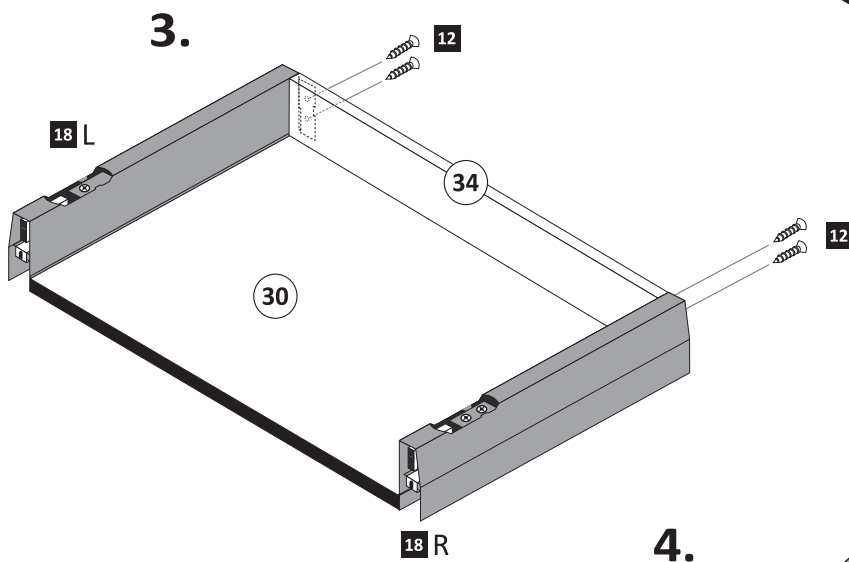

1. **6**
2. 12 3,5 x 15 12 x 2804
   - 15 2 x 1122
   - 18 1 x R 1 x L 5284.400