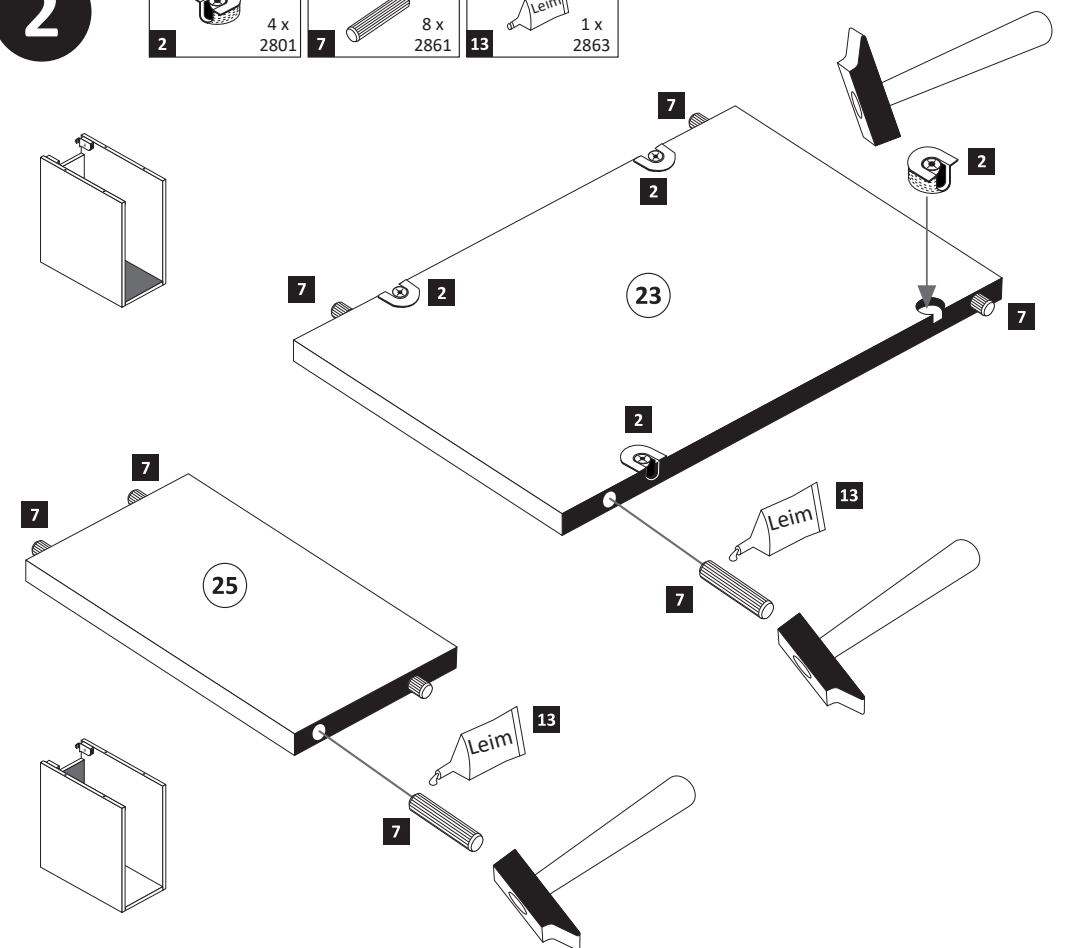

**1**

<b>1</b> 4 x 2802	<b>5</b> 2 x 1613	5/5 x 16 <b>8</b> 4 x 2821	<b>11</b> 1 x 2881	<b>12</b> 1 x 2880
----------------------	----------------------	----------------------------------	-----------------------	-----------------------

**ACHTUNG !**  
Montagebeispiel Rechtsanschlag !  
Soll die Tür links angeschlagen werden, müssen die Kreuzmontageplatten **5** auf dem linken Seitenteil **20** montiert werden.

**2**

<b>2</b> 4 x 2801	8 x 30 <b>7</b> 8 x 2861	Leim <b>13</b> 1 x 2863
----------------------	--------------------------------	-------------------------------