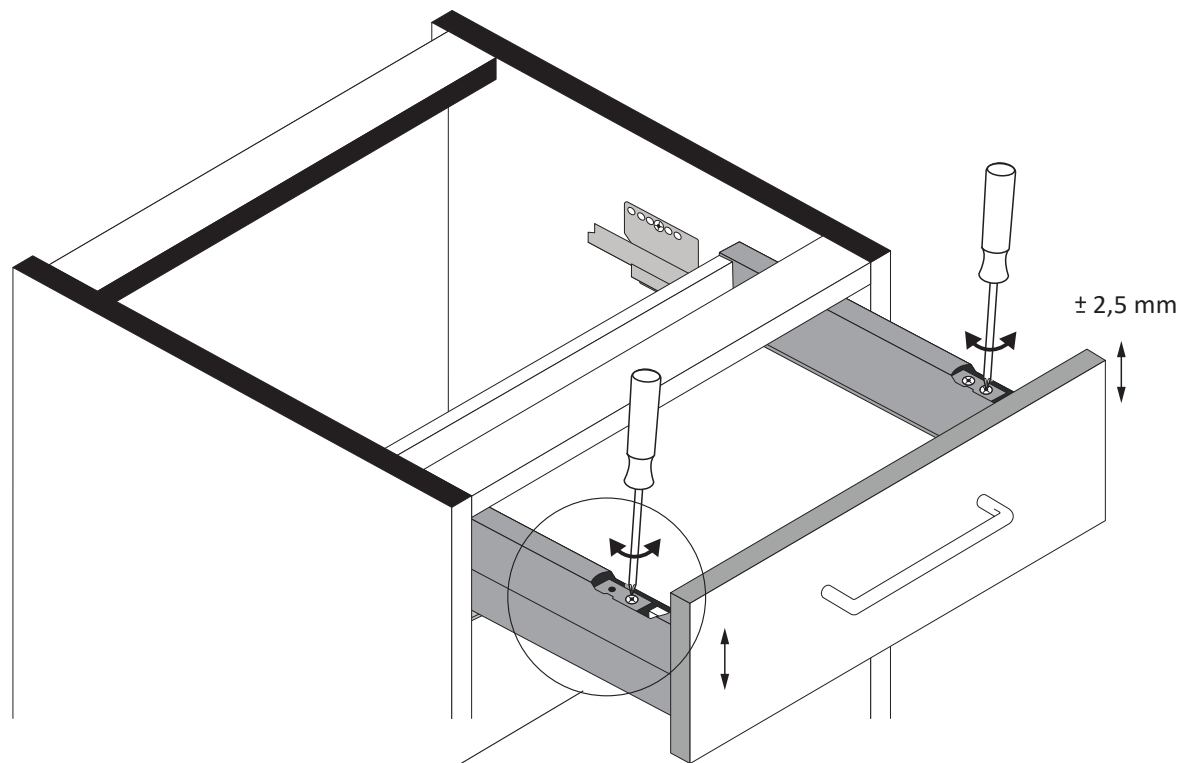

89907.332

89944.330

1

2

3

4

5

Linke Schubkastenseite nur  
mit eine Stellschraube für  
die Höhenverstellung.

6

7

Artikel-Nr.	Aufbauanleitungs-Nr.	Fertigungsdatum
	88844.329	

<b>1</b> 4 x 2802 Screw	<b>2</b> 4 x 2801 Washer	<b>3</b> 8 x 2815.1 Screw	<b>4</b> 4 x 1121 Bracket	<b>5</b> 8 x 2816 Screw
<b>6</b> 8 x 30 Screw	<b>7</b> 4 x 30 Screw	<b>8</b> 1 x 2881 Bracket	<b>9</b> 1 x 2880 Bracket	<b>10</b> 2 x 2840 Screw
<b>11</b> 8 x 30 Screw	<b>12</b> 2 x 2842 Screw	<b>13</b> 3,5 x 15 Screw	<b>14</b> 28 x 2804 Screw	<b>15</b> 4 x 1122 Screw
<b>16</b> 1 x 2863 Glue	<b>17</b> 2 x R 2 x L 5285.400 Bracket	<b>18</b> 2 x R 2 x L 5284.400 Bracket		
<b>19</b> 1 x 1970 Silikon	<b>20</b> 4 x 9 4 x 5 x 30 2 x Screw	<b>A</b> 4 x Bracket		