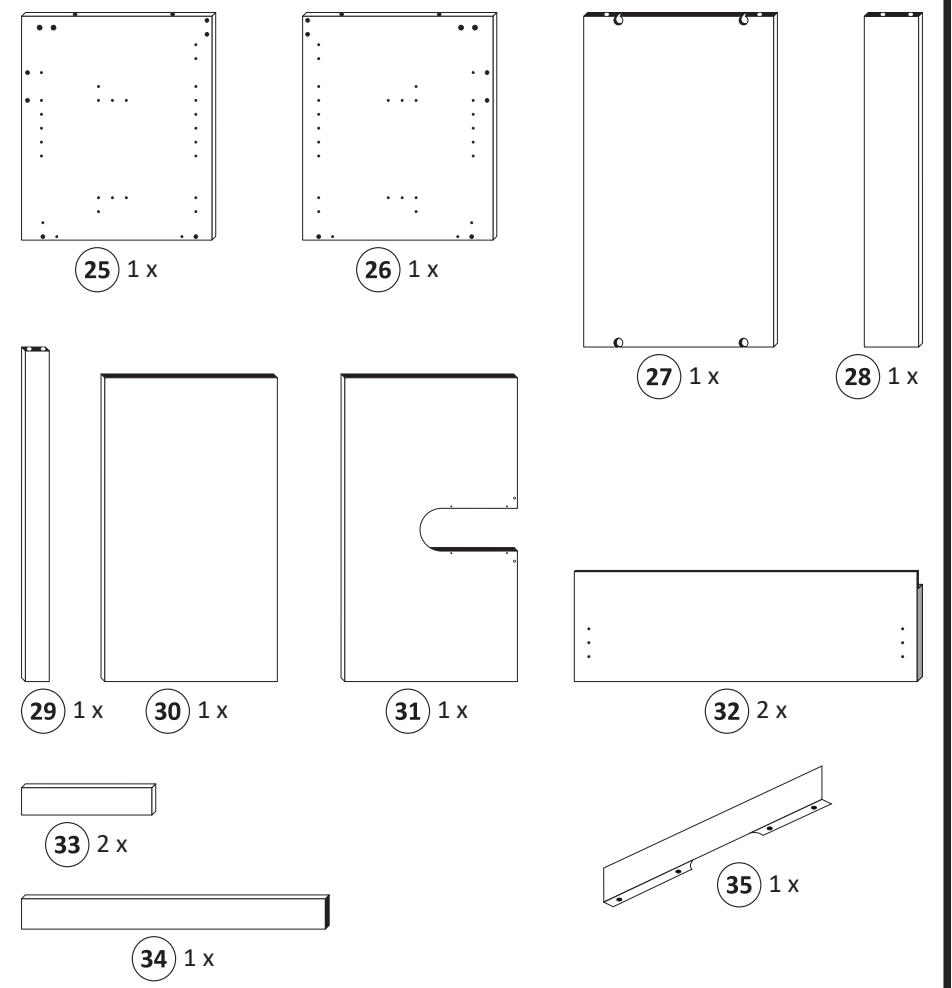

2

1

**4**

4 x 9 5 x 30

15 4 x 2 x

20 21

1.

ACHTUNG!  
Montagebeispiel rechts.

1. 2.

24 22

**7**

5,8 x 55 2 x 2840 9

8 x 30 2 x 2842 10

11 12

9

10

6

7

Artikel-Nr.	Aufbauanleitungs-Nr.	Fertigungsdatum
	88844.329	

<b>1</b> 4 x 2802 Screw	<b>2</b> 4 x 2801 Washer	<b>3</b> 8 x 2815.1 Screw	<b>4</b> 4 x 1121 Bracket	<b>5</b> 8 x 2816 Screw
<b>6</b> 8 x 30 Screw	<b>7</b> 4 x 30 Screw	<b>8</b> 1 x 2881 Bracket	<b>9</b> 1 x 2880 Bracket	<b>10</b> 2 x 2840 Screw
<b>11</b> 8 x 30 Screw	<b>12</b> 2 x 2842 Screw	<b>13</b> 3,5 x 15 Screw	<b>14</b> 28 x 2804 Screw	<b>15</b> 4 x 1122 Screw
<b>16</b> 1 x 2863 Glue	<b>17</b> 2 x R 2 x L 5285.400 Bracket	<b>18</b> 2 x R 2 x L 5284.400 Bracket		
<b>19</b> 1 x 1970 Silikon	<b>20</b> 4 x 9 4 x 5 x 30 2 x Screw	<b>A</b> 4 x Bracket		