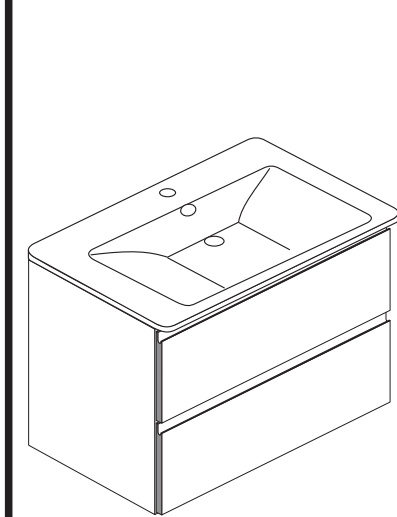

89907.332

89944.330

1

2

3

4

5

Linke Schubkastenseite nur  
mit eine Stellschraube für  
die Höhenverstellung.

6

7

Artikel-Nr.	Aufbauanleitungs-Nr.	Fertigungsdatum
	88844.329	

<b>1</b> 4 x 2802 Screw	<b>2</b> 4 x 2801 Washer	<b>3</b> 8 x 2815.1 Screw	<b>4</b> 4 x 1121 Bracket	<b>5</b> 8 x 2816 Screw
<b>6</b> 8 x 30 Screw	<b>7</b> 4 x 30 Screw	<b>8</b> 1 x 2881 Bracket	<b>9</b> 1 x 2880 Bracket	<b>10</b> 2 x 2840 Screw
<b>11</b> 8 x 30 Screw	<b>12</b> 2 x 2842 Screw	<b>13</b> 3,5 x 15 Screw	<b>14</b> 28 x 2804 Screw	<b>15</b> 4 x 1122 Screw
<b>16</b> 1 x 2863 Glue	<b>17</b> 2 x R 2 x L 5285.400 Bracket	<b>18</b> 2 x R 2 x L 5284.400 Bracket		
<b>19</b> 1 x 1970 Silikon	<b>20</b> 4 x 9 4 x 5 x 30 2 x Screw	<b>A</b> 4 x Bracket		