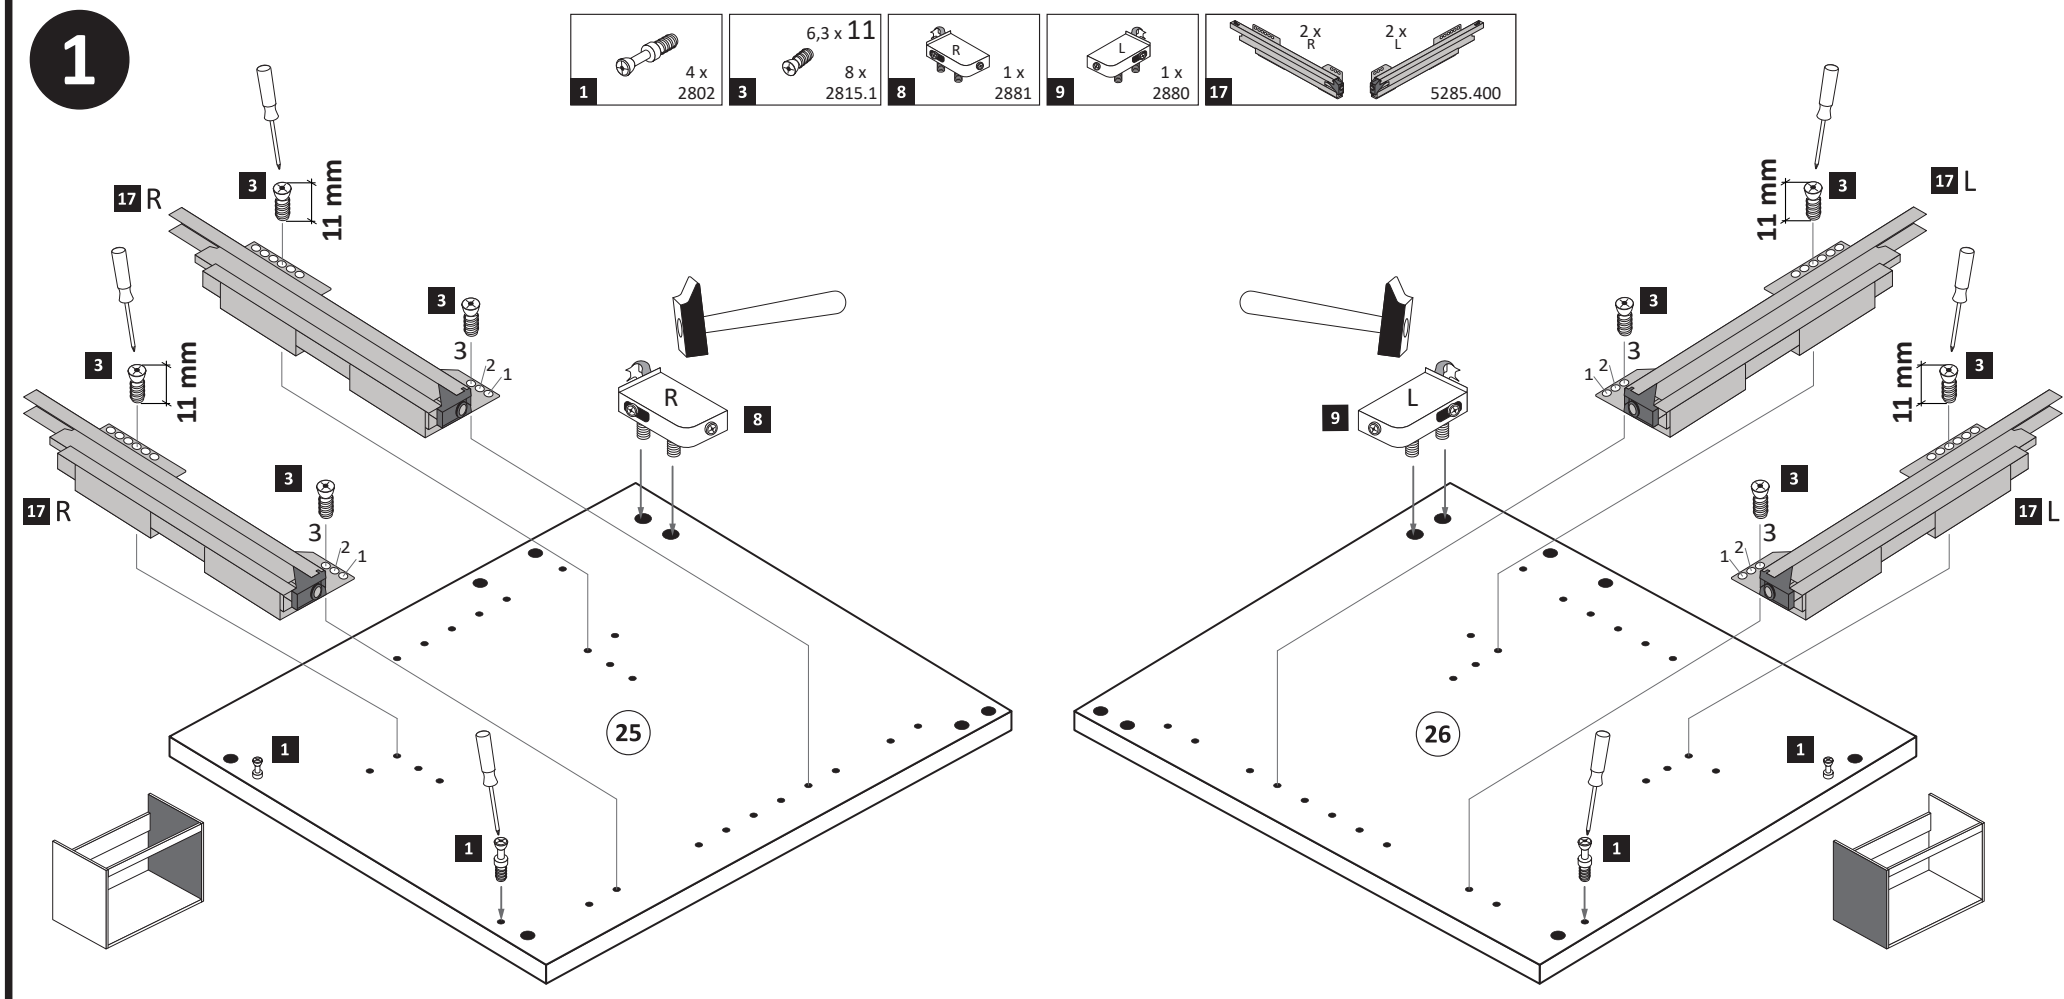

Held Möbel GmbH
Vogelparadies 9
32457 Porta Westfalica
Mail:
info@held-moebel.de

Diese Aufbauanleitung muss bis zum Ende der Nutzungszeit ihres Produktes sorgfältig aufbewahrt werden! Im Rahmen des Produkthaftungsgesetzes müssen Sie die Herstellerkennzeichnung aufbewahren. Zusätzlich kann Ihnen die Aufbauanleitung bei Ersatzteilbestellungen helfen, Bauteile und Beschläge eindeutig zu identifizieren.