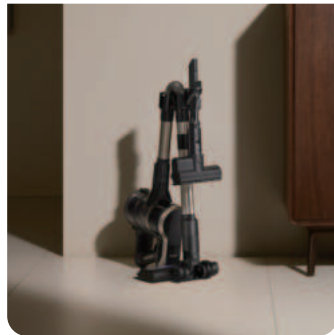

Kompakte, klappbare Ausführung

Schlank, elegant, platzsparend
Das klappbare Hauptgerät ermöglicht eine einfache Aufbewahrung und die Aufsatzclips sorgen für Ordnung.