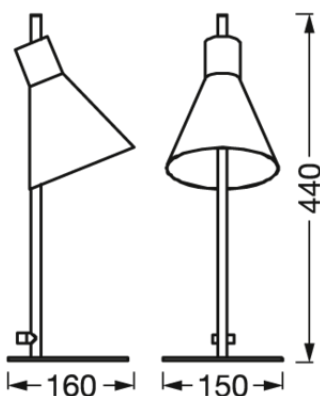

### Maße & Gewicht

Länge	160.00 mm
Breite	150.00 mm
Höhe	440.00 mm
Produktgewicht	830,00 g
Kabellänge	1800 mm

**Materialien & Farben**

Produktfarbe	Schwarz
Gehäusefarbe	Schwarz
Gehäusematerial	Stahl
Quecksilbergehalt der Lampe	0.0 mg