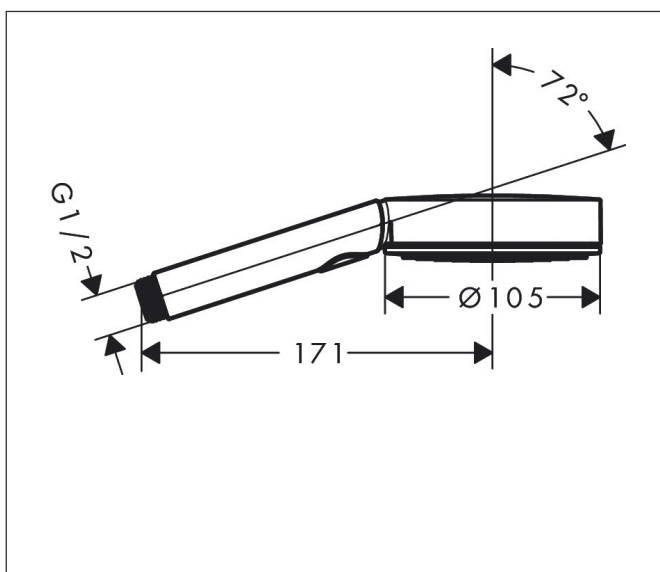

Marke hansgrohe
 Artikelname **Pulsify Select S** Handbrause 105 3jet Relaxation
 Art.-Nr. 24110670
 Oberfläche Mattschwarz
 Pos. 1

Produktbild

Merkmale

- Brausekopfgröße: 105 mm
- Strahlart: PowderRain, IntenseRain, Massagestrahl
- komfortable Strahlartenumstellung durch Select-Taste
- Oberfläche Strahlscheibe: graphit
- maximale Durchflussmenge bei 3 bar: 11,4 l/min
- Mindestfließdruck: 0,9 bar
- mit innenliegender Wasserführung
- ausspülbarer Siebeinsatz
- Anschlussgewinde G 1/2
- für Durchlauferhitzer geeignet

Maßzeichnung

Technologie

Strahlarten

Codes / Standards

- PIX 17565/1A

Zertifikate

Marke hansgrohe
 Artikelname **Pulsify Select S** Handbrause 105 3jet Relaxation
 Art.-Nr. 24110670
 Oberfläche Mattschwarz
 Pos. 1

Durchflussdiagramm

- 1 Massage
- 2 PowderRain
- 3 IntenseRain

Marke	hansgrohe
Artikelname	Pulsify Select S Handbrause 105 3jet Relaxation
Art.-Nr.	24110670
Oberfläche	Mattschwarz
Pos.	1

Explosionszeichnung

Marke hansgrohe
 Artikelname **Pulsify Select S** Handbrause 105 3jet Relaxation
 Art.-Nr. 24110670
 Oberfläche Mattschwarz
 Pos. 1

Ersatzteilliste

Pos.	Beschreibung	Art.nr.
1	Sieb	92672000
2	Dichtung	98058000