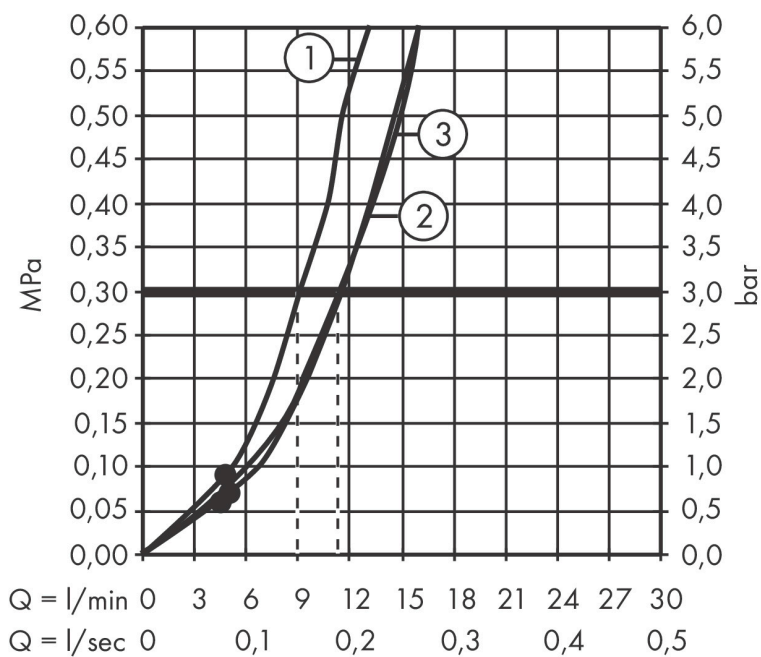

Marke hansgrohe
 Artikelname **Pulsify Select S** Handbrause 105 3jet Relaxation
 Art.-Nr. 24110670
 Oberfläche Mattschwarz
 Pos. 1

Produktbild

Merkmale

- Brausekopfgröße: 105 mm
- Strahlart: PowderRain, IntenseRain, Massagestrahl
- komfortable Strahlartenumstellung durch Select-Taste
- Oberfläche Strahlscheibe: graphit
- maximale Durchflussmenge bei 3 bar: 11,4 l/min
- Mindestfließdruck: 0,9 bar
- mit innenliegender Wasserführung
- ausspülbarer Siebeinsatz
- Anschlussgewinde G 1/2
- für Durchlauferhitzer geeignet

Maßzeichnung

Technologie

Strahlarten

Codes / Standards

- PIX 17565/1A

Zertifikate

Marke hansgrohe
 Artikelname **Pulsify Select S** Handbrause 105 3jet Relaxation
 Art.-Nr. 24110670
 Oberfläche Mattschwarz
 Pos. 1

Durchflussdiagramm

- 1 Massage
- 2 PowderRain
- 3 IntenseRain

Marke	hansgrohe
Artikelname	Pulsify Select S Handbrause 105 3jet Relaxation
Art.-Nr.	24110670
Oberfläche	Mattschwarz
Pos.	1

Explosionszeichnung