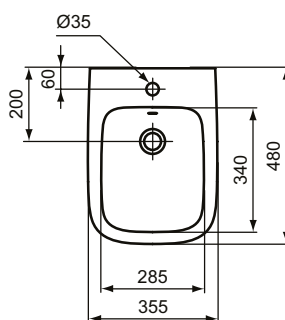

Ideal Standard

iLifeS

Artikel-Nr.: T459301

Wandbidet

Ideal Standard i.life S Wandbidet

Farbe: 01 - Weiß (Alpin)

Eigenschaften: .Unsichtbare Befestigung

Mehr Produktdetails:

Montage:	Wandhängend
Zulassungen:	DIN EN 14528 CL 25, DIN EN 35
Hahnlöcher:	1
Gewicht (kg):	17,55
Material:	Sanitär-Keramik
Designer:	Palomba Serafini Associati
Höhe (mm):	300
Breite (mm):	355
Tiefe/Ausladung (mm):	480
Form:	Eckig

Ideal Standard GmbH - Deutschland

Euskirchener Straße 80, 53121 Bonn, Deutschland - Tel: +49 (0)228 521 0

Email: idealstandard.de@idealstandard.com - Web: www.idealstandard.de