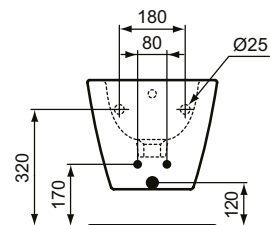

Ideal Standard

iLifeS

Artikel-Nr.: T459301

Wandbidet

Ideal Standard i.life S Wandbidet

Farbe: 01 - Weiß (Alpin)

Eigenschaften: .Unsichtbare Befestigung

Mehr Produktdetails:

Montage:	Wandhängend
Zulassungen:	DIN EN 14528 CL 25, DIN EN 35
Hahnlöcher:	1
Gewicht (kg):	17,55
Material:	Sanitär-Keramik
Designer:	Palomba Serafini Associati
Höhe (mm):	300
Breite (mm):	355
Tiefe/Ausladung (mm):	480
Form:	Eckig

Ideal Standard GmbH - Deutschland

Euskirchener Straße 80, 53121 Bonn, Deutschland - Tel: +49 (0)228 521 0

Email: idealstandard.de@idealstandard.com - Web: www.idealstandard.de