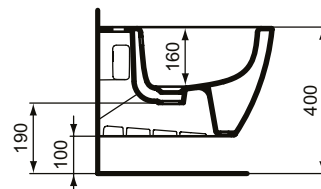

Ideal Standard

iLifeS

Artikel-Nr.: T459301

Wandbidet

Ideal Standard i.life S Wandbidet

Farbe: 01 - Weiß (Alpin)

Eigenschaften: .Unsichtbare Befestigung

Mehr Produktdetails:

Montage:	Wandhängend
Zulassungen:	DIN EN 14528 CL 25, DIN EN 35
Hahnlöcher:	1
Gewicht (kg):	17,55
Material:	Sanitär-Keramik
Designer:	Palomba Serafini Associati
Höhe (mm):	300
Breite (mm):	355
Tiefe/Ausladung (mm):	480
Form:	Eckig

Ideal Standard GmbH - Deutschland

Euskirchener Straße 80, 53121 Bonn, Deutschland - Tel: +49 (0)228 521 0

Email: idealstandard.de@idealstandard.com - Web: www.idealstandard.de