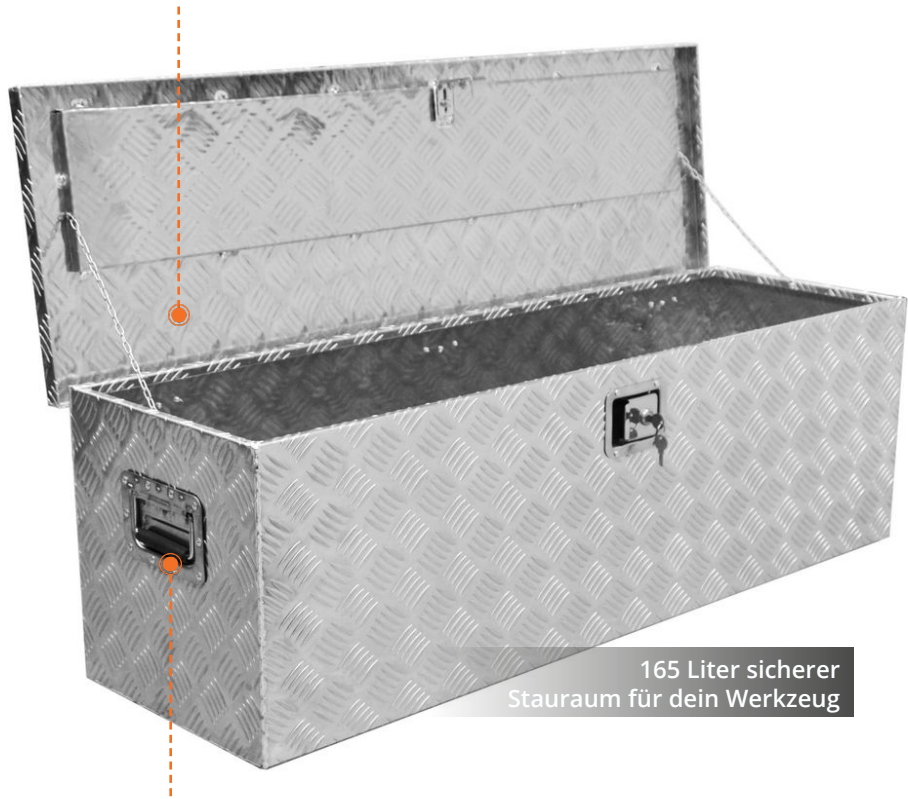

dank 1,5 mm starkem Tränenblech ein robuster und beständiger Begleiter für verschiedenste Einsätze

165 Liter sicherer
Stauraum für dein Werkzeug

extra Komfort durch gummierte Handgriffe mit Federzug

Alu Transportbox GT 165

Art.-Nr.: 73515

GTIN-Code: 4015671451262

Vielseitig einsetzbare Vollmetallbox aus Aluminium-Riffelblech (Tränenblech) für die sichere Aufbewahrung und den Transport Ihres Werkzeuges, Ausrüstung oder Ähnlichem.

- hochwertiger Schließmechanismus mit Schlüssel
- komfortabler Transport durch gummierte Handgriffe mit Federzug
- ideal für die Werkstatt, den Keller, den Anhänger, den Pickup und die Pritsche

**WERKSTATT
EINRICHTUNG**

Technische Daten	
Material	Aluminium Tränenblech
abschließbar	ja
Rauminhalt	165 l
Dicke des Materials	1,5 mm
Maße BxTxH	1.235 x 385 x 380 mm

8 Stk.

Nicht vorhanden

L 1250 x B 410 x H 410 mm (VE 1)

netto / brutto: 11,1 kg / 12,5 kg